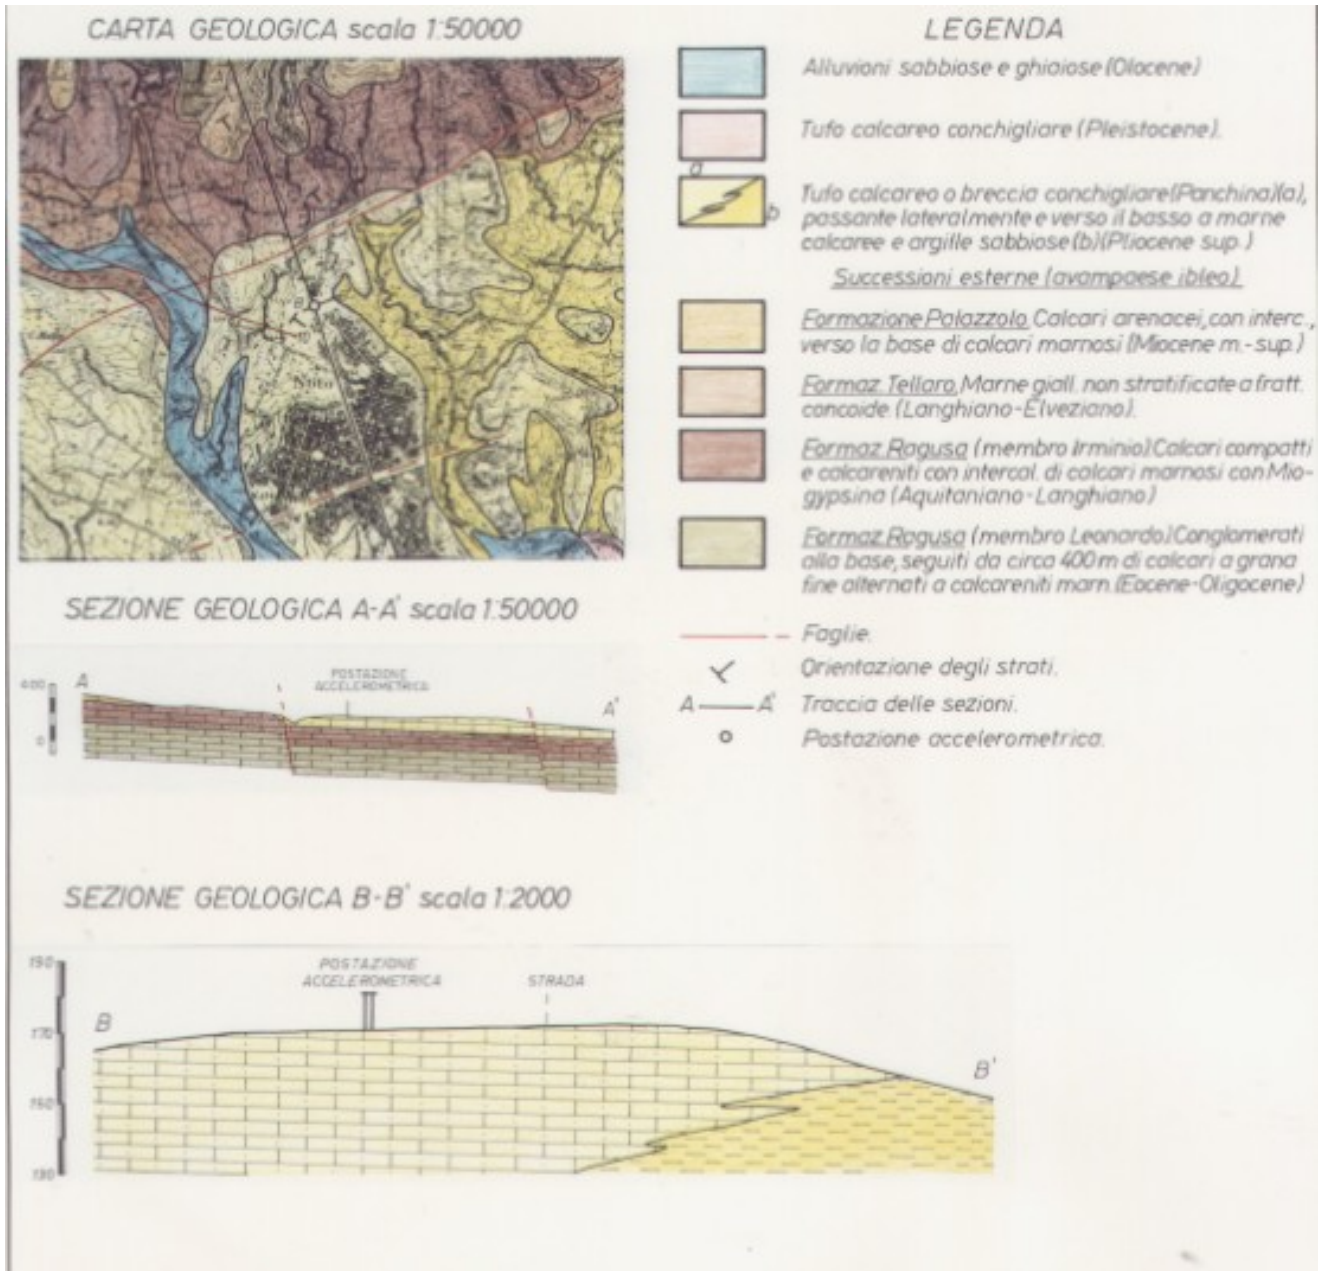

Regione	Sicilia	
Provincia	Siracusa	
Comune Località	Noto	
Indirizzo n° civico		
Riferimenti locali	Cabina Enel n° SR 0803 denominata S. Giovanni Cardia	
Note sul sito della stazione		

Ente committente	DPC	USSN
Data Ora prima attivazione	03/09/1976	
Tipo e codice strumento	A	
Note relative alla stazione di misura	Stazione rimossa	

Inquadramento geografico

Foto aerea con localizzazione sito stazione

		Latitudine	Longitudine
Coordinate Geografiche (WGS84)		36.9	15.0683333
Coordinate UTM (WGS84 zona 33)			
Coordinate Gauss- Boaga (Monte Mario fuso 2)			

Foglio - tav. I.G.M.I. Quota (m s.l.m.)	227 IV SO	171
--	-----------	-----

Carta Tecnica Regionale	
-------------------------	--

Stazione su roccia più vicina	
----------------------------------	--

Inquadramento geologico

Carta geologica estratta dalle monografie dell'Enel

Riferimenti

Geologia

Carta geologica estratta dalle monografie dell'Enel