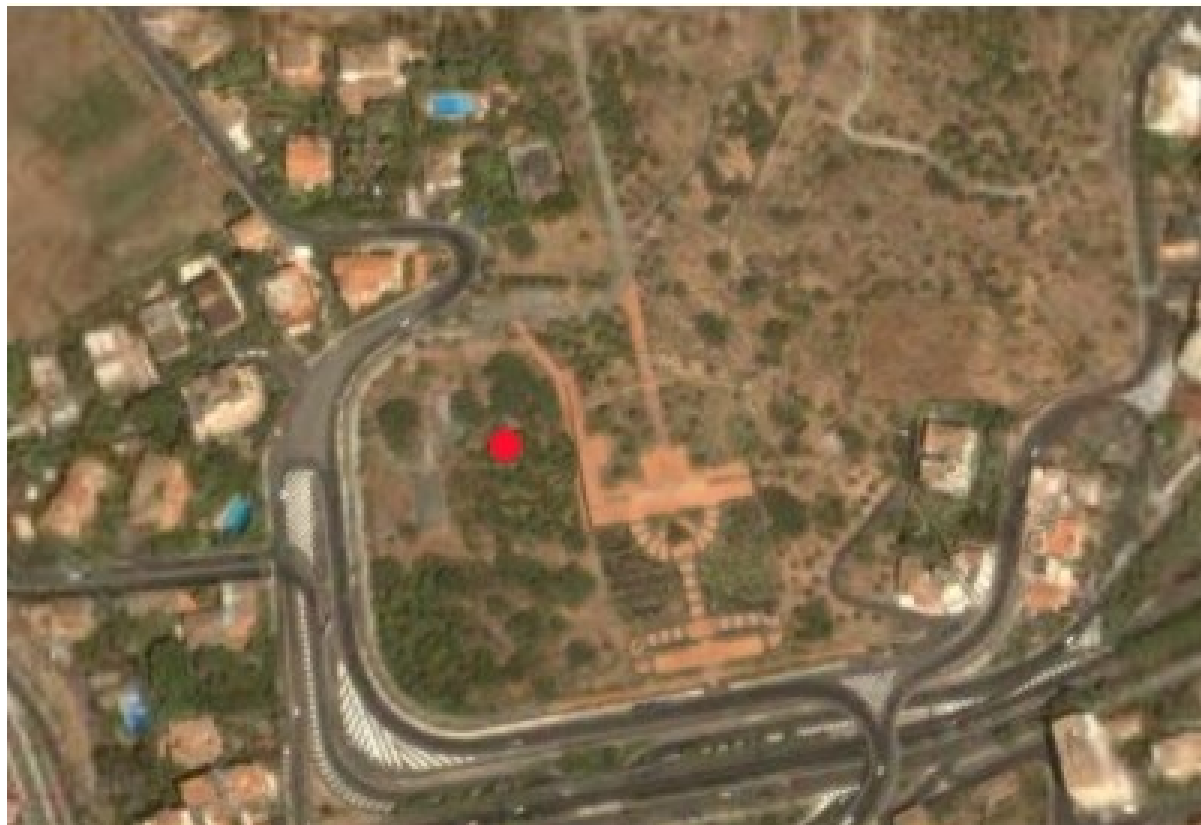

Regione	Sicilia		
Provincia	Catania		
Comune Località	Catania		
Indirizzo n° civico	Via del Bosco		
Riferimenti locali	In una grotta all'interno del Parco Gioeni. Circonvallazione M.Polo		
Note sul sito della stazione			

Foto aerea con localizzazione sito stazione

		Latitudine	Longitudine
Coordinate Geografiche (WGS84)		37.527626	15.080400
Coordinate UTM (WGS84 zona 33)			
Coordinate Gauss- Boaga (Monte Mario fuso 2)			