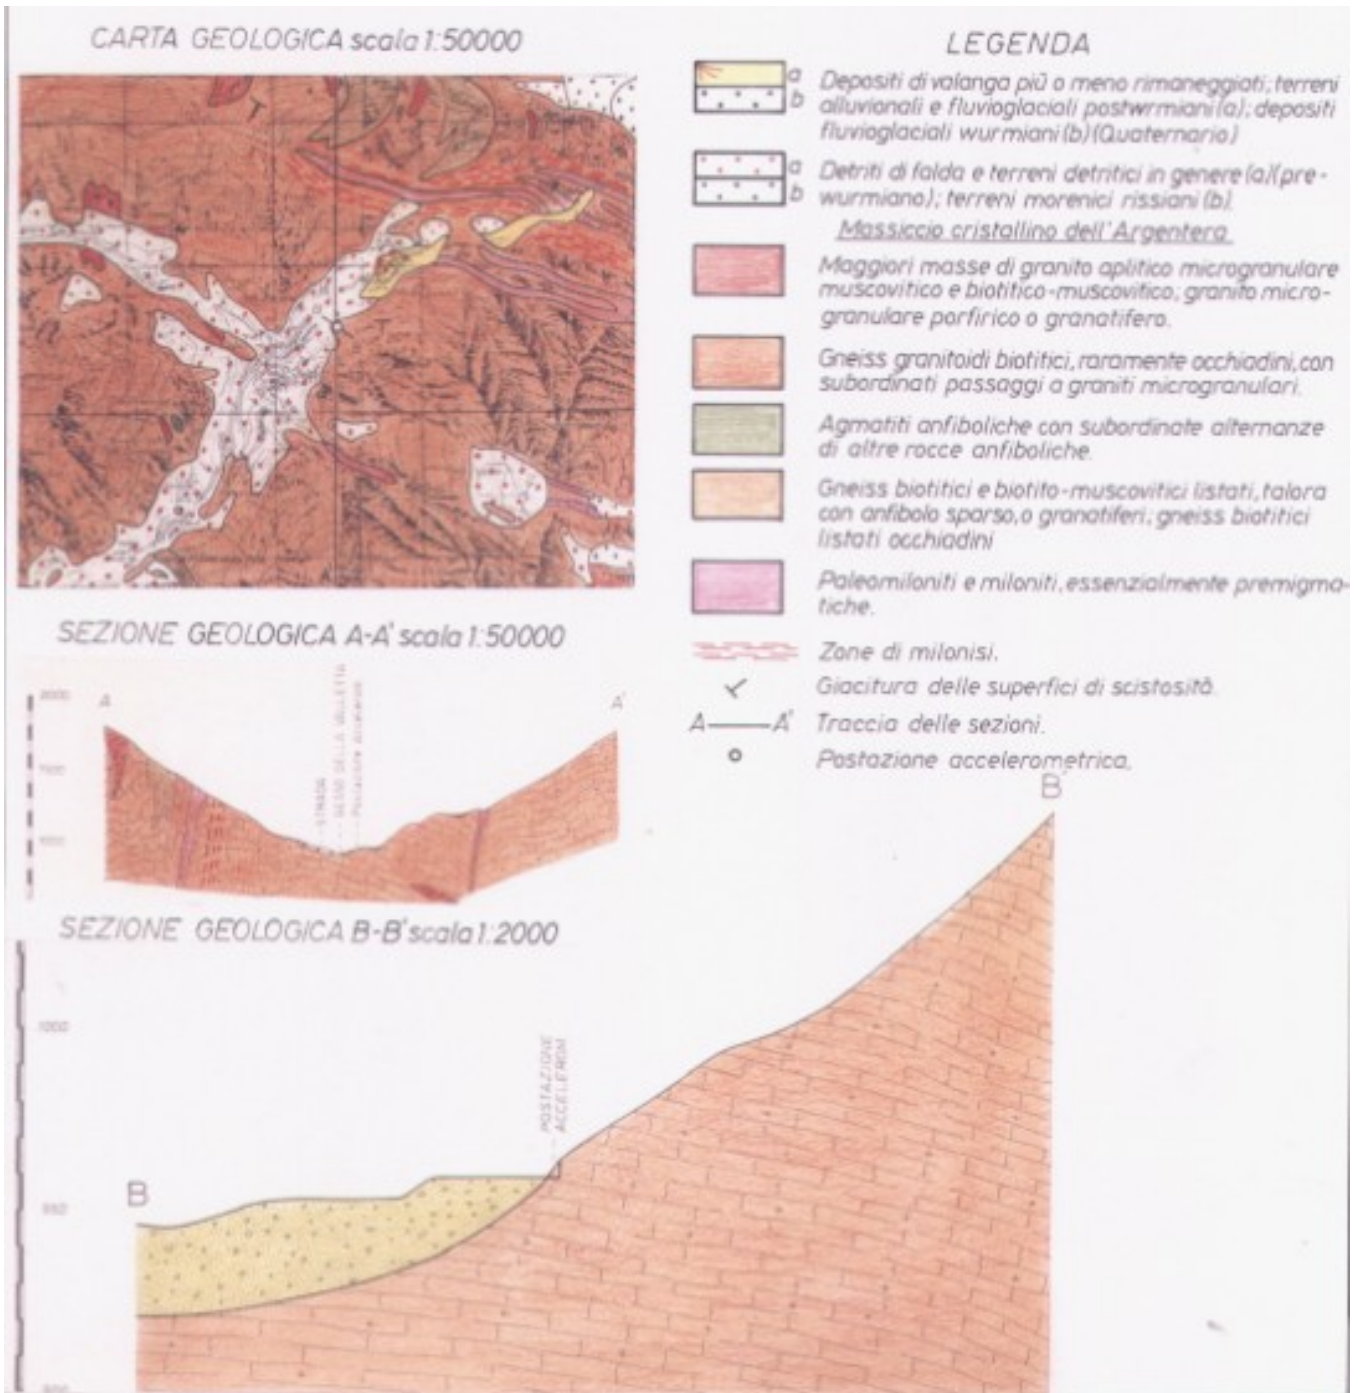

Regione	Piemonte	
Provincia	Cuneo	
Comune Località	Valdieri	S.Anna
Indirizzo n° civico		
Riferimenti locali	Grotta scavata nella roccia	
Note sul sito della stazione		

Ente committente	DPC	USSN
Data Ora prima attivazione	05/05/1976	
Tipo e codice strumento	A	
Note relative alla stazione di misura	Stazione attiva	

Inquadramento geografico

Foto aerea con localizzazione sito stazione

		Latitudine	Longitudine
Coordinate Geografiche (WGS84)		44.2452778	7.32083333
Coordinate UTM (WGS84 zona 33)			
Coordinate Gauss- Boaga (Monte Mario fuso 2)			

Foglio - tav. I.G.M.I. Quota (m s.l.m.)	90 SO	960
--	---------	-----

Carta Tecnica Regionale	
-------------------------	--

Stazione su roccia più vicina	
----------------------------------	--

Inquadramento geologico

Carta geologica estratta dalle monografie dell'Enel

Riferimenti

Geologia

Carta geologica estratta dalle monografie dell'Enel