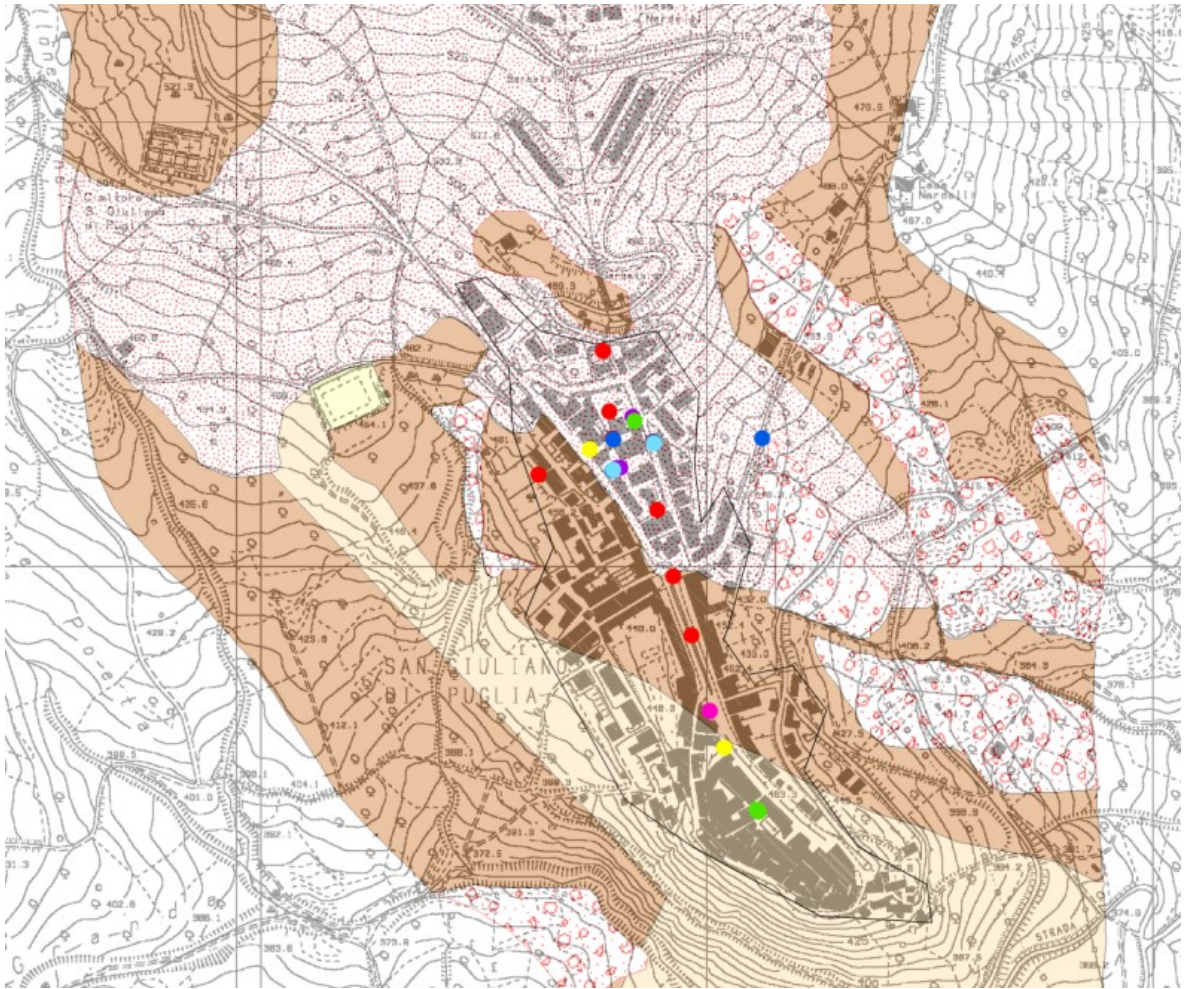

Regione	Molise	
Provincia	Campobasso	
Comune Località	S. Giuliano di Puglia	
Indirizzo n° civico		
Riferimenti locali		
Note sul sito della stazione		

Ente committente	DPC	USSN
Data Ora prima attivazione		
Tipo e codice strumento	D	
Note relative alla stazione di misura	Stazione provvisoria	

Inquadramento geografico

Foto aerea con localizzazione sito stazione

		Latitudine	Longitudine
Coordinate Geografiche (WGS84)			
Coordinate UTM (WGS84 zona 33)			
Coordinate Gauss- Boaga (Monte Mario fuso 2)			

Foglio - tav. I.G.M.I. Quota (m s.l.m.)		
--	--	--

Carta Tecnica Regionale	
-------------------------	--

Stazione su roccia più vicina	
----------------------------------	--

Inquadramento geologico

Riferimenti

Geologia