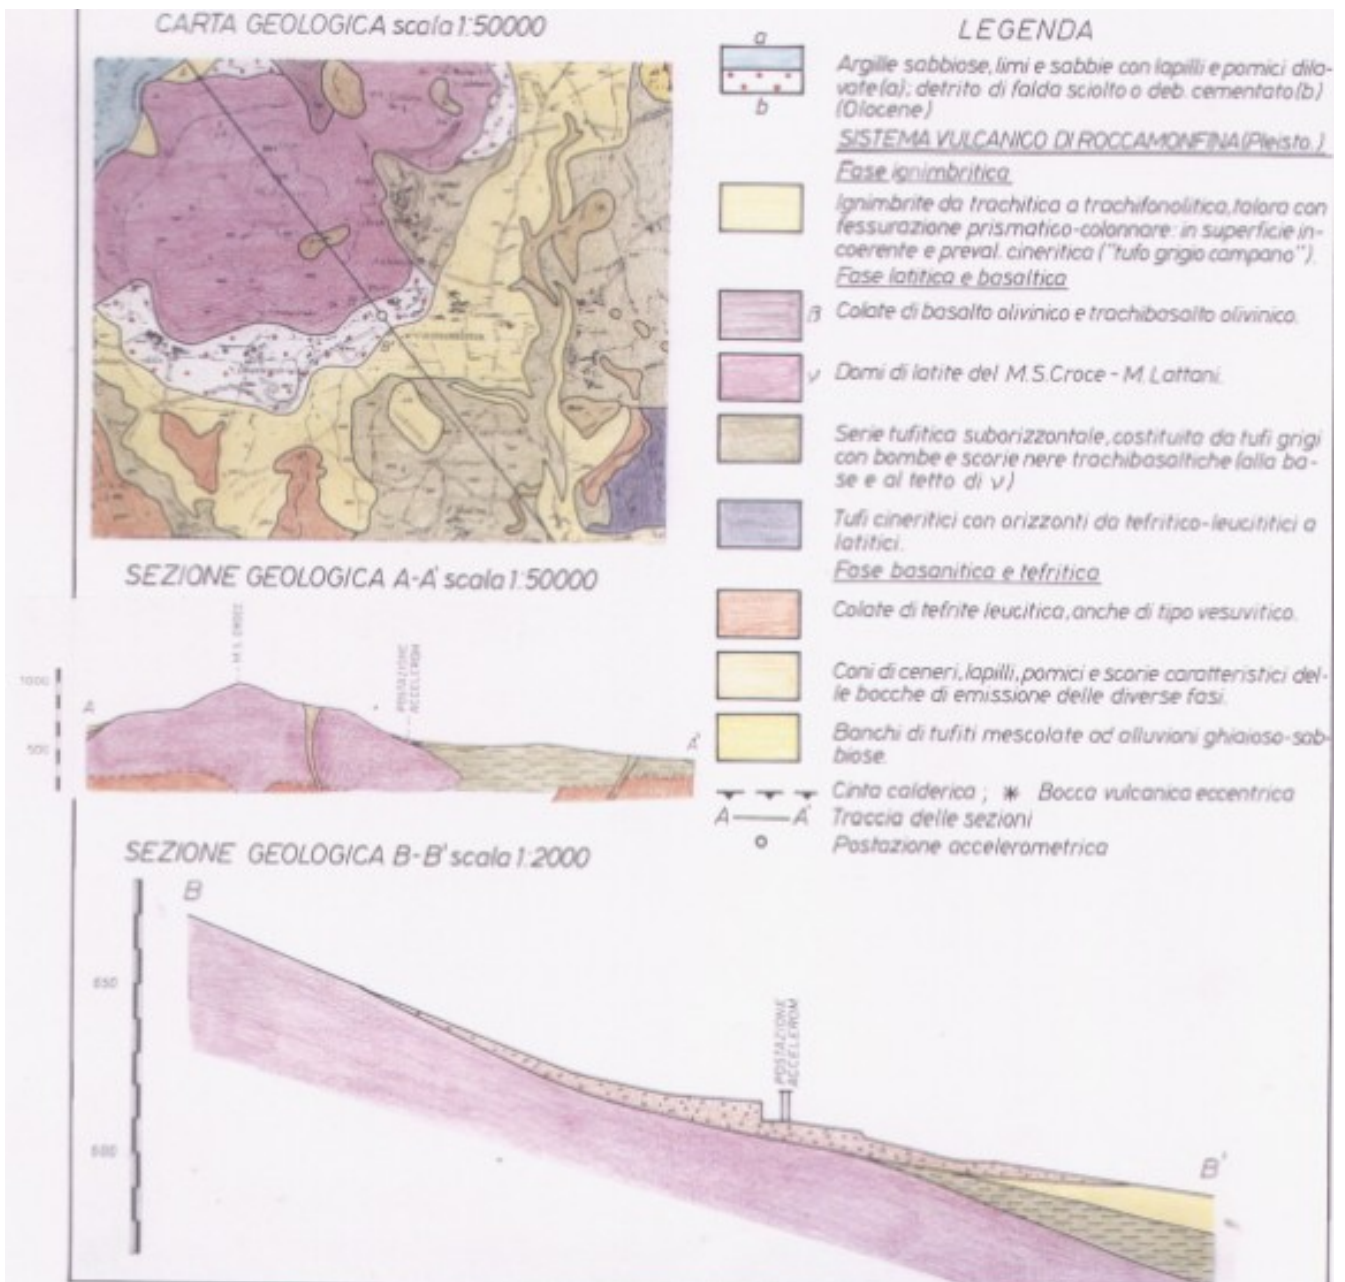

Regione	Campania	
Provincia	Caserta	
Comune Località	Roccamonfina	
Indirizzo n° civico		
Riferimenti locali	Cabina Enel denominata Parco Dacomo	
Note sul sito della stazione		

Ente committente	DPC	USSN
Data Ora prima attivazione	06/06/1975	
Tipo e codice strumento	A	
Note relative alla stazione di misura	Stazione rimossa	

Inquadramento geografico

Foto aerea con localizzazione sito stazione

		Latitudine	Longitudine
Coordinate Geografiche (WGS84)		41.2875	13.9797222
Coordinate UTM (WGS84 zona 33)			
Coordinate Gauss- Boaga (Monte Mario fuso 2)			

Foglio - tav. I.G.M.I. Quota (m s.l.m.)	172 IV NO	613
--	-----------	-----

Carta Tecnica Regionale	
-------------------------	--

Stazione su roccia più vicina	
----------------------------------	--

Inquadramento geologico

Carta geologica estratta dalle monografie dell'Enel

Riferimenti

Geologia

Carta geologica estratta dalle monografie dell'Enel