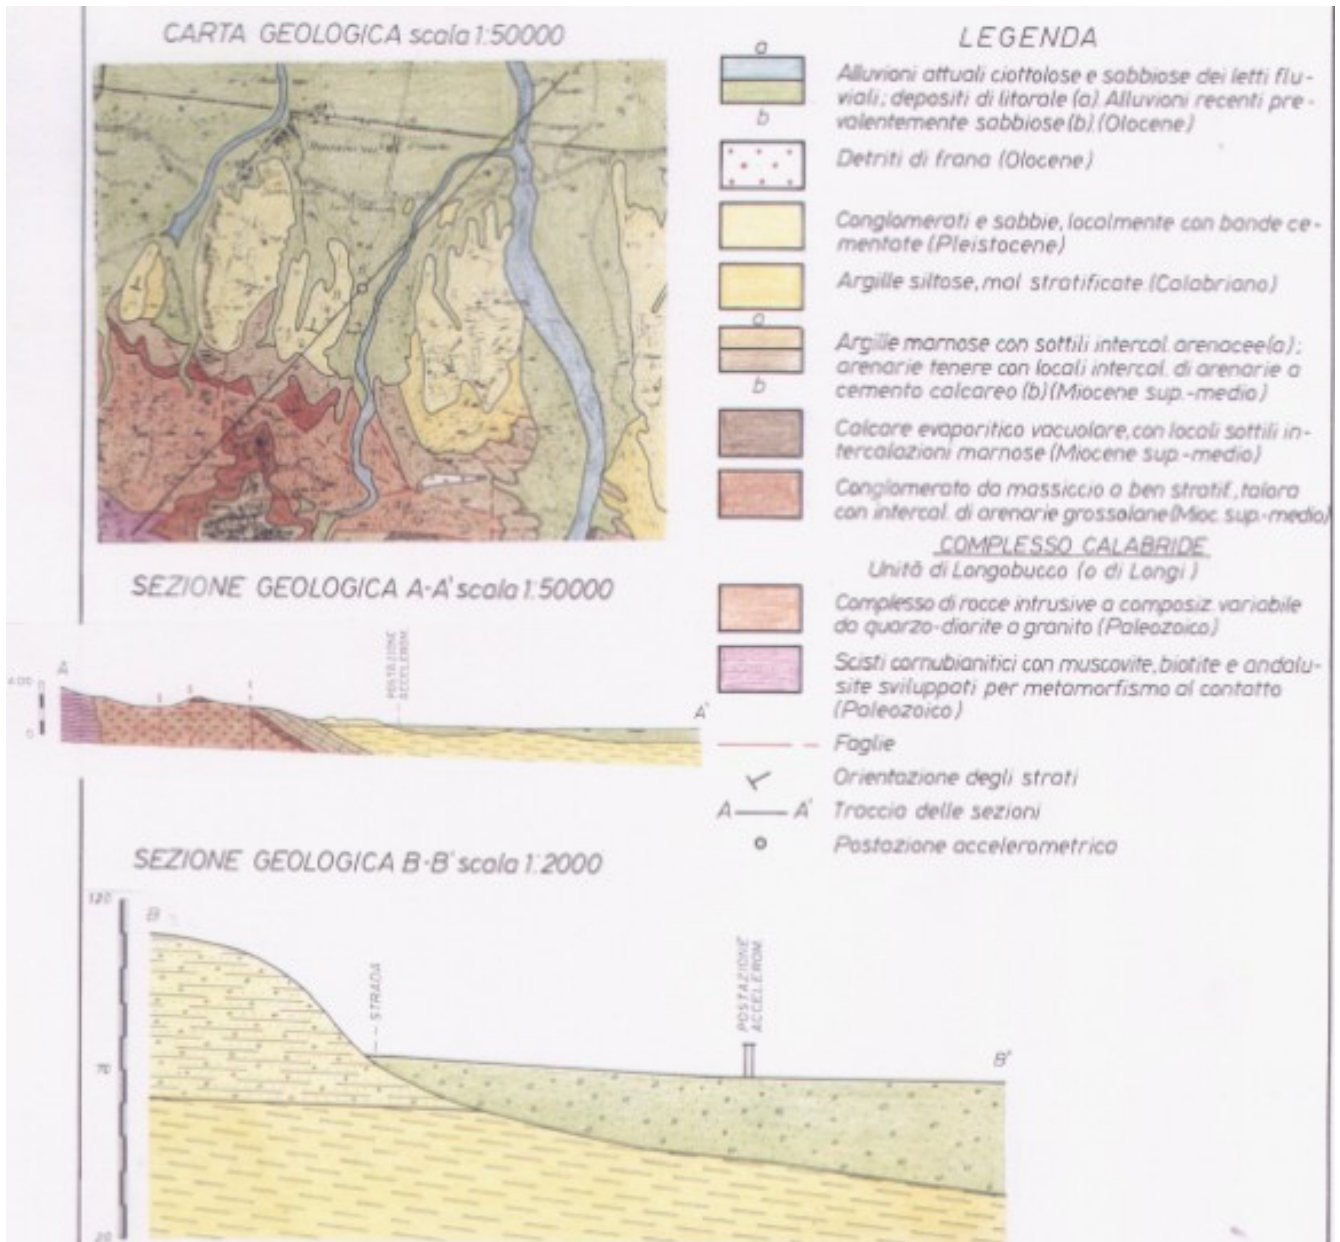

Inquadramento geografico

Foto aerea con localizzazione sito stazione

		Latitudine	Longitudine
Coordinate Geografiche (WGS84)		39.5905556	16.6458333
Coordinate UTM (WGS84 zona 33)			
Coordinate Gauss- Boaga (Monte Mario fuso 2)			

Foglio - tav. I.G.M.I. Quota (m s.l.m.)	230 IV NE	70
--	-----------	----

Carta Tecnica Regionale	
-------------------------	--

Stazione su roccia più vicina	
----------------------------------	--

Inquadramento geologico

Carta geologica estratta dalle monografie dell'Enel

Riferimenti

Geologia

Carta geologica estratta dalle monografie dell'Enel