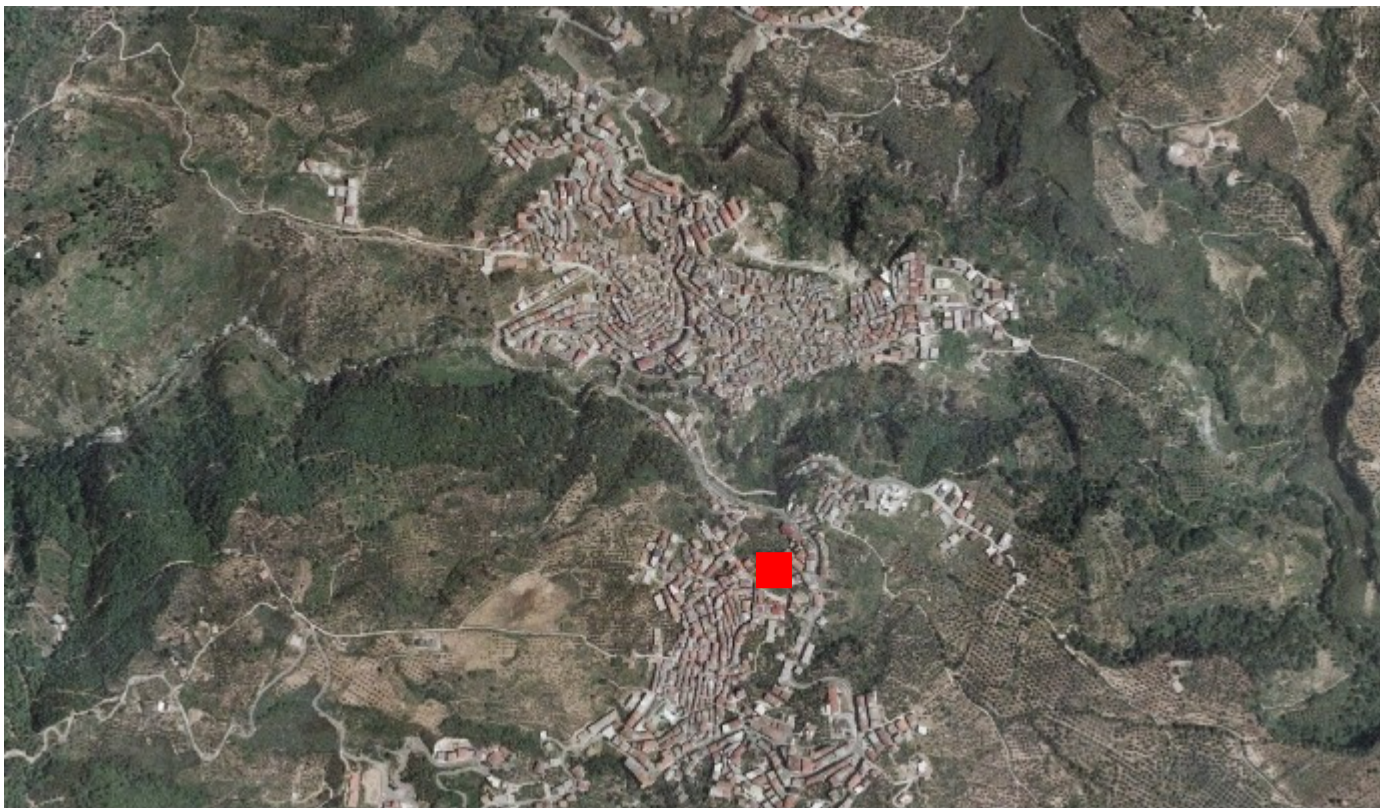

# Inquadramento geografico

Foto aerea con localizzazione sito stazione

		Latitudine	Longitudine
Coordinate Geografiche (WGS84)		39.076958	16.789740
Coordinate UTM (WGS84 zona 33)			
Coordinate Gauss- Boaga (Monte Mario fuso 2)			