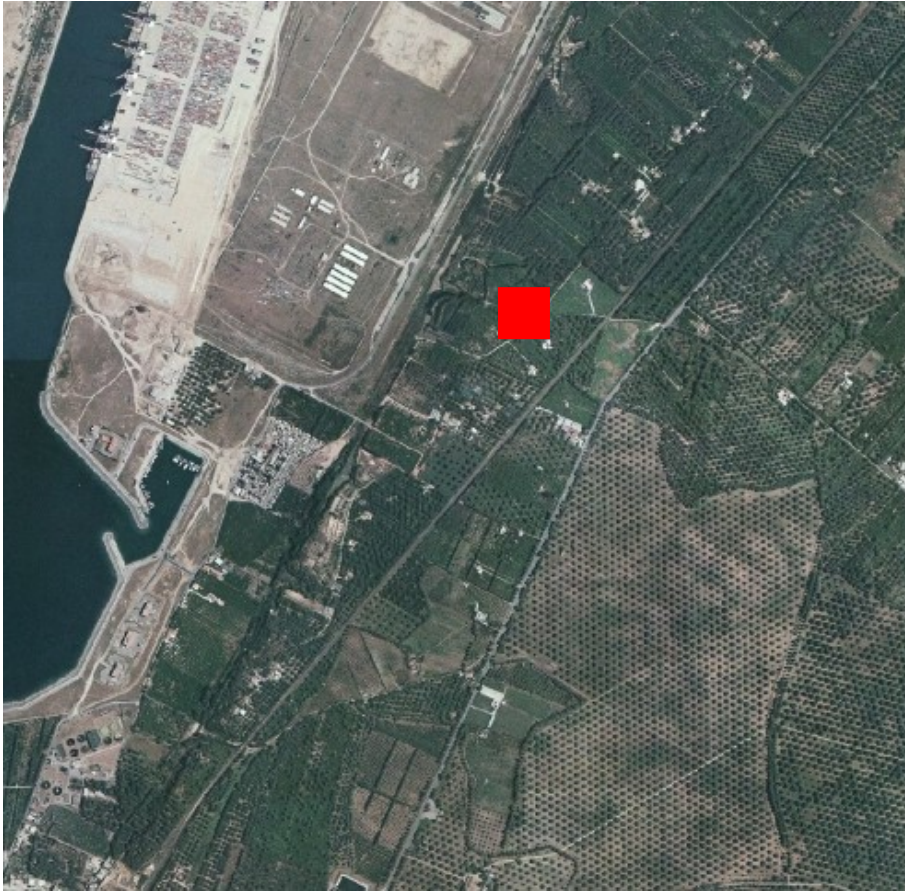

Regione	Calabria	
Provincia	Reggio Calabria	
Comune Località	Gioia Tauro	
Indirizzo n° civico		
Riferimenti locali	Cabina Enel denominata Sovereto	
Note sul sito della stazione		

Ente committente	DPC	USSN
Data Ora prima attivazione	19/07/1984	
Tipo e codice strumento	A	
Note relative alla stazione di misura	Stazione rimossa	

Inquadramento geografico

Foto aerea con localizzazione sito stazione

		Latitudine	Longitudine
Coordinate Geografiche (WGS84)		38.448055	15.918055
Coordinate UTM (WGS84 zona 33)			
Coordinate Gauss- Boaga (Monte Mario fuso 2)			