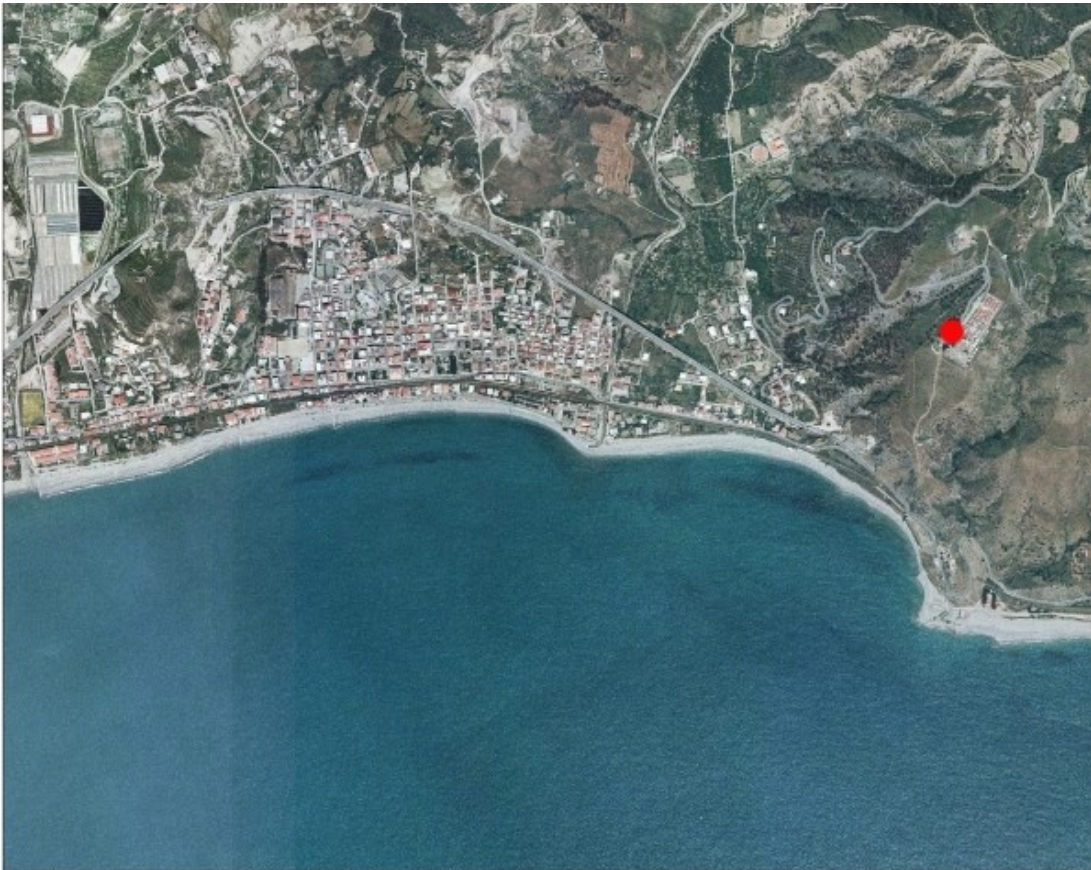

Regione	Calabria	
Provincia	Reggio Calabria	
Comune Località	Bova Marina	
Indirizzo n° civico		
Riferimenti locali	Piazzola antistante il cimitero	
Note sul sito della stazione		

Ente committente	DPC	USSN
Data Ora prima attivazione	10/05/2005	
Tipo e codice strumento	D	
Note relative alla stazione di misura	Stazione definitiva	

Inquadramento geografico

Foto aerea con localizzazione sito stazione

		Latitudine	Longitudine
Coordinate Geografiche (WGS84)		37.931145	15.936049
Coordinate UTM (WGS84 zona 33)			
Coordinate Gauss- Boaga (Monte Mario fuso 2)			