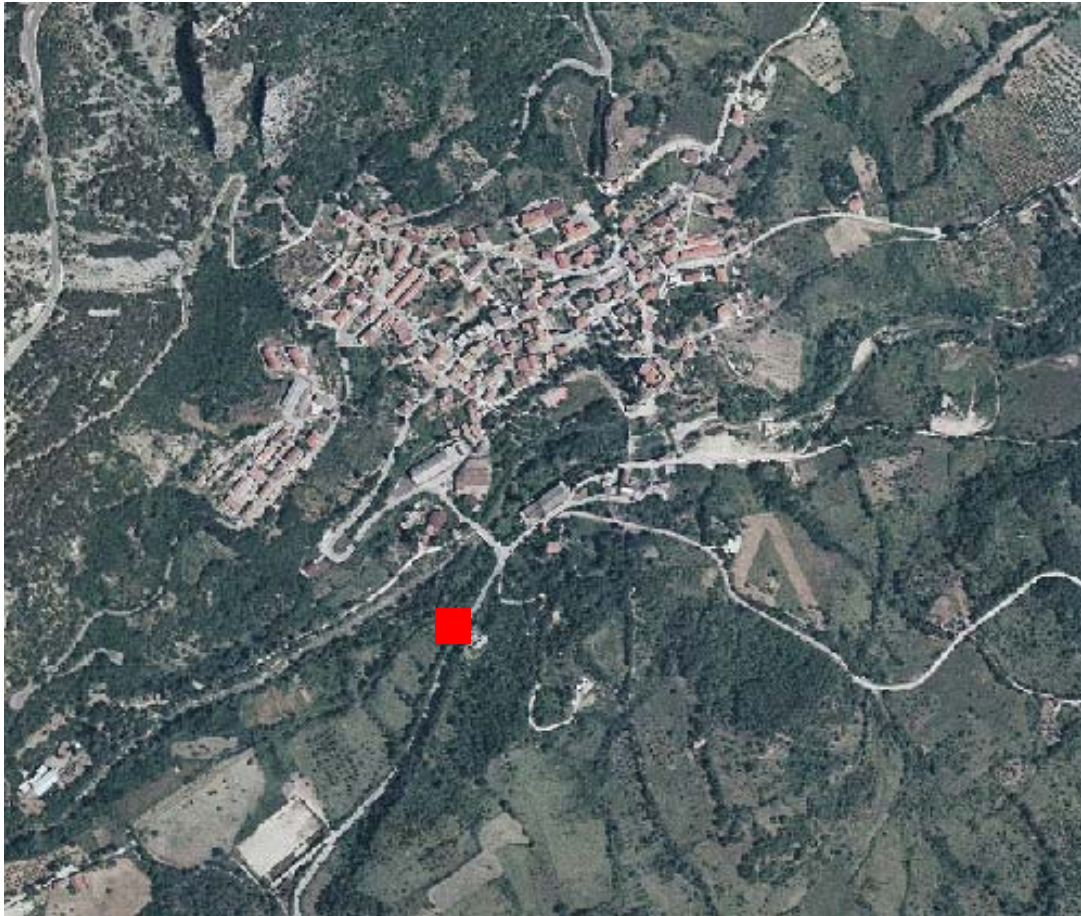

Inquadramento geografico

Foto aerea con localizzazione sito stazione

		Latitudine	Longitudine
Coordinate Geografiche (WGS84)		42.0169444	14.1691667
Coordinate UTM (WGS84 zona 33)		4651991.4	431210.36
Coordinate Gauss- Boaga (Monte Mario fuso 2)		4652085	2451203