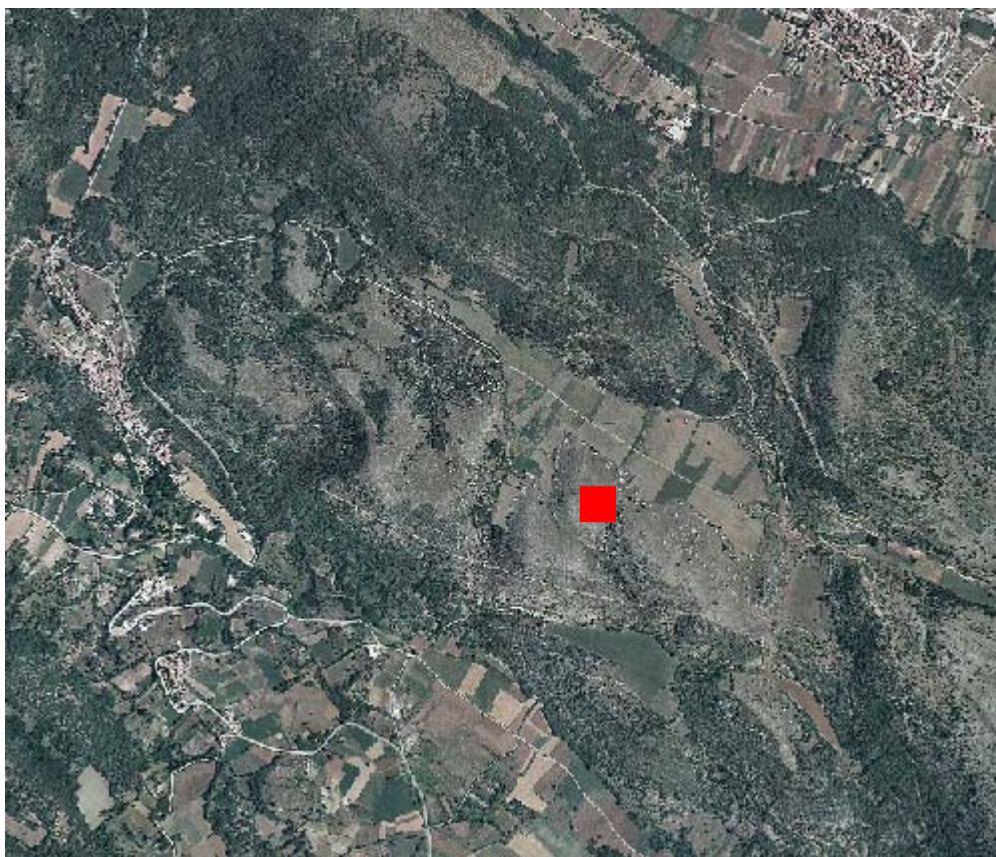

Regione	Abruzzo		
Provincia	L'Aquila		
Comune Località	Fagnano		
Indirizzo n° civico			
Riferimenti locali	Cabina Enel n° 0250 AQ042E0591		
Note sul sito della stazione			

Ente committente	DPC	USSN
Data Ora prima attivazione	15/05/1975	
Tipo e codice strumento	A	
Note relative alla stazione di misura	Stazione rimossa	

Inquadramento geografico

Foto aerea con localizzazione sito stazione

		Latitudine	Longitudine
Coordinate Geografiche (WGS84)		42.265	13.5991667
Coordinate UTM (WGS84 zona 33)		4680149.5	384467.79
Coordinate Gauss- Boaga (Monte Mario fuso 2)		4680244	2404459