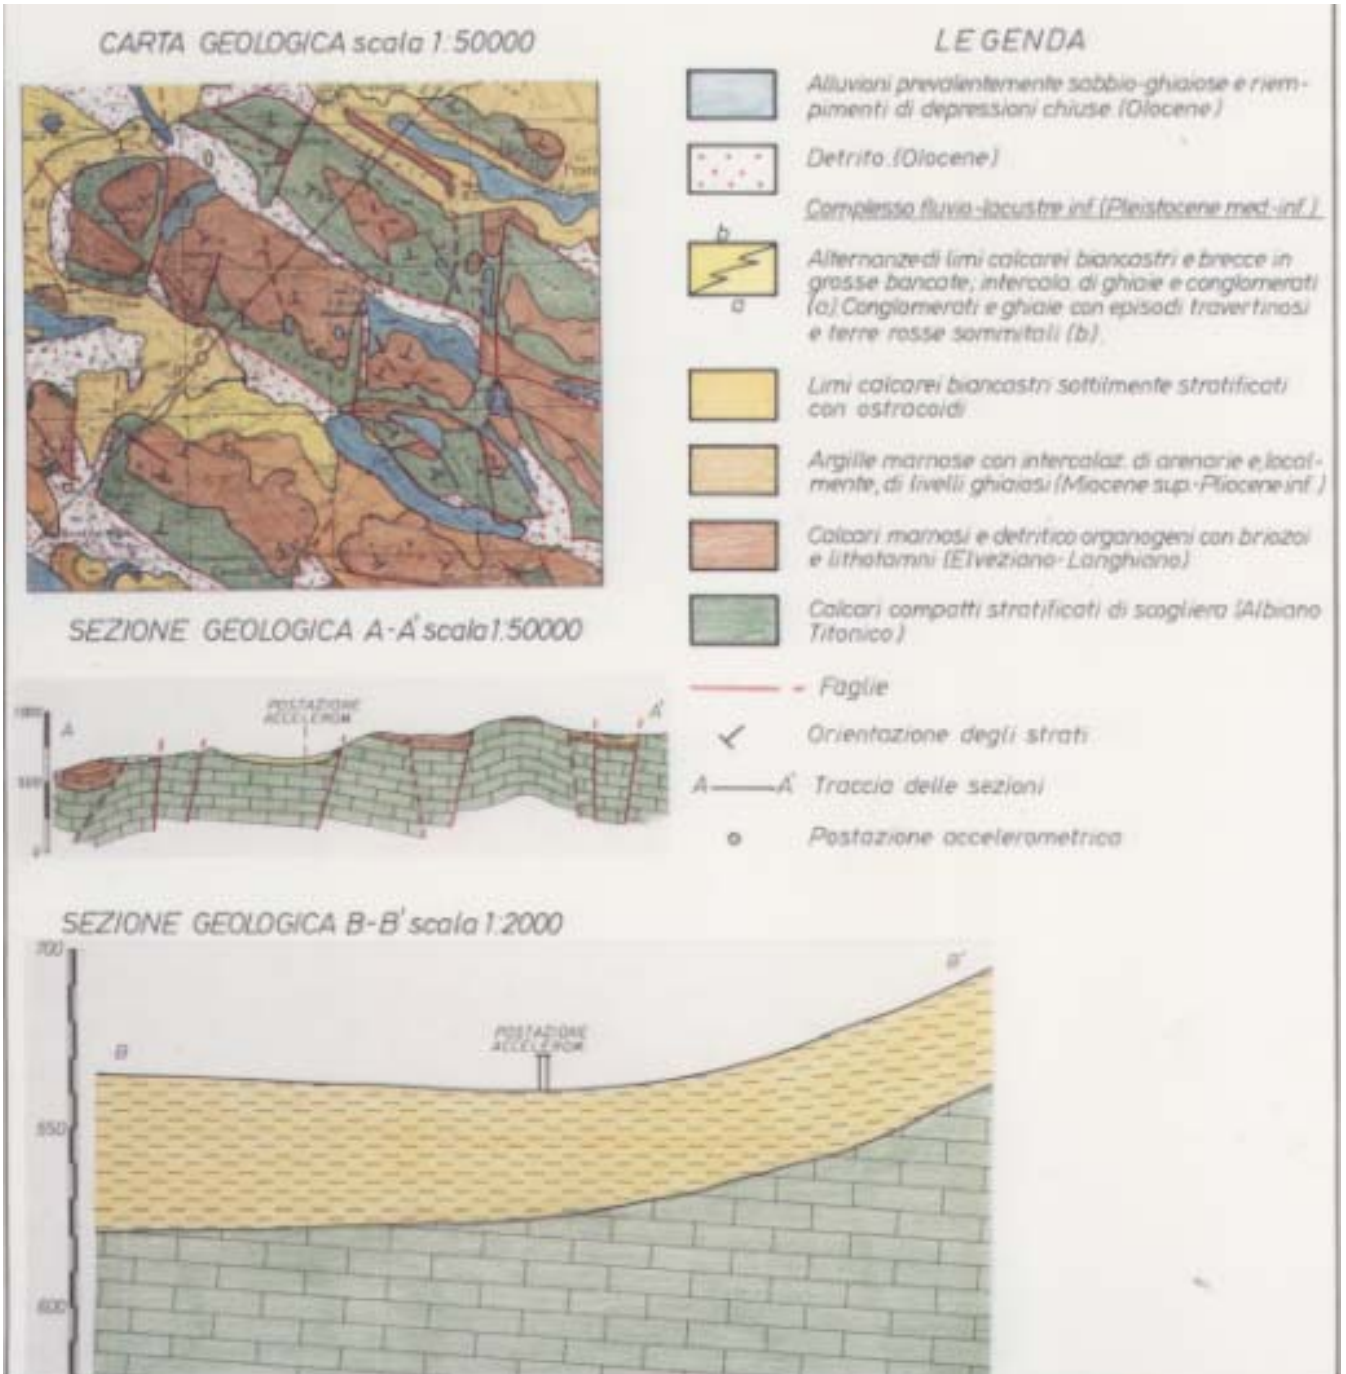

Regione	Abruzzo		
Provincia	L'Aquila		
Comune Località	Fagnano		
Indirizzo n° civico			
Riferimenti locali	Cabina Enel n° 0250 AQ042E0591		
Note sul sito della stazione			

Ente committente	DPC	USSN
Data Ora prima attivazione	15/05/1975	
Tipo e codice strumento	A	
Note relative alla stazione di misura	Stazione rimossa	

Inquadramento geografico

Foto aerea con localizzazione sito stazione

		Latitudine	Longitudine
Coordinate Geografiche (WGS84)		42.265	13.5991667
Coordinate UTM (WGS84 zona 33)		4680149.5	384467.79
Coordinate Gauss- Boaga (Monte Mario fuso 2)		4680244	2404459

Foglio - tav. I.G.M.I. Quota (m s.l.m.)	146 IV NE	661
--	-----------	-----

Carta Tecnica Regionale	
-------------------------	--

Stazione su roccia più vicina	
----------------------------------	--

Inquadramento geologico

Carta geologica estratta dalle monografie dell'ENEL

Riferimenti

Geologia

Carta geologica estratta dalle monografie dell'ENEL