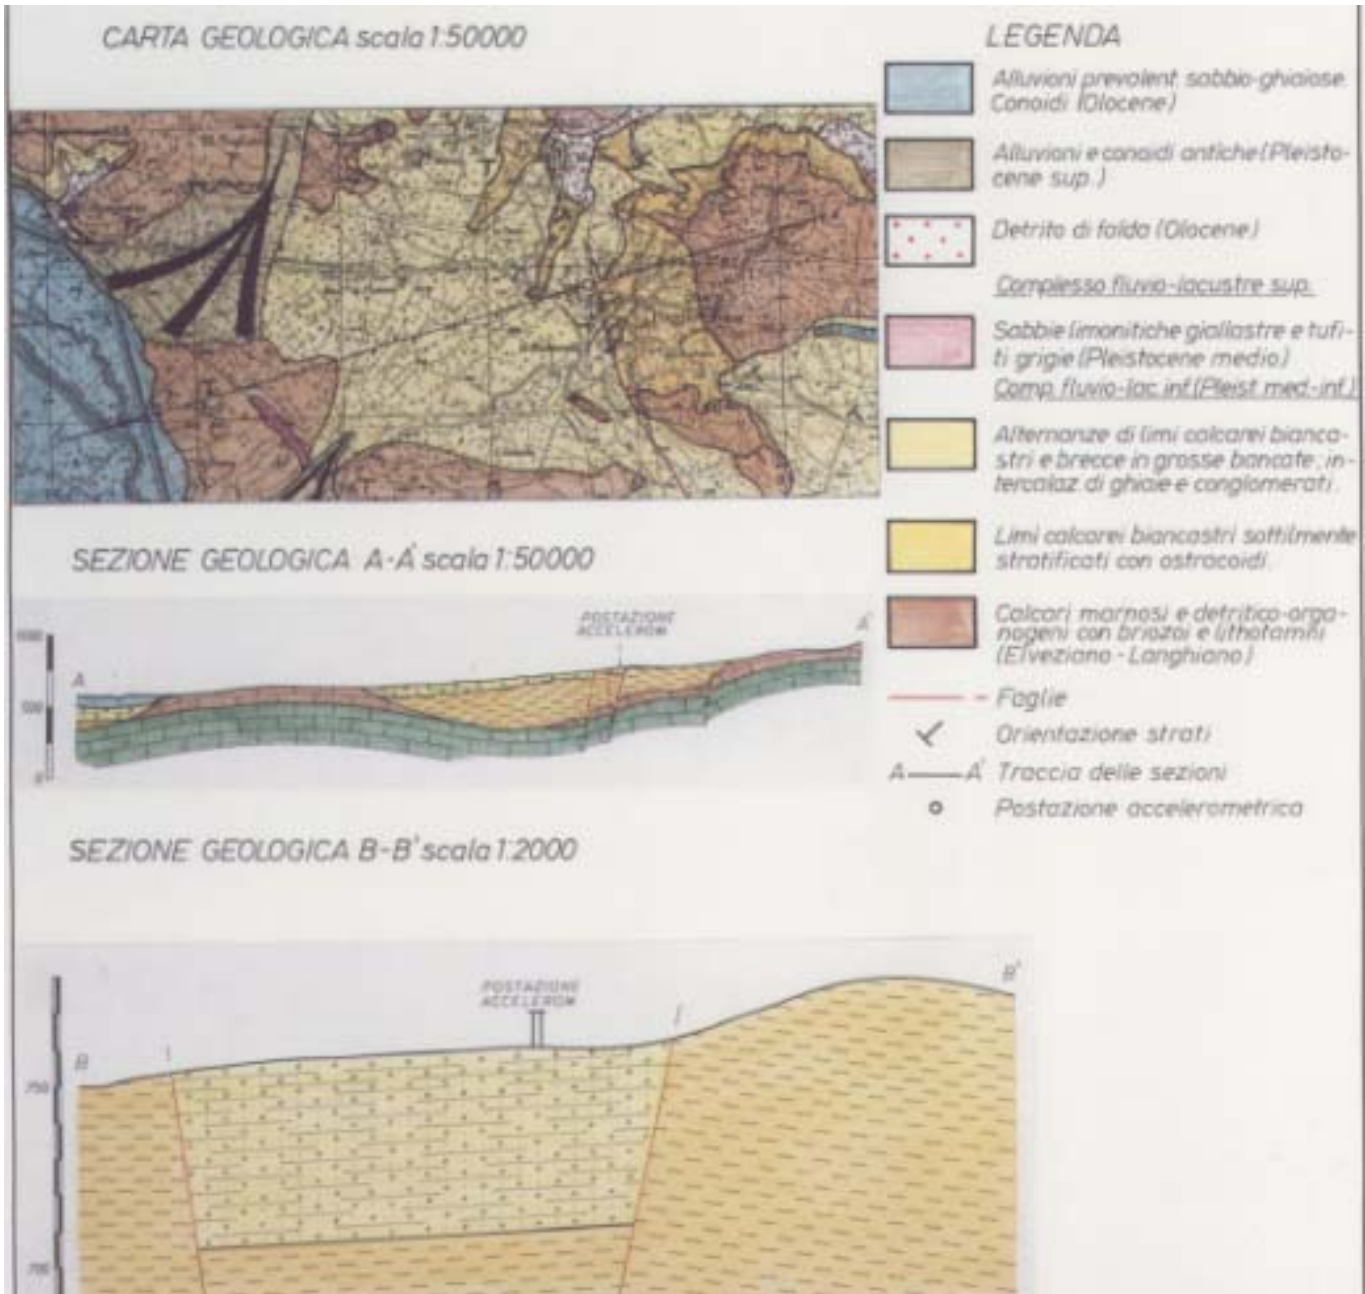

# Inquadramento geografico

Foto aerea con localizzazione sito stazione

		Latitudine	Longitudine
Coordinate Geografiche (WGS84)		42.3222222	13.540
Coordinate UTM (WGS84 zona 33)		4686585.3	379696.96
Coordinate Gauss- Boaga (Monte Mario fuso 2)		4686680	2399688

# Inquadramento geologico

Carta geologica estratta dalle monografie dell'ENEL

## **Geologia**

Carta geologica estratta dalle monografie dell'ENEL