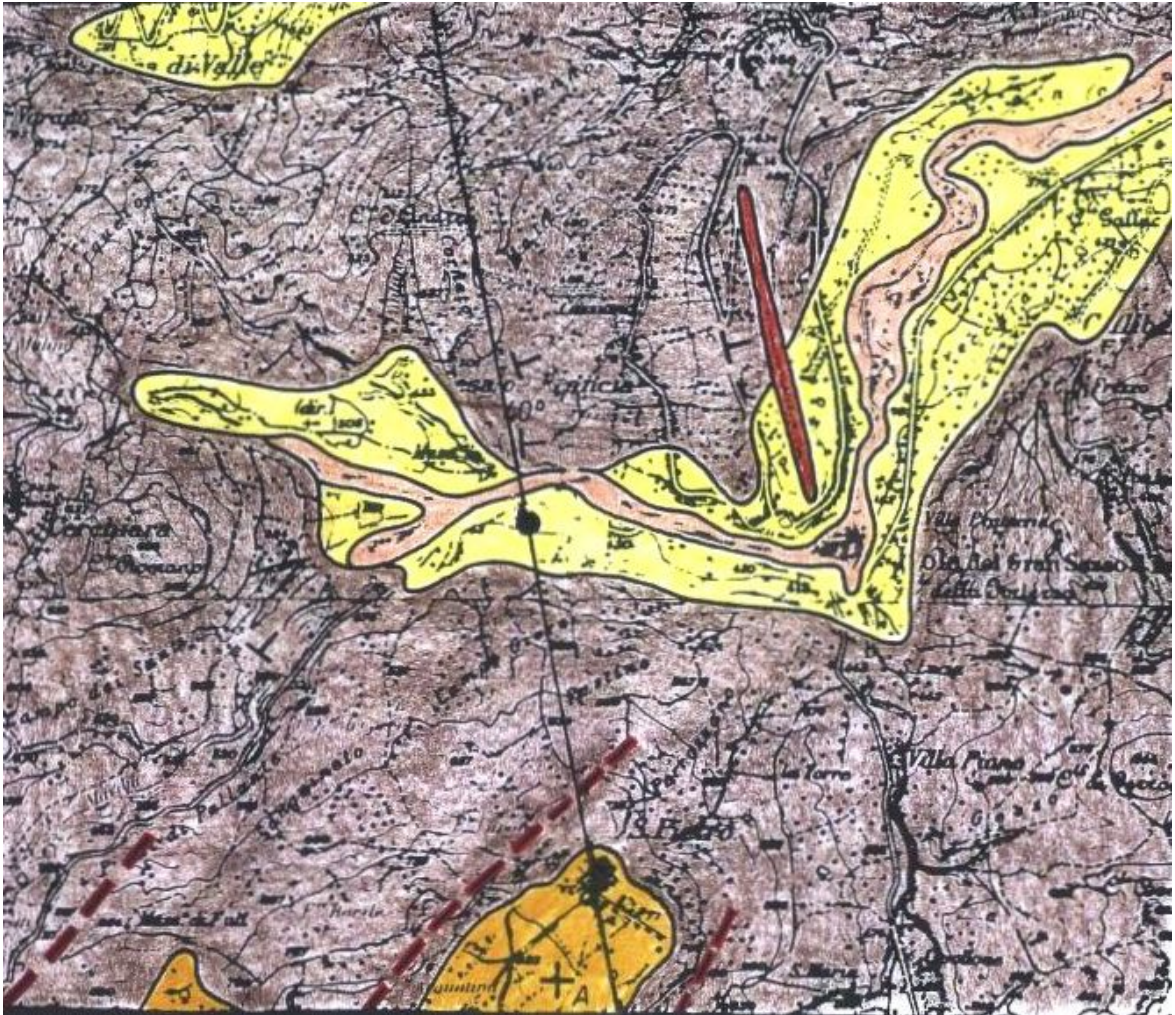

Inquadramento geologico

Carta geologica estratta dalle monografie dell'ENEL