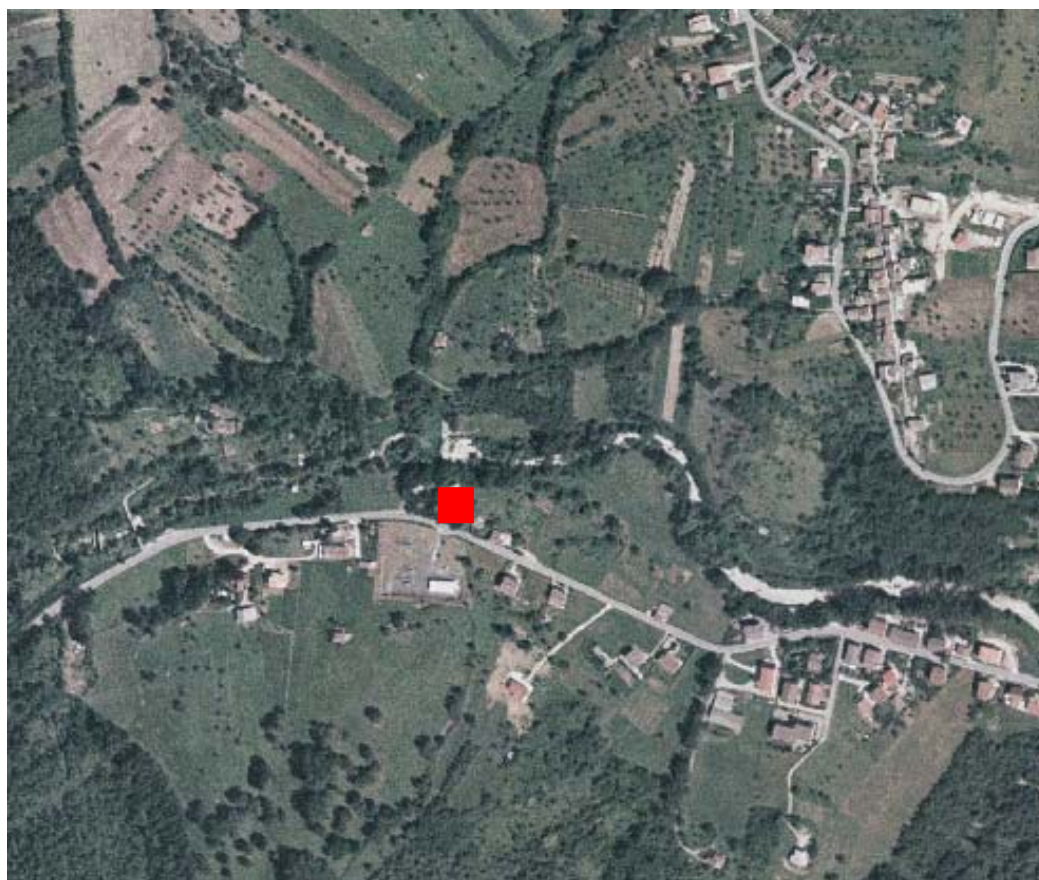

Inquadramento geografico

Foto aerea con localizzazione sito stazione

		Latitudine	Longitudine
Coordinate Geografiche (WGS84)		42.5036111	13.6497222
Coordinate UTM (WGS84 zona 33)		4706577.3	389058.37
Coordinate Gauss- Boaga (Monte Mario fuso 2)		4706673	2409050