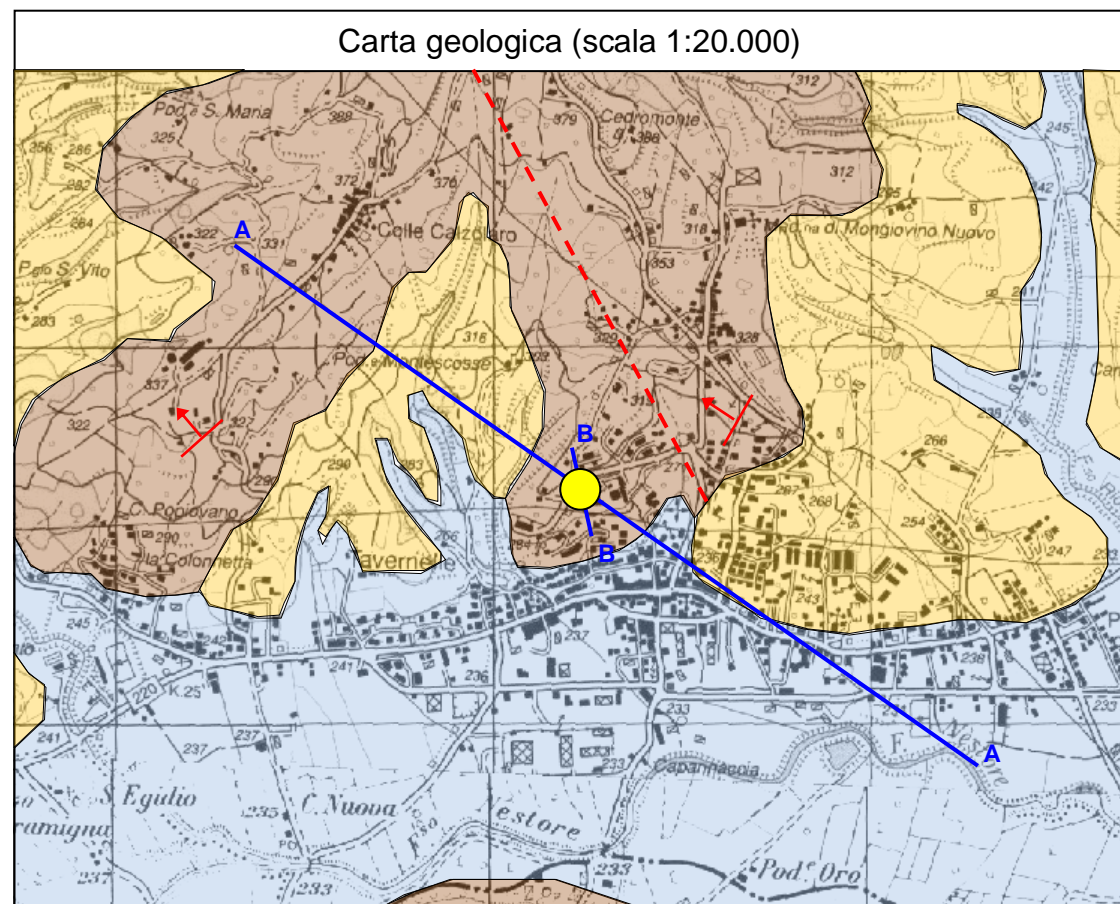

# Postazione di PANICALE

Regione: UMBRIA

Provincia: PERUGIA

Comune: PANICALE

Ubicazione stazione: Scuola materna di via Picasso in fraz. Tavernelle

Coordinate geografiche: 43° 00' 20.72" N, 12° 08' 37.08" E

Coordinate chilometriche (WGS84 fuso 33): 4 765 414 N, 267 197 E

Quota: 285 m s.l.m.

Tavoletta IGM: 122 III SE

Riferimenti bibliografici

Servizio Geologico d'Italia – Carta Geologica d'Italia scala 1:100.000, fogli 122 "Perugia" e 130 "Orvieto"