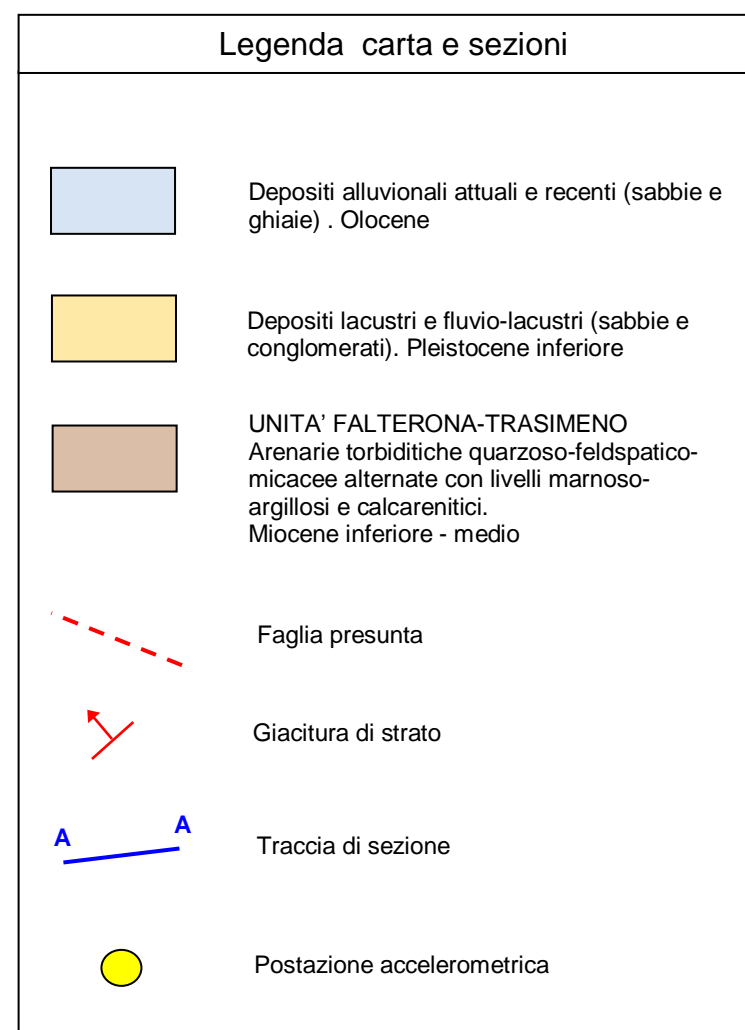

# Postazione di PANICALE

Regione: UMBRIA

Provincia: PERUGIA

Comune: PANICALE

Ubicazione stazione: Scuola materna di via Picasso in fraz. Tavernelle

Coordinate geografiche: 43° 00' 20.72" N, 12° 08' 37.08" E

Coordinate chilometriche (WGS84 fuso 33): 4 765 414 N, 267 197 E

Quota: 285 m s.l.m.

Tavoletta IGM: 122 III SE

Riferimenti bibliografici

Servizio Geologico d'Italia – Carta Geologica d'Italia scala 1:100.000, fogli 122 "Perugia" e 130 "Orvieto"