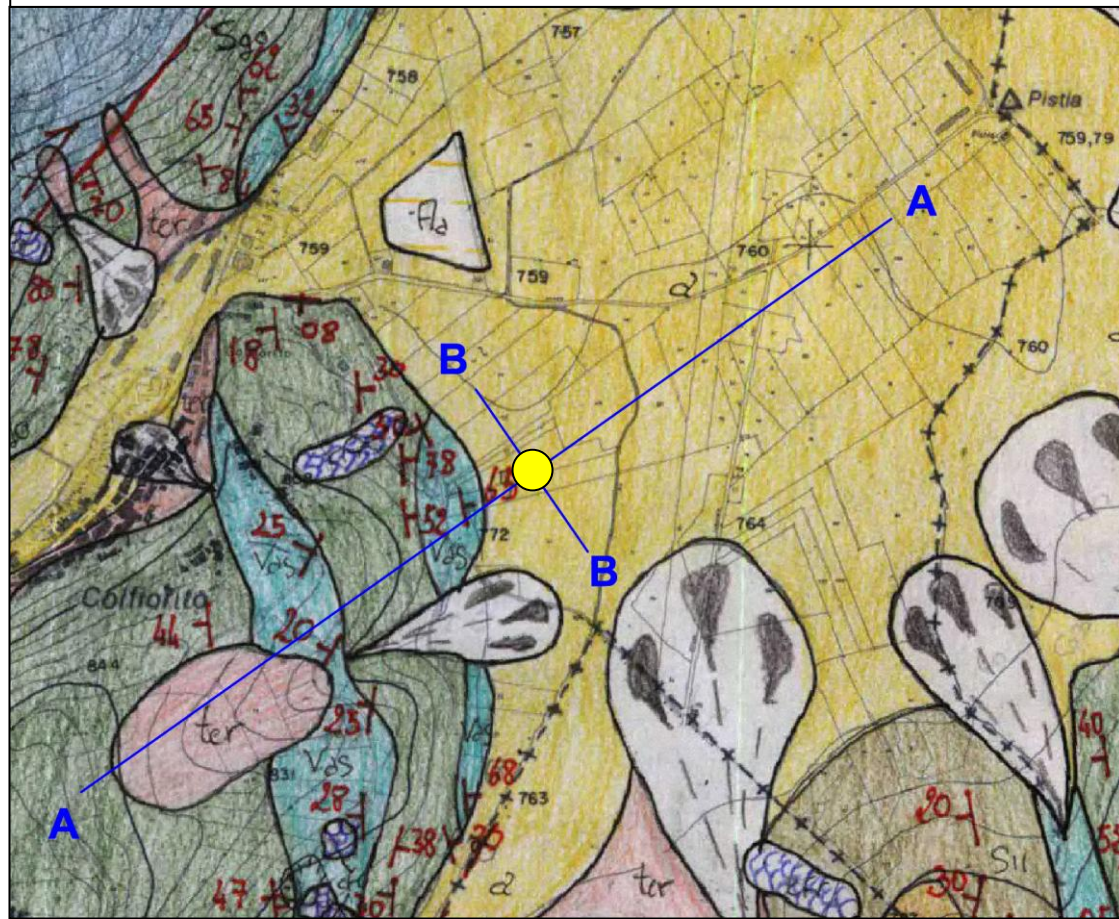

Postazione di FOLIGNO (COLFIORITO)

Regione: UMBRIA

Provincia: PERUGIA

Comune: FOLIGNO

Ubicazione stazione: Area emergenza Protezione Civile in fraz. Colfiorito

Coordinate geografiche: 43° 01' 35.02" N, 12° 53' 47.44" E

Coordinate chilometriche (WGS84 fuso 33): 4 765 893 N, 328 619 E

Quota: 765 m s.l.m.

Tavoletta IGM: 123 II SE

Carta geologica (scala 1:10.000)

Legenda carta e sezioni

ORTOFOTO

Riferimenti bibliografici

Carta geologica con elementi di geomorfologia 1:10.000 della Regione dell'Umbria, sezione n. 312150

Sezione geologica A-A (scala 1:10.000)

Sezione geologica B-B (scala 1:2.000)

Carta stradale

FOTO POSTAZIONE