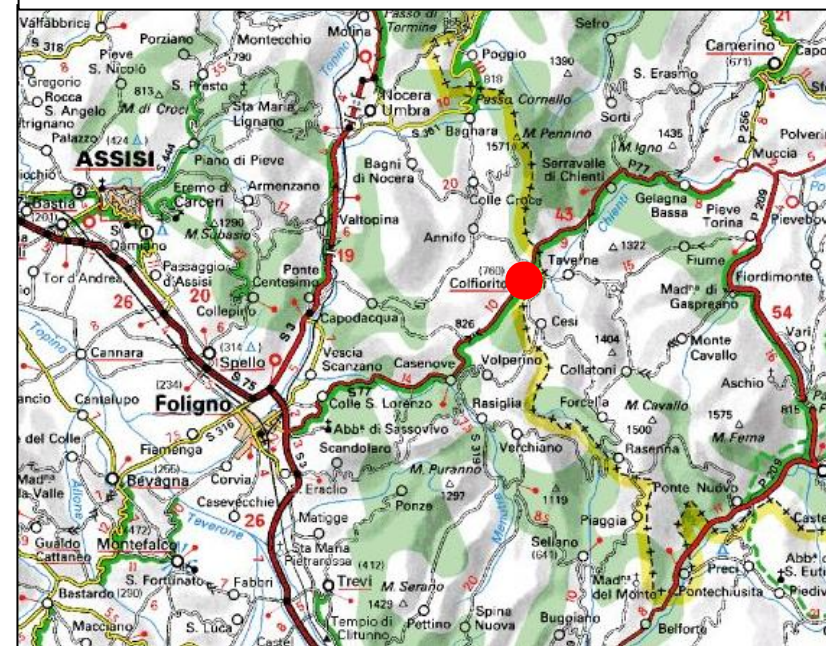

Postazione di FOLIGNO (COLFIORITO)

Regione: UMBRIA

Provincia: PERUGIA

Comune: FOLIGNO

Ubicazione stazione: Area emergenza Protezione Civile in fraz. Colfiorito

Coordinate geografiche: 43° 01' 35.02" N, 12° 53' 47.44" E

Coordinate chilometriche (WGS84 fuso 33): 4 765 893 N, 328 619 E

Quota: 765 m s.l.m.

Tavoletta IGM: 123 II SE

Carta geologica (scala 1:10.000)

Legenda carta e sezioni

ORTOFOTO

Riferimenti bibliografici

Carta geologica con elementi di geomorfologia 1:10.000 della Regione dell'Umbria, sezione n. 312150

Sezione geologica A-A (scala 1:10.000)

Sezione geologica B-B (scala 1:2.000)

Carta stradale

FOTO POSTAZIONE