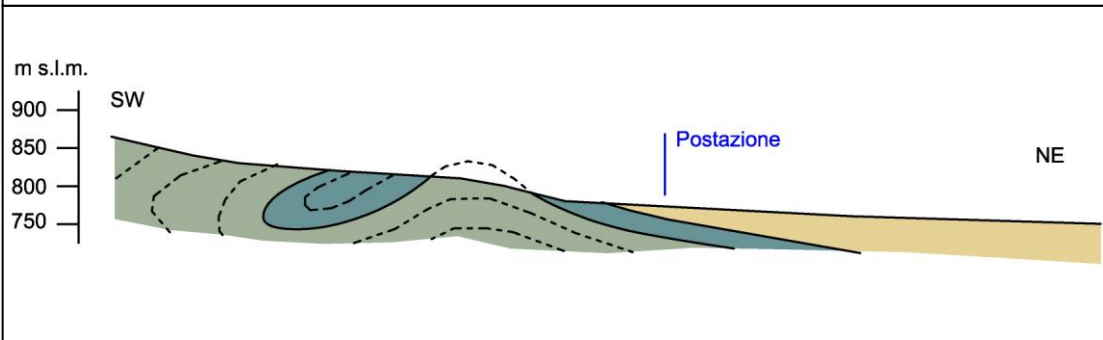

Postazione di FOLIGNO (COLFIORITO)

Regione: UMBRIA

Provincia: PERUGIA

Comune: FOLIGNO

Ubicazione stazione: Area emergenza Protezione Civile in fraz. Colfiorito

Coordinate geografiche: 43° 01' 35.02" N, 12° 53' 47.44" E

Coordinate chilometriche (WGS84 fuso 33): 4 765 893 N, 328 619 E

Quota: 765 m s.l.m.

Tavoletta IGM: 123 II SE

Carta geologica (scala 1:10.000)

Legenda carta e sezioni

ORTOFOTO

Riferimenti bibliografici

Carta geologica con elementi di geomorfologia 1:10.000 della Regione dell'Umbria, sezione n. 312150

Sezione geologica A-A (scala 1:10.000)

Sezione geologica B-B (scala 1:2.000)

Carta stradale

FOTO POSTAZIONE