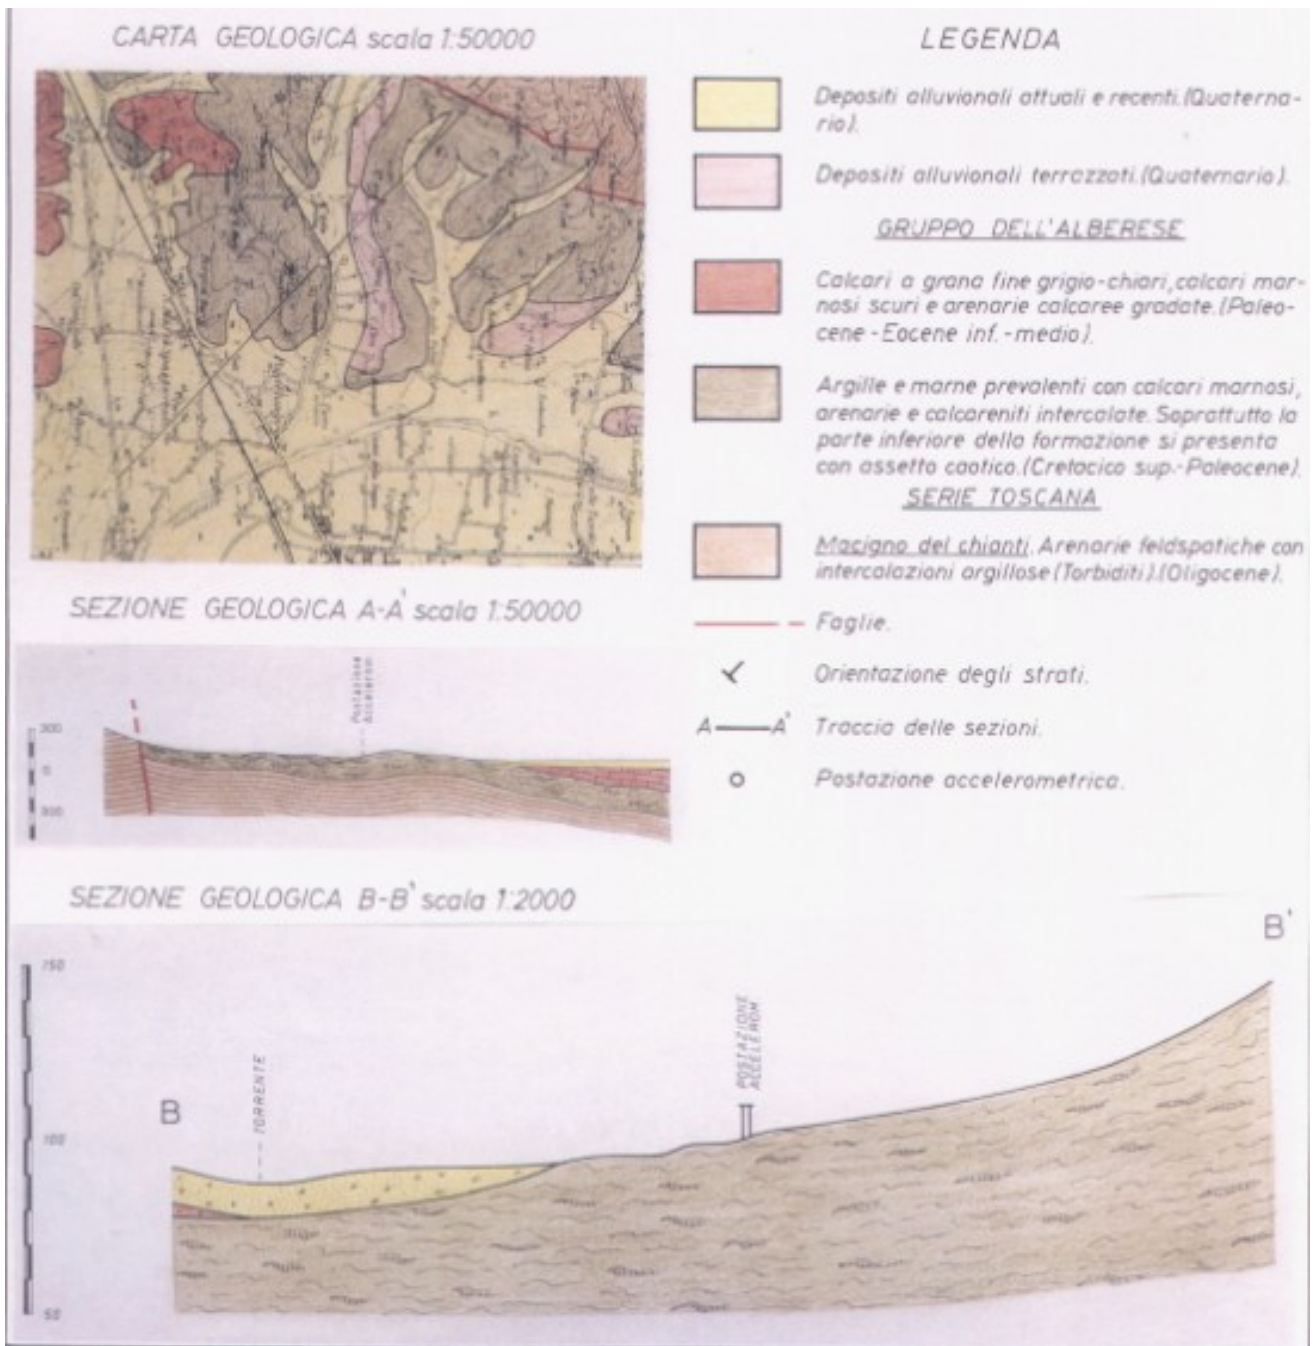

Inquadramento geografico

Foto aerea con localizzazione sito stazione

		Latitudine	Longitudine
Coordinate Geografiche (WGS84)		43.989647	10.944552
Coordinate UTM (WGS84 zona 33)		4878723.31	174791.67
Coordinate Gauss- Boaga (Monte Mario fuso 2)		4872662	1655937

Foglio - tav. I.G.M.I. Quota (m s.l.m.)	105 I NE	537
---	----------	-----

Carta Tecnica Regionale	
-------------------------	--

Stazione su roccia più vicina	
-------------------------------	--

Inquadramento geologico

Carta geologica estratta dalle monografie dell'Enel

Riferimenti

Geologia

Carta geologica estratta dalle monografie dell'Enel