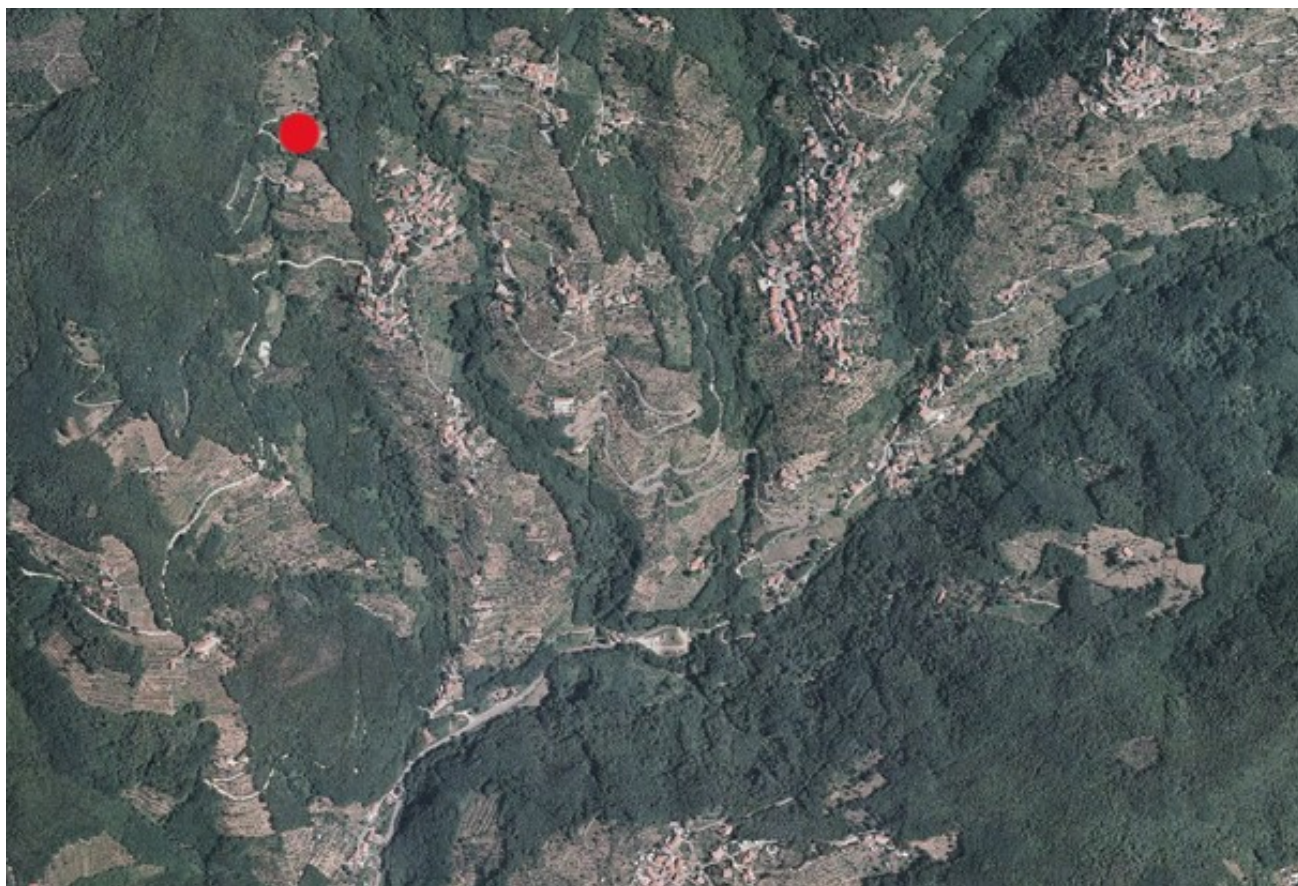

Inquadramento geografico

Foto aerea con localizzazione sito stazione

		Latitudine	Longitudine
Coordinate Geografiche (WGS84)		43.989647	10.944552
Coordinate UTM (WGS84 zona 33)		4878723.31	174791.67
Coordinate Gauss- Boaga (Monte Mario fuso 2)		4872662	1655937