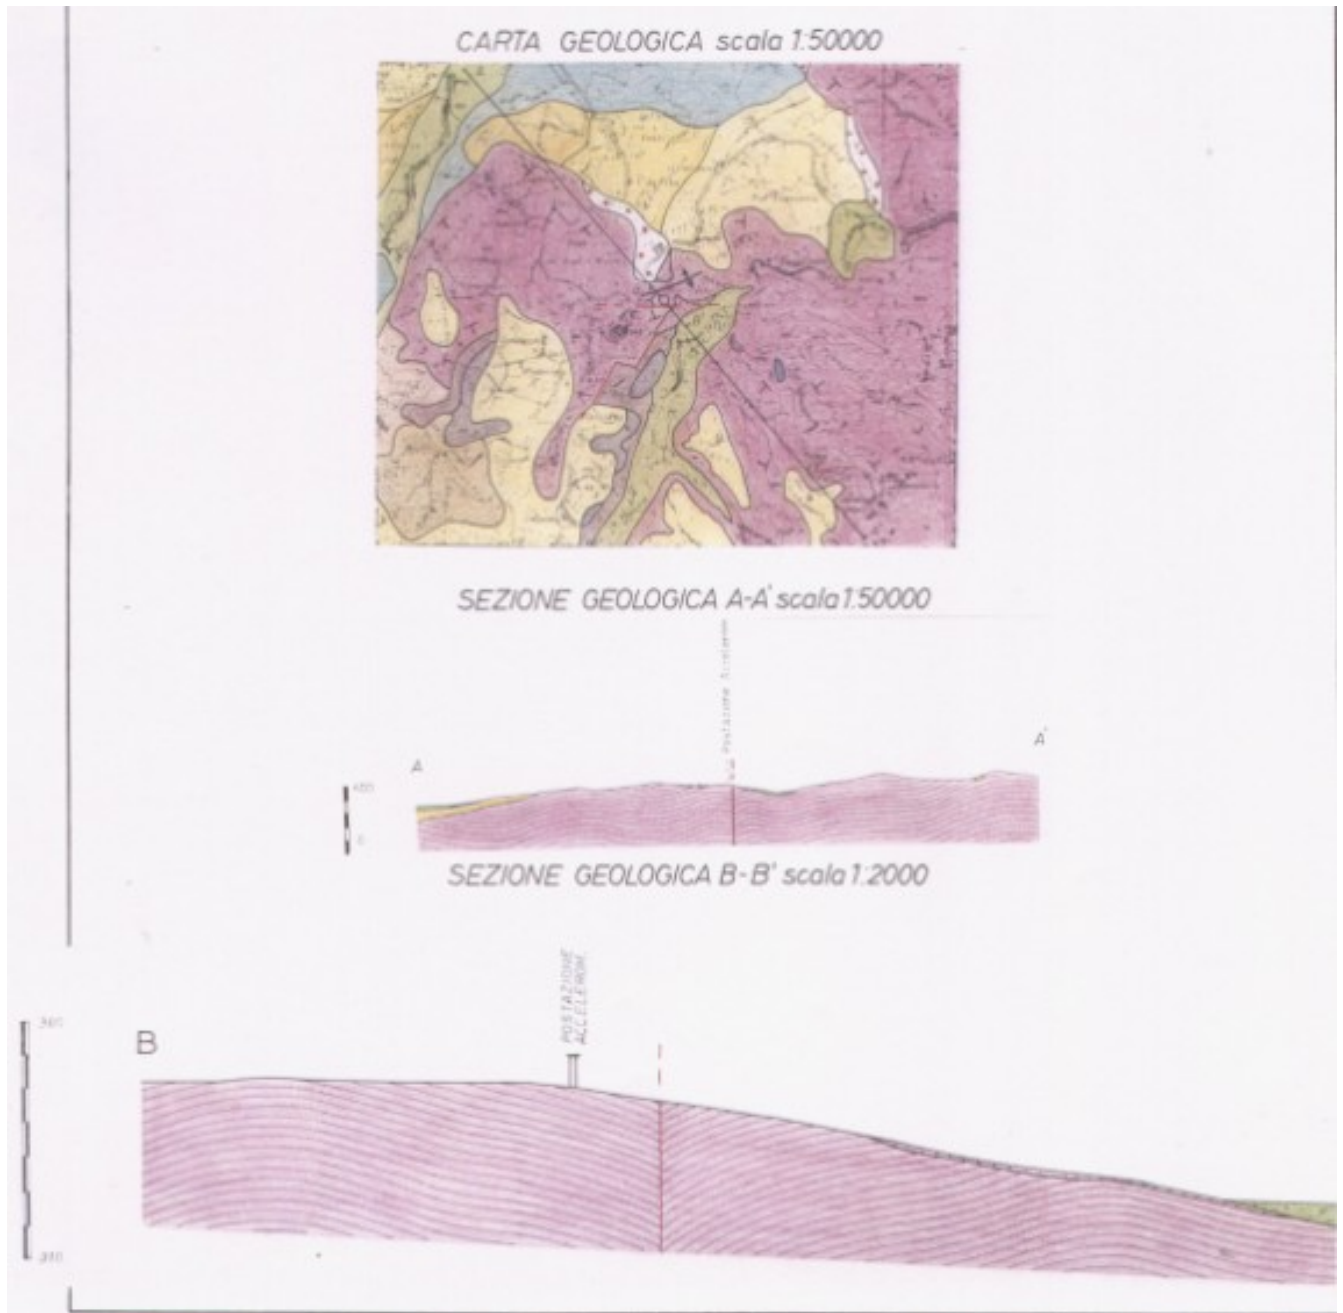

Regione	Toscana	
Provincia	Siena	
Comune Località	Monticiano	
Indirizzo n° civico		
Riferimenti locali	Cabina Enel n° 348 denominata Monticiano	
Note sul sito della stazione		

Ente committente	DPC	USSN
Data Ora prima attivazione	07/04/1975	
Tipo e codice strumento	A	
Note relative alla stazione di misura	Stazione rimossa	

Inquadramento geografico

Foto aerea con localizzazione sito stazione

		Latitudine	Longitudine
Coordinate Geografiche (WGS84)		43.1397222	11.1833333
Coordinate UTM (WGS84 zona 33)		4783405.52	189600.42
Coordinate Gauss- Boaga (Monte Mario fuso 2)		4778742	1677565

Foglio - tav. I.G.M.I. Quota (m s.l.m.)	120 III NE	361
--	------------	-----

Carta Tecnica Regionale	
-------------------------	--

Stazione su roccia più vicina	
----------------------------------	--

Inquadramento geologico

Carta geologica estratta dalle monografie dell'Enel

Riferimenti

Geologia

Carta geologica estratta dalle monografie dell'Enel