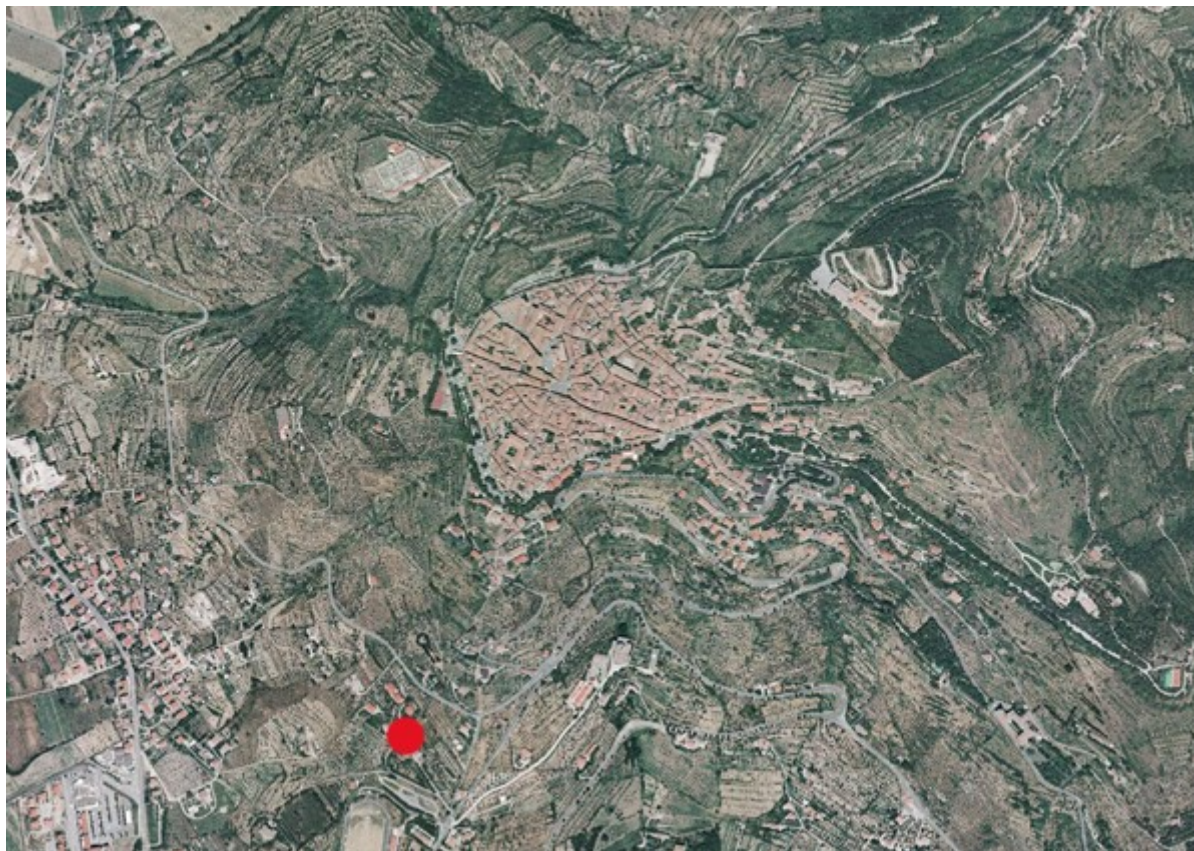

Inquadramento geografico

Foto aerea con localizzazione sito stazione

		Latitudine	Longitudine
Coordinate Geografiche (WGS84)		43.267841	11.980550
Coordinate UTM (WGS84 zona 33)		4794986.51	254954.29
Coordinate Gauss- Boaga (Monte Mario fuso 2)		4794971	1741897