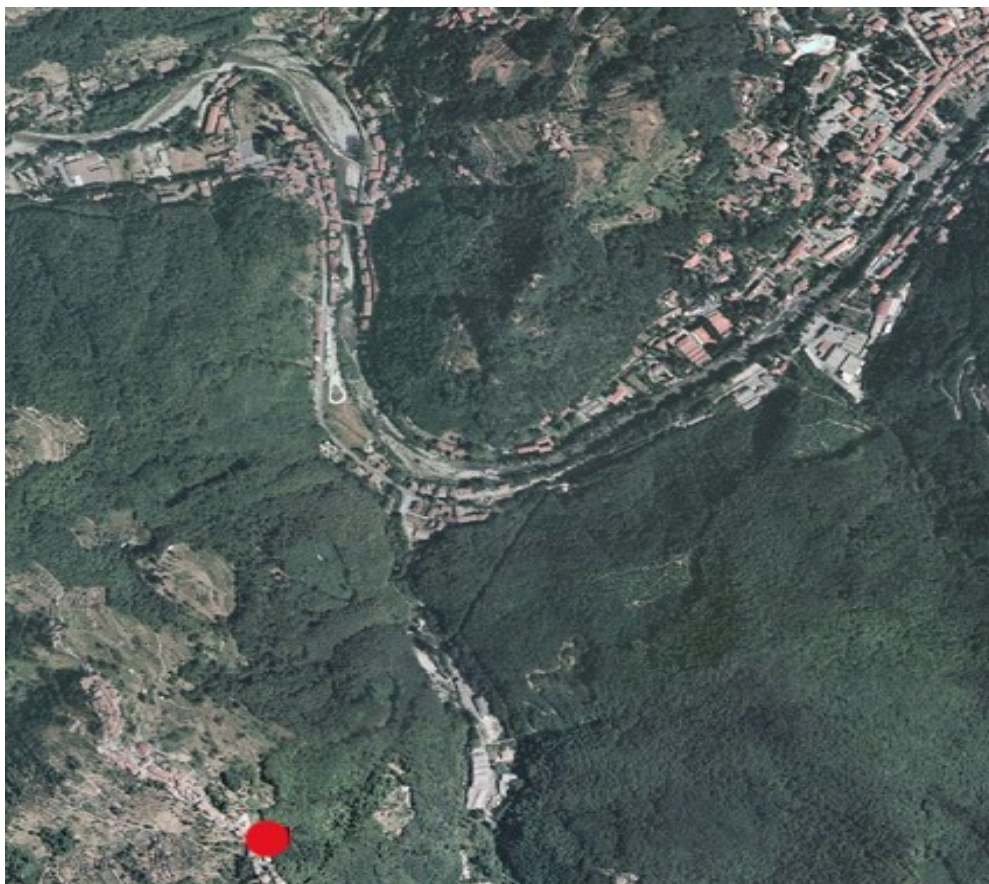

Inquadramento geografico

Foto aerea con localizzazione sito stazione

		Latitudine	Longitudine
Coordinate Geografiche (WGS84)		43.995831	10.576916
Coordinate UTM (WGS84 zona 33)		4880928.07	145345.67
Coordinate Gauss- Boaga (Monte Mario fuso 2)		4872719	1626442