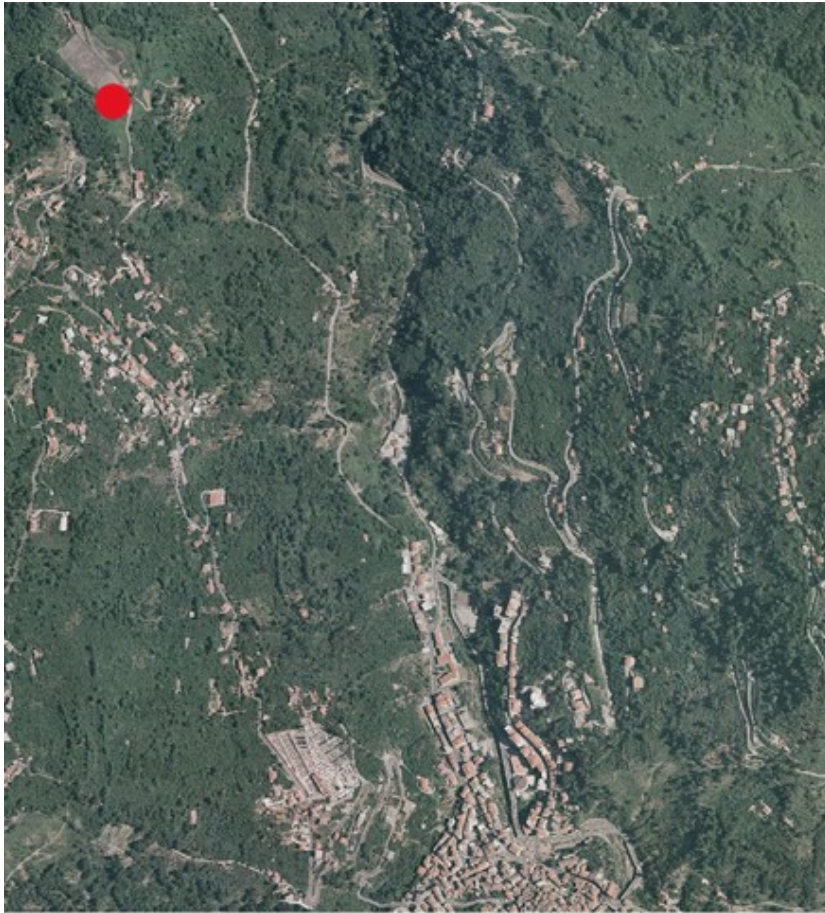

Inquadramento geografico

Foto aerea con localizzazione sito stazione

		Latitudine	Longitudine
Coordinate Geografiche (WGS84)		38.044025	14.814615
Coordinate UTM (WGS84 zona 33)			
Coordinate Gauss- Boaga (Monte Mario fuso 2)			