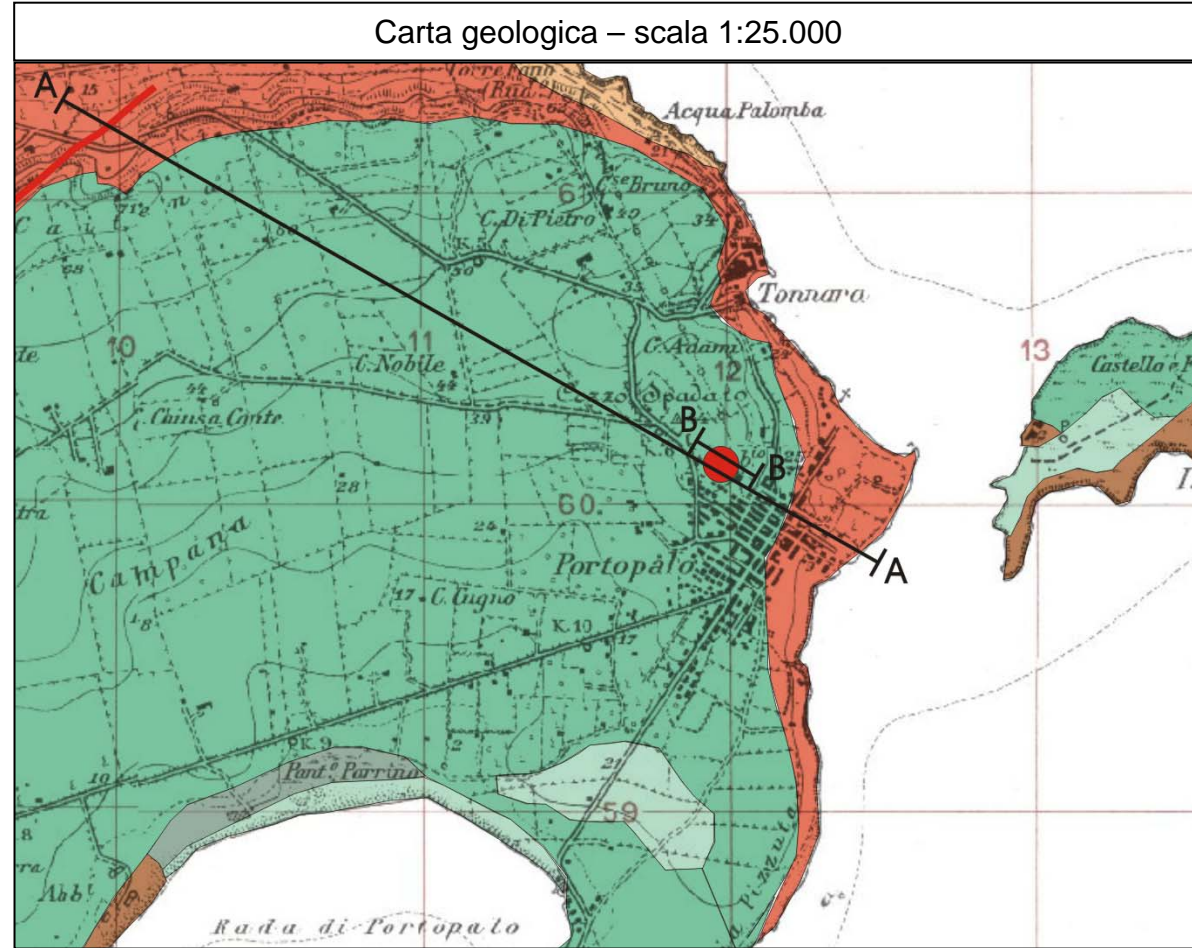

Postazione di PORTOPALO

Regione: SICILIA

Provincia: SIRACUSA

Comune: PACHINO

Ubicazione stazione: Presso il faro di Cozzo Spadaro

Coordinate geografiche: 36° 41' 8,7" N - 15° 07' 57,97" E

Coordinate chilometriche (WGS84 fuso 33): 4060021 N – 511860 E

Quota: m 15 s.l.m.

Tavoletta IGM: F° 277 III SE

RIFERIMENTI BIBLIOGRAFICI:
Carta geologica 1:25000 tratta da "Cartografia Geologica d'Italia alla scala 1:50000" Servizio geologico d'Italia – Progetto CARG.