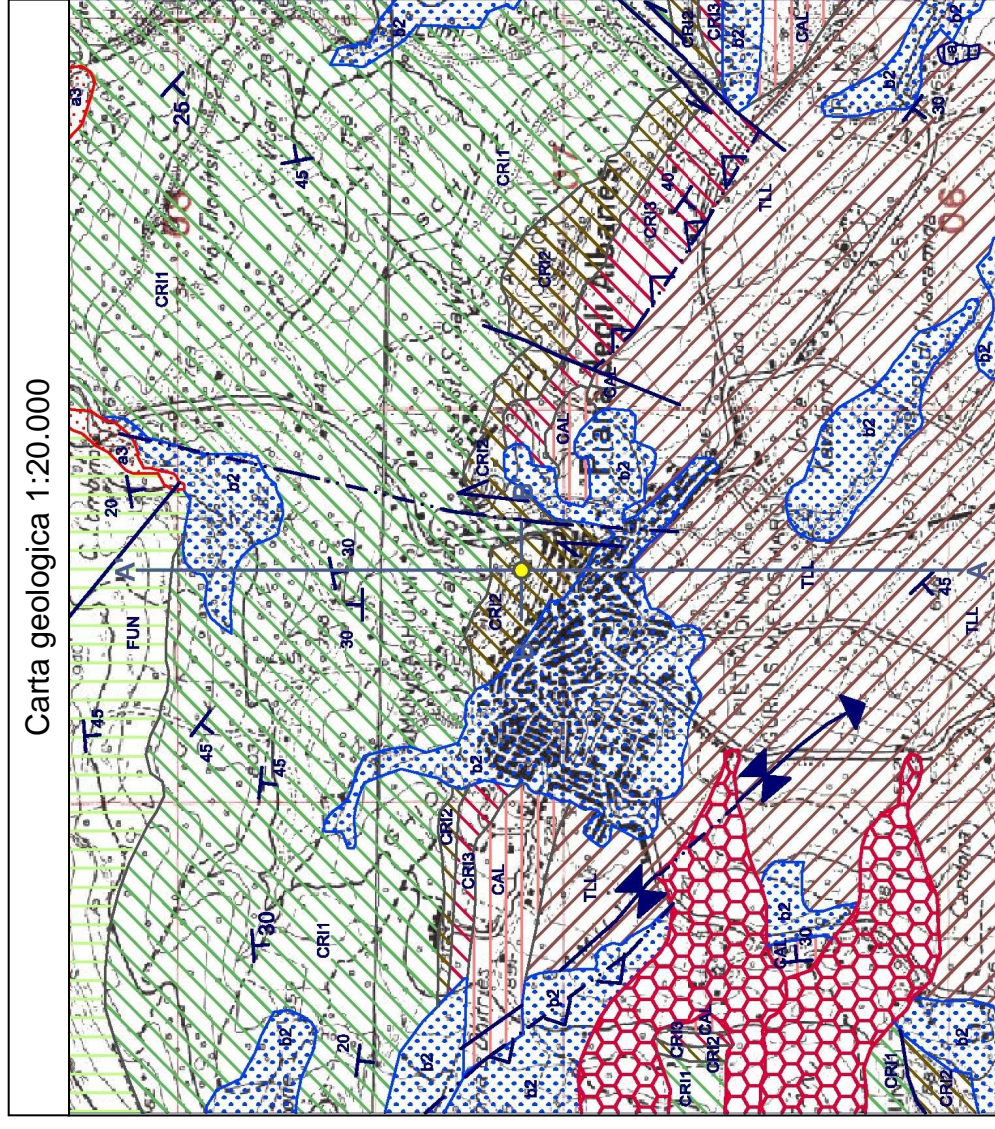

Postazione di PIANA DEGLI ALBANESEI

Regione: SICILIA

Provincia: PALERMO

Comune: PIANA DEGLI ALBANESEI

Ubicazione stazione: Loc. Sheshi – vicino fabbricati IACP

Coordinate geografiche: 37°59' 49.56" N, 13°17' 12.12" E

Coordinate chilometriche (WGS84 fuso 33): 4206878.149 N, 349565.433 E

Quota: 684 m s.l.m.

Tavoletta IGM: 258 I NO

Carta geologica 1:20.000

Legenda carta e sezioni

ORTOFOTO

Riferimenti bibliografici

Servizio Geologico d'Italia: Carta Geologica 1:50.000, fogli 594 (Partinico) e 607 (Corleone)

FOTO POSTAZIONE

Sezione geologica A-A' (scala 1:20.000)

Sezione geologica B-B' (scala 1:2.000)

Carta stradale