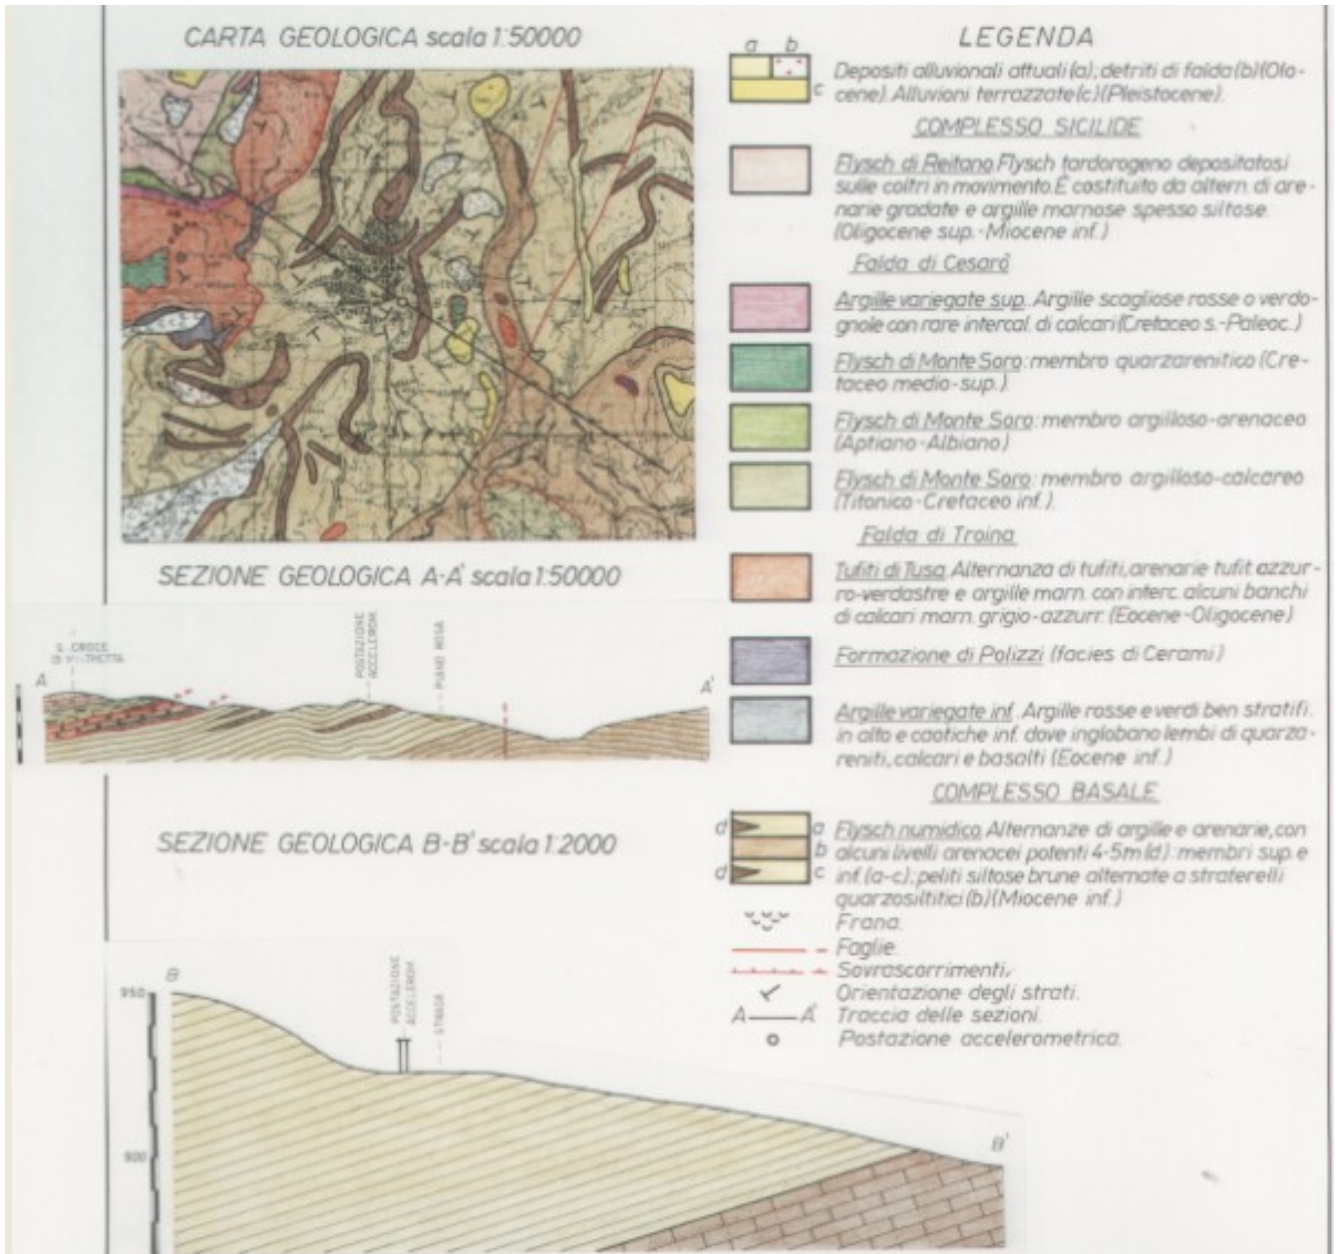

Regione	Sicilia	
Provincia	Messina	
Comune Località	Mistretta	
Indirizzo n° civico		
Riferimenti locali	Cabina Enel n° 0012 denominata Passarello	
Note sul sito della stazione		

Ente committente	DPC	USSN
Data Ora prima attivazione	26/08/1976	
Tipo e codice strumento	A	
Note relative alla stazione di misura	Stazione attiva	

Inquadramento geografico

Foto aerea con localizzazione sito stazione

		Latitudine	Longitudine
Coordinate Geografiche (WGS84)		37.9255556	14.3636111
Coordinate UTM (WGS84 zona 33)			
Coordinate Gauss- Boaga (Monte Mario fuso 2)			

Foglio - tav. I.G.M.I. Quota (m s.l.m.)	260 I NE	925
--	----------	-----

Carta Tecnica Regionale	
-------------------------	--

Stazione su roccia più vicina	
----------------------------------	--

Inquadramento geologico

Carta geologica estratta dalle monografie dell'Enel

Riferimenti

Geologia

Carta geologica estratta dalle monografie dell'Enel