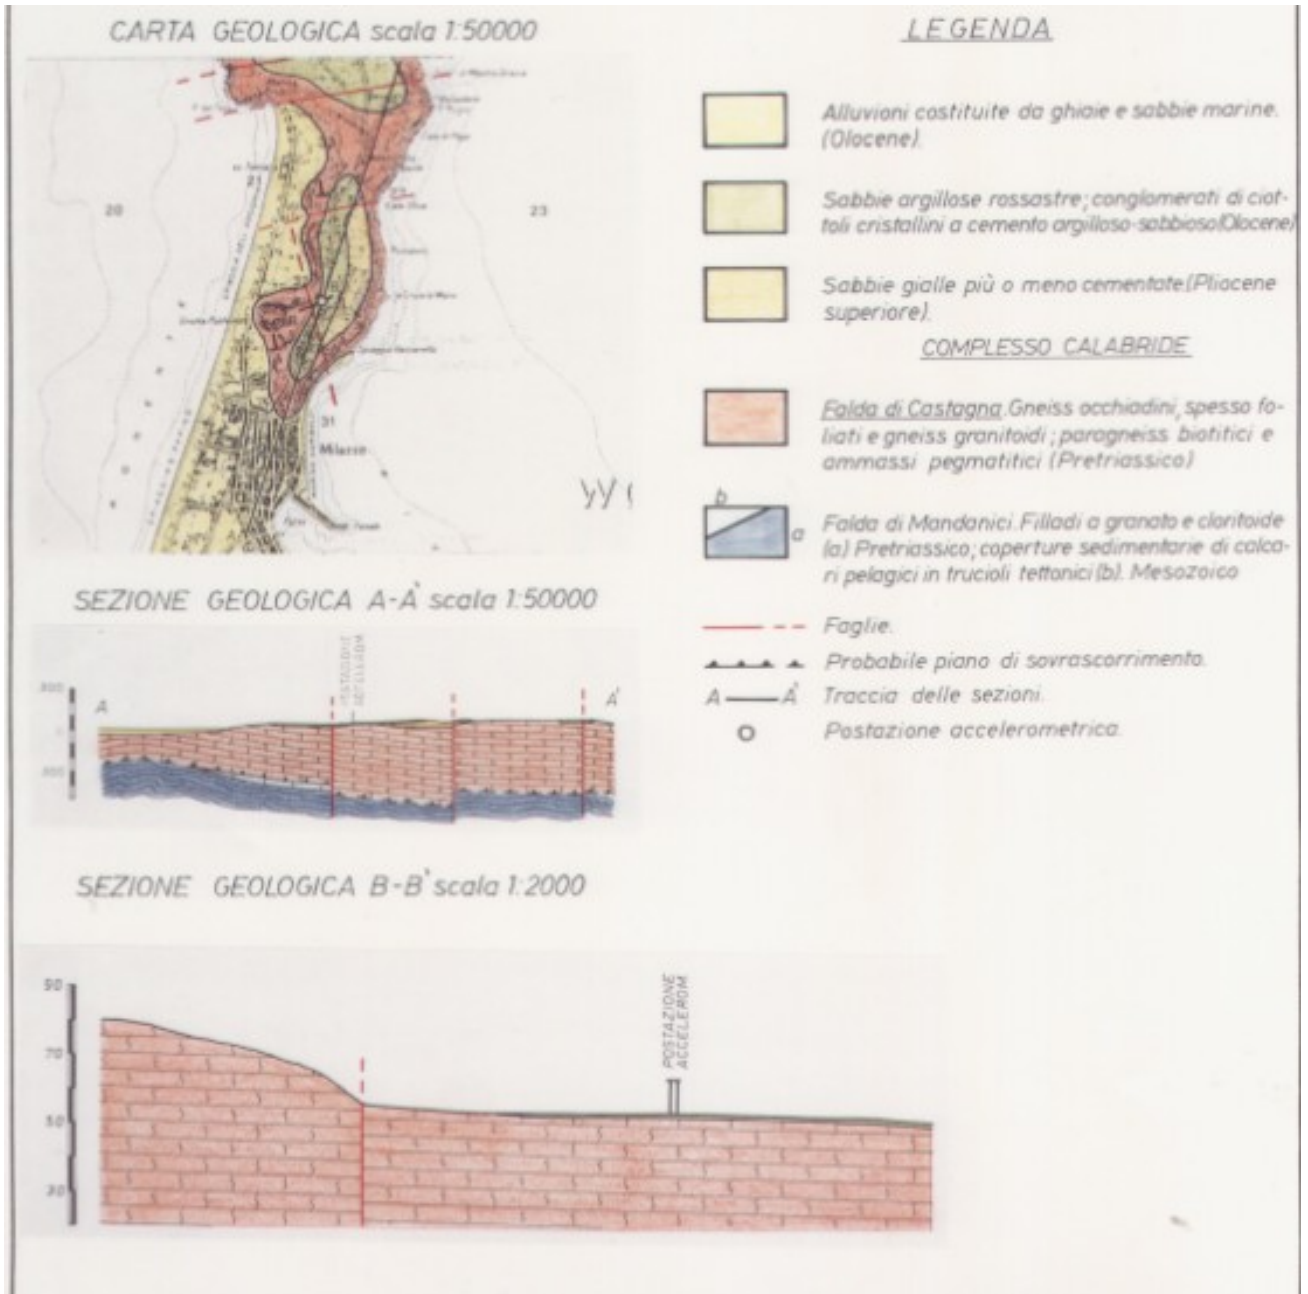

Regione	Sicilia	
Provincia	Messina	
Comune Località	Milazzo	
Indirizzo n° civico		
Riferimenti locali	Cabina Enel n° 0128 denominata Nord Castello	
Note sul sito della stazione		

Ente committente	DPC	USSN
Data Ora prima attivazione	13/07/1976	
Tipo e codice strumento	A	
Note relative alla stazione di misura	Stazione rimossa	

Inquadramento geografico

Foto aerea con localizzazione sito stazione

		Latitudine	Longitudine
Coordinate Geografiche (WGS84)		38.2319444	15.2438889
Coordinate UTM (WGS84 zona 33)			
Coordinate Gauss- Boaga (Monte Mario fuso 2)			

Foglio - tav. I.G.M.I. Quota (m s.l.m.)	253 I SO	53
--	----------	----

Carta Tecnica Regionale	
-------------------------	--

Stazione su roccia più vicina	
----------------------------------	--

Inquadramento geologico

Carta geologica estratta dalle monografie dell'Enel

Riferimenti

Geologia

Carta geologica estratta dalle monografie dell'Enel