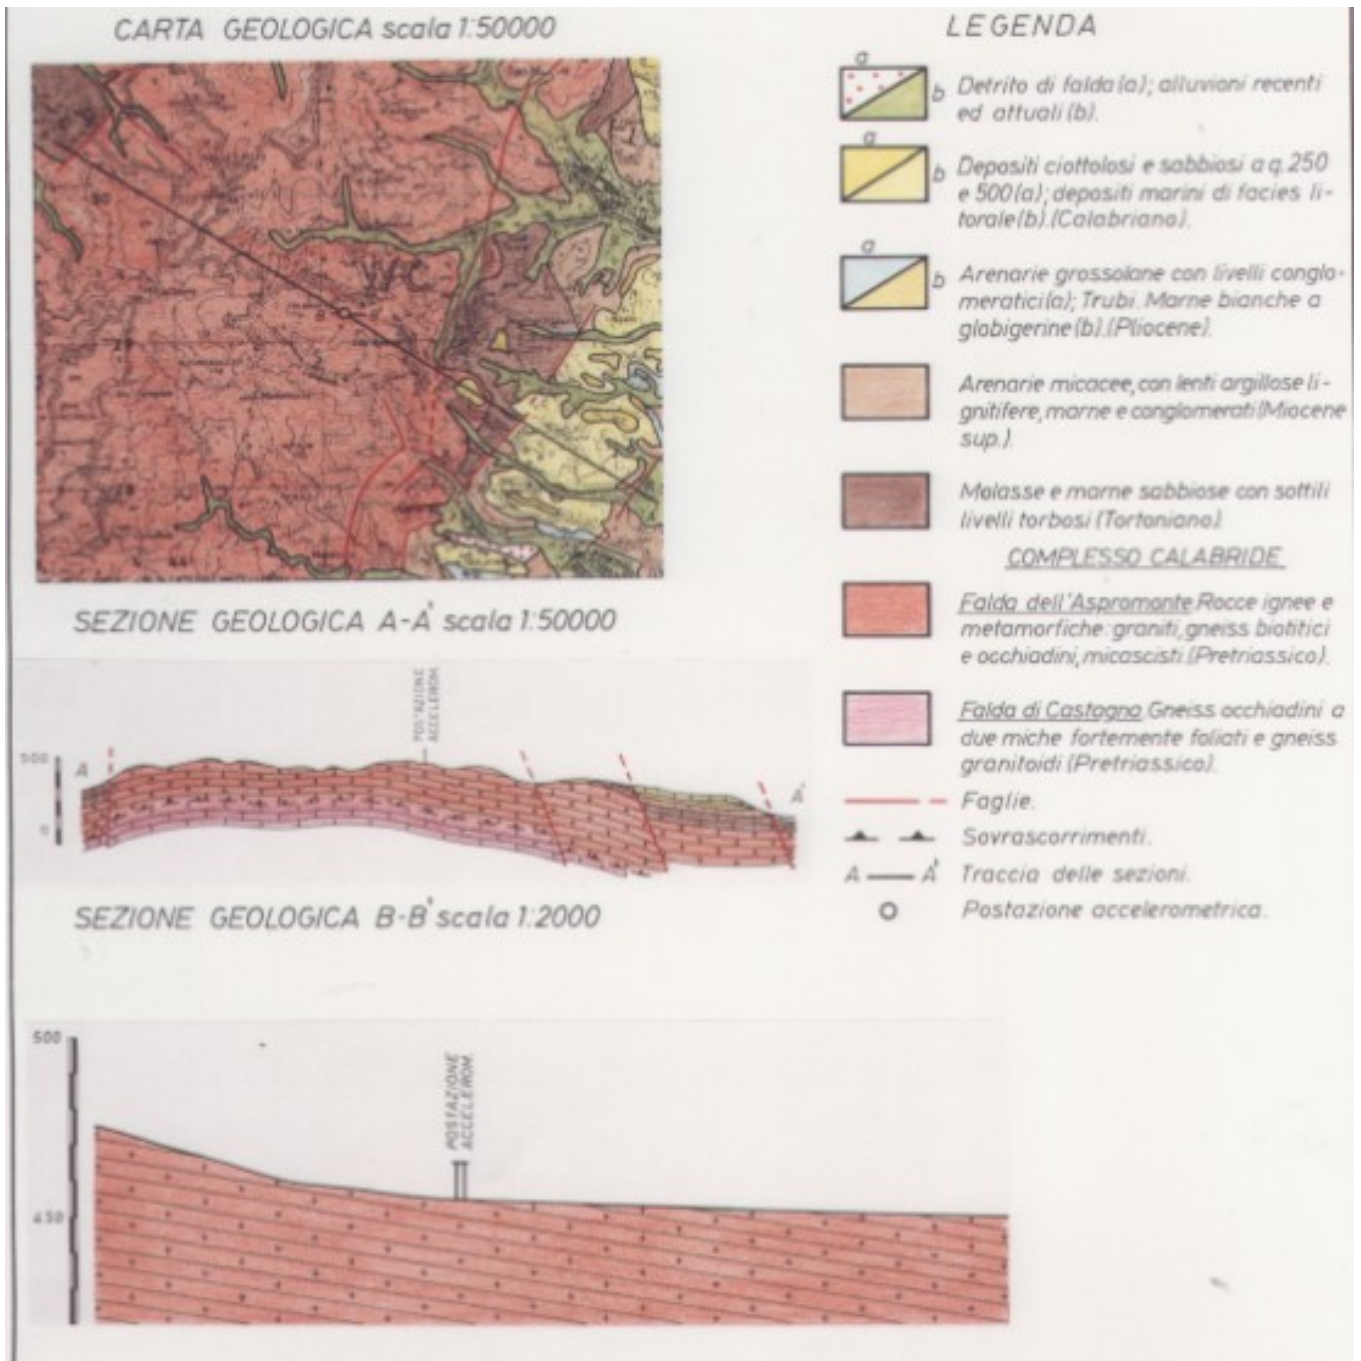

Regione	Sicilia	
Provincia	Messina	
Comune Località	Messina	
Indirizzo n° civico		
Riferimenti locali	Cabina Enel n° 0115 denominata Casazza	
Note sul sito della stazione		

Ente committente	DPC	USSN
Data Ora prima attivazione	13/07/1976	
Tipo e codice strumento	A	
Note relative alla stazione di misura	Stazione rimossa	

Inquadramento geografico

Foto aerea con localizzazione sito stazione

		Latitudine	Longitudine
Coordinate Geografiche (WGS84)		38.2069444	15.5158333
Coordinate UTM (WGS84 zona 33)			
Coordinate Gauss- Boaga (Monte Mario fuso 2)			

Foglio - tav. I.G.M.I. Quota (m s.l.m.)	254 IV SO	456
--	-----------	-----

Carta Tecnica Regionale	
-------------------------	--

Stazione su roccia più vicina	
----------------------------------	--

Inquadramento geologico

Carta geologica estratta dalle monografie dell'Enel

Riferimenti

Geologia

Carta geologica estratta dalle monografie dell'Enel