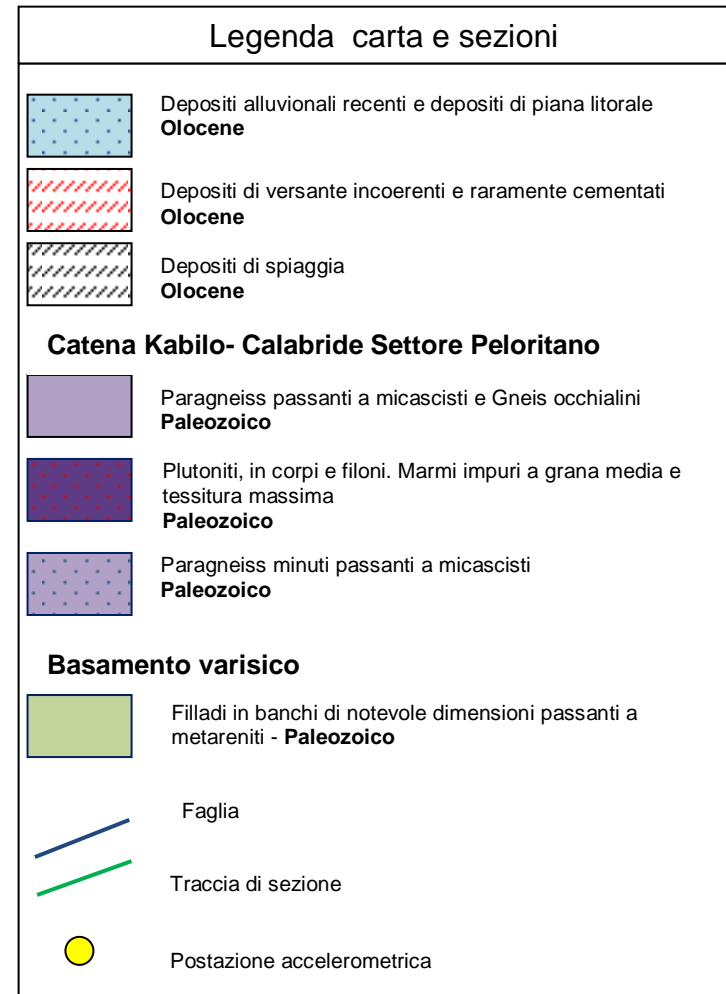

# Postazione di GIOIOSA MAREA

Regione: SICILIA

Provincia: MESSINA

Comune: GIOIOSA MAREA

Ubicazione stazione: Via per Gioiosa Vecchia – fra il Cimitero e la vecchia cava

Coordinate geografiche: 38° 10' 19,35" N, 14° 53' 54,69" E

Coordinate chilometriche (WGS84 fuso 33): 4224908,54 N, 4911111,62 E

Quota: 98,0 m s.l.m.

Tavoletta IGM: 252 I SE

Riferimenti bibliografici

APAT Servizio Geologico d'Italia (Progetto Carg 2005) - Carta Geologica di Italia scala 1:50.000 foglio 599 "Patti" (legenda semplificata)