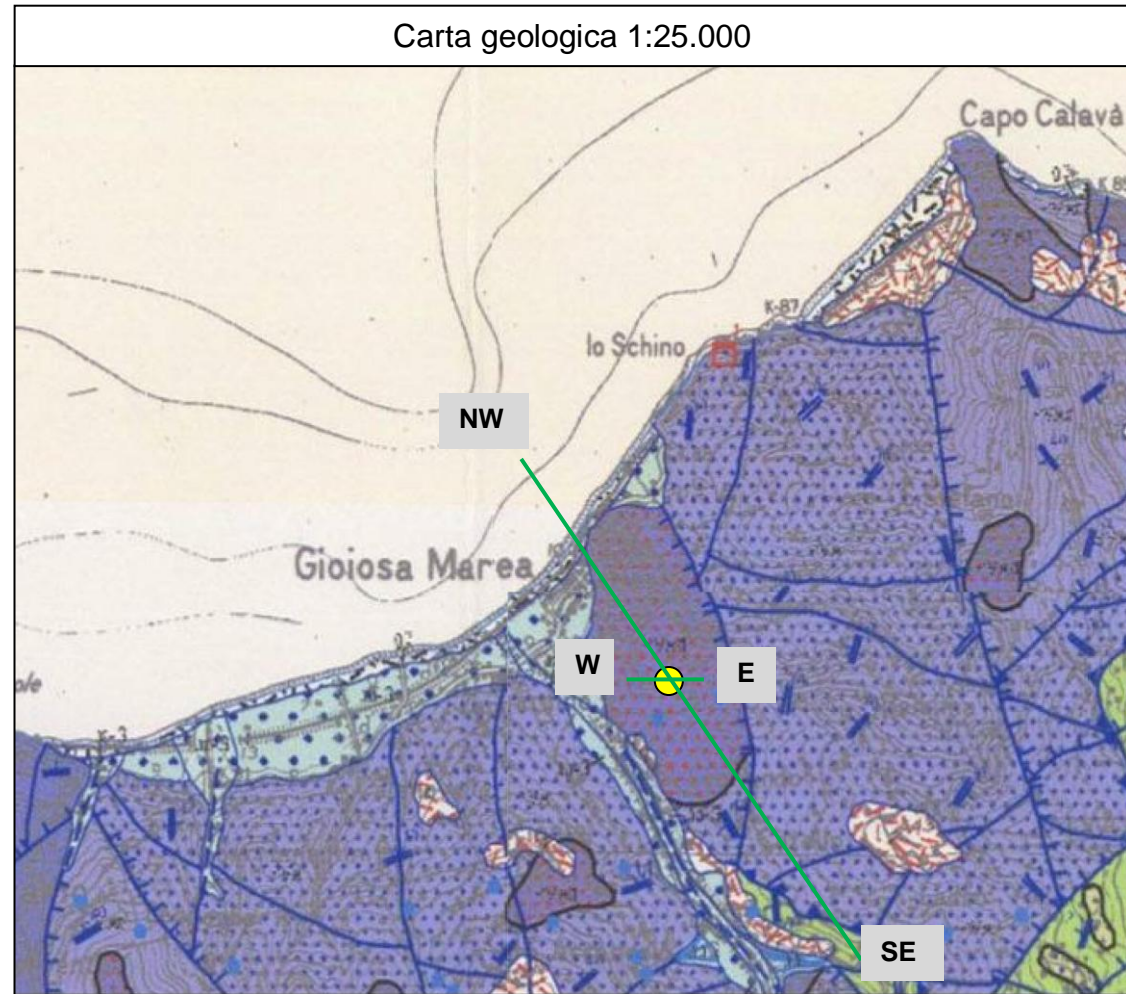

# Postazione di GIOIOSA MAREA

Regione: SICILIA

Provincia: MESSINA

Comune: GIOIOSA MAREA

Ubicazione stazione: Via per Gioiosa Vecchia – fra il Cimitero e la vecchia cava

Coordinate geografiche: 38° 10' 19,35" N, 14° 53' 54,69" E

Coordinate chilometriche (WGS84 fuso 33): 4224908,54 N, 4911111,62 E

Quota: 98,0 m s.l.m.

Tavoletta IGM: 252 I SE

Riferimenti bibliografici

APAT Servizio Geologico d'Italia (Progetto Carg 2005) - Carta Geologica di Italia scala 1:50.000 foglio 599 "Patti" (legenda semplificata)