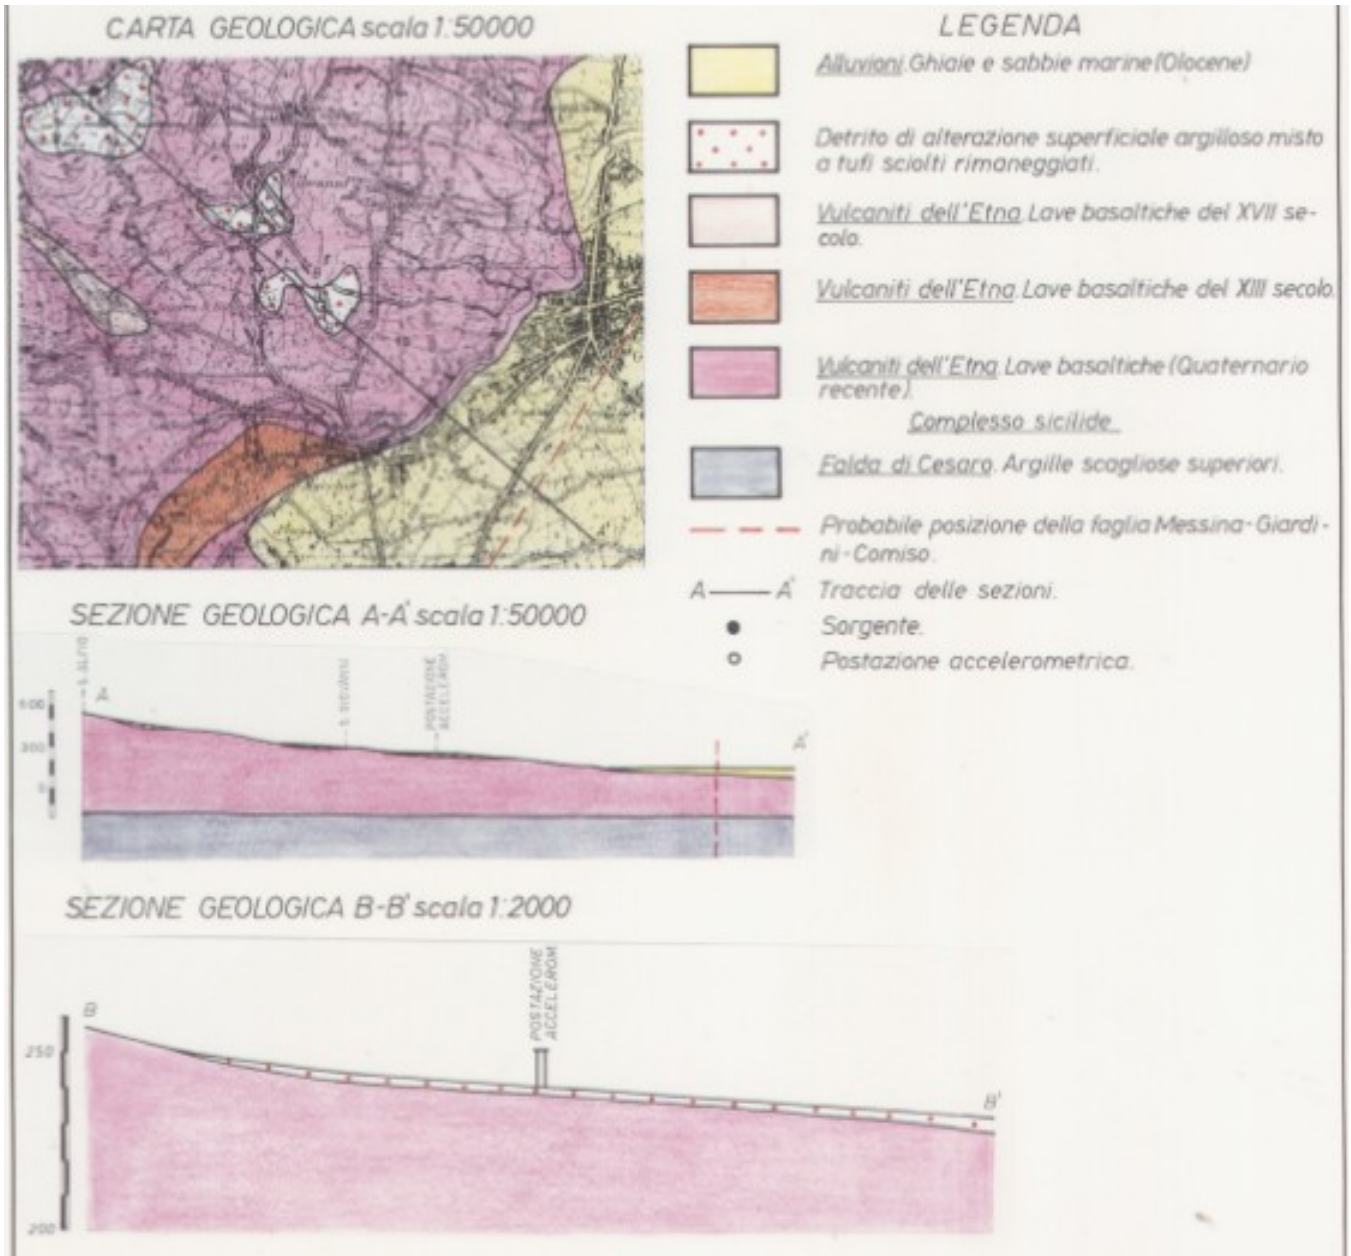

Regione	Sicilia	
Provincia	Catania	
Comune Località	Giarre	
Indirizzo n° civico		
Riferimenti locali	Cabina Enel S. Giovanni Montebello	
Note sul sito della stazione		

Ente committente	DPC	USSN
Data Ora prima attivazione	06/09/1976	
Tipo e codice strumento	A	
Note relative alla stazione di misura	Stazione rimossa	

Inquadramento geografico

Foto aerea con localizzazione sito stazione

		Latitudine	Longitudine
Coordinate Geografiche (WGS84)		37.7261111	15.1627778
Coordinate UTM (WGS84 zona 33)			
Coordinate Gauss- Boaga (Monte Mario fuso 2)			

Carta geologica estratta dalle monografie dell'Enel

Riferimenti

Geologia

Carta geologica estratta dalle monografie dell'Enel