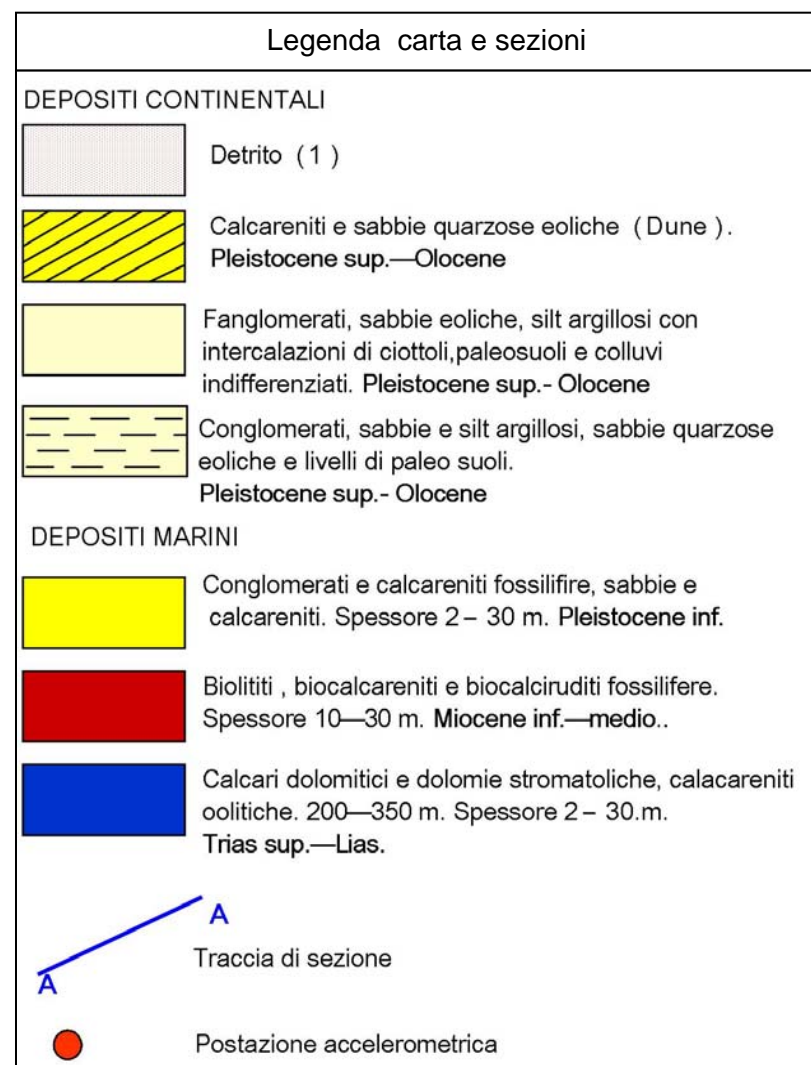

Postazione di FAVIGNANA

Regione: SICILIA

Provincia: TRAPANI

Comune: FAVIGNANA

Ubicazione stazione: Loc. Giardino Scuola media B. Mineo

Coordinate geografiche 37° 55' 3770" N, 12° 19' 3299" E

Coordinate chilometriche (WGS84 fuso 33): 4201104 N, 264962 E

Quota: 11.50 m s.l.m.

Tavoletta IGM: 256 I NE

Riferimenti bibliografici

Abate B., Incandela A., Renda P. (1997): Carta geologica delle Isole Favignana e Levanzo (arcipelago delle Egadi) scala 1:12500. Dipartimento di Geologia e Geodesia Università di Palermo.