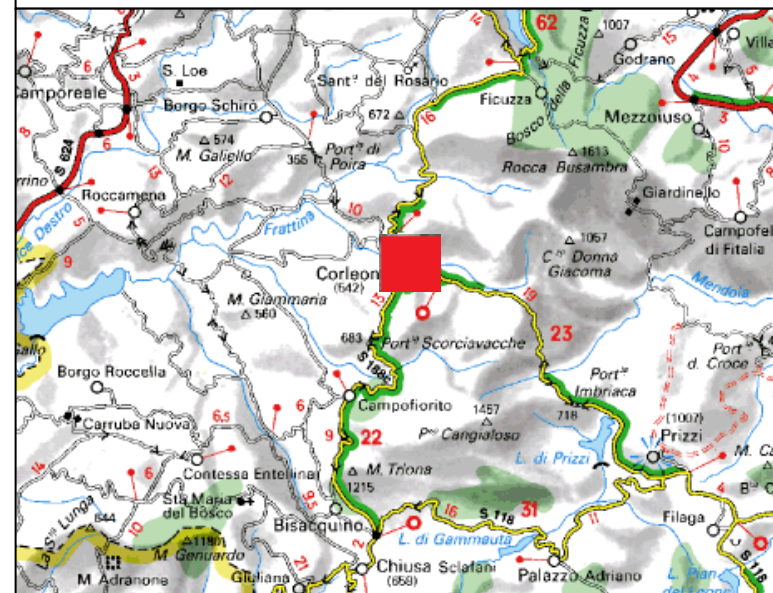

Postazione di CORLEONE

Regione: SICILIA

Provincia: PALERMO

Comune: CORLEONE

Ubicazione stazione: Contrada Malpasso

Coordinate geografiche: 37° 48' 49,78" N, 13° 18' 28.58" E

Coordinate chilometriche (WGS84 fuso 33): 4186508 N, 351061 E

Sezione geologica 1:2.000

Carta stradale

FOTO POSTAZIONE