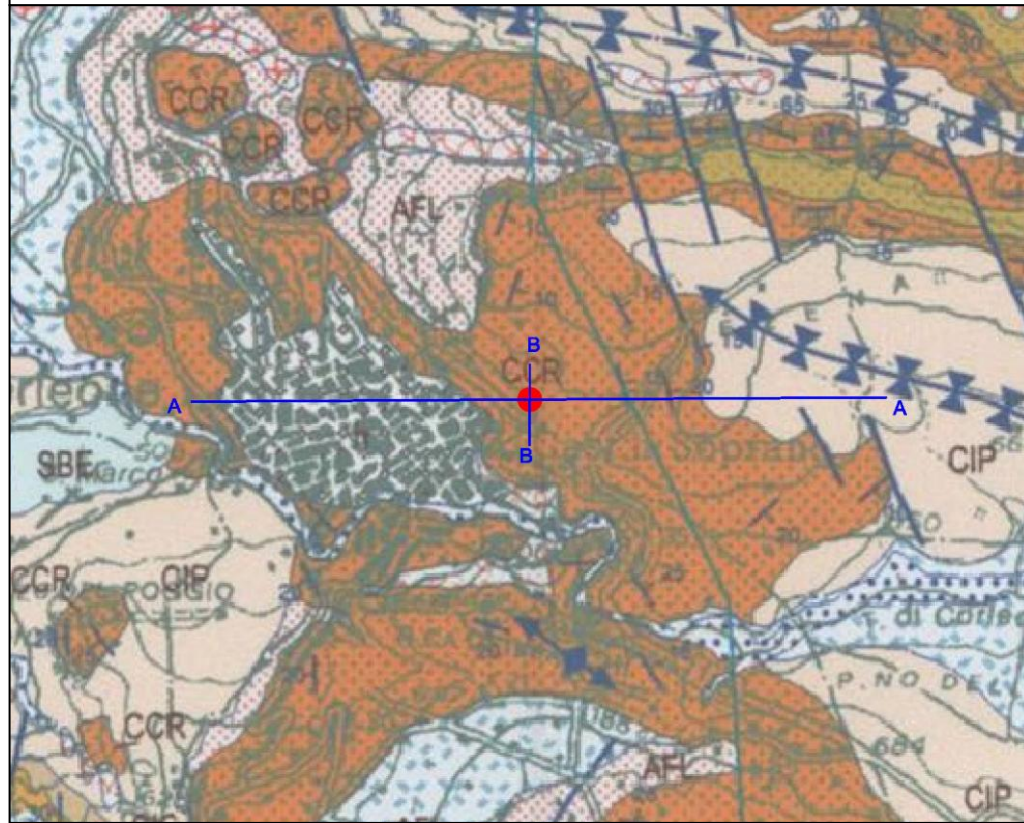

Postazione di CORLEONE

Regione: SICILIA

Provincia: PALERMO

Comune: CORLEONE

Ubicazione stazione: Contrada Malpasso

Coordinate geografiche: 37° 48' 49,78" N, 13° 18' 28.58" E

Coordinate chilometriche (WGS84 fuso 33): 4186508 N, 351061 E

Quota: 650 m s.l.m.

Tavoletta IGM: 258 II NO

Carta geologica 1:25.000

Legenda carta e sezioni

ORTOFOTO

Riferimenti bibliografici

Servizio Geologico d'Italia: Carta Geologica 1:50.000, foglio 607 (Corleone)

Sezione geologica 1:25.000

Sezione geologica 1:2.000

Carta stradale

FOTO POSTAZIONE