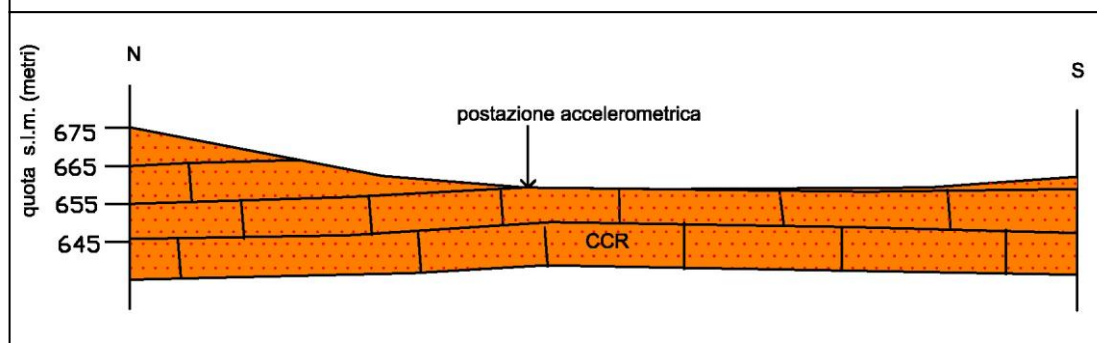

Sezione geologica 1:2.000