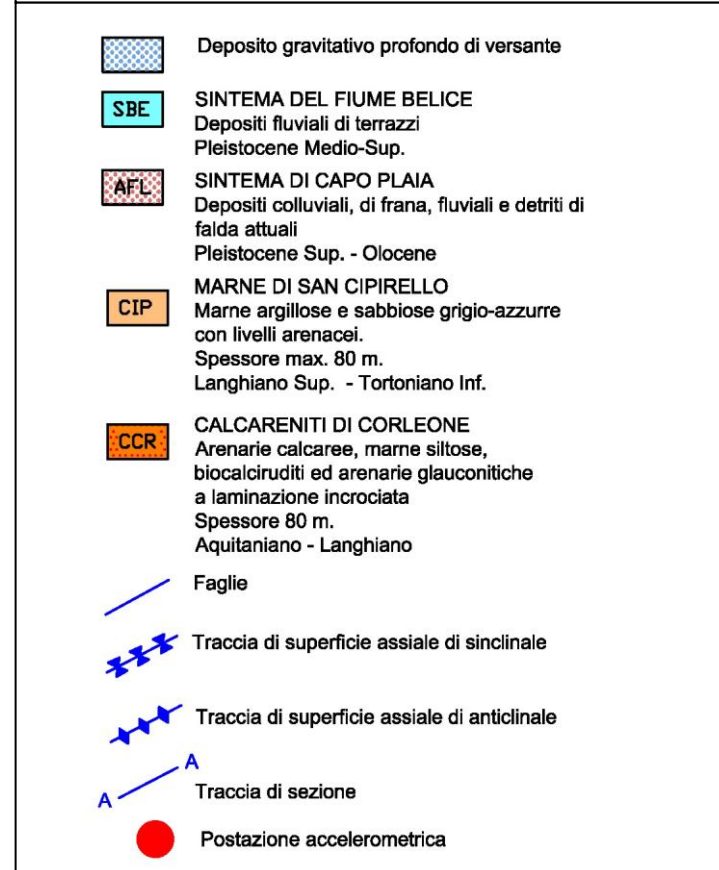

Postazione di CORLEONE

Regione: SICILIA

Provincia: PALERMO

Comune: CORLEONE

Ubicazione stazione: Contrada Malpasso

Coordinate geografiche: 37° 48' 49,78" N, 13° 18' 28.58" E

Coordinate chilometriche (WGS84 fuso 33): 4186508 N, 351061 E

Quota: 650 m s.l.m.

Tavoletta IGM: 258 II NO

Carta geologica 1:25.000

Legenda carta e sezioni

ORTOFOTO

Riferimenti bibliografici

Servizio Geologico d'Italia: Carta Geologica 1:50.000, foglio 607 (Corleone)

Sezione geologica 1:25.000

Sezione geologica 1:2.000

Carta stradale

FOTO POSTAZIONE