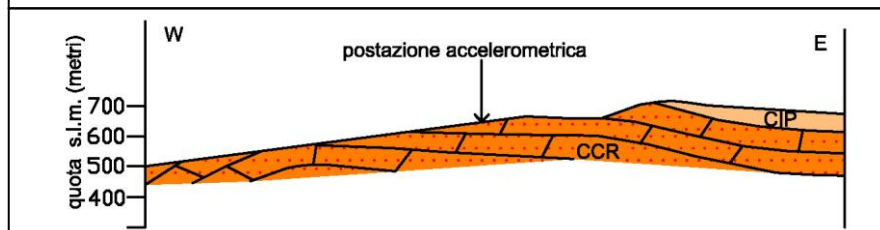

Postazione di CORLEONE

Regione: SICILIA

Provincia: PALERMO

Comune: CORLEONE

Ubicazione stazione: Contrada Malpasso

Coordinate geografiche: 37° 48' 49,78" N, 13° 18' 28.58" E

Coordinate chilometriche (WGS84 fuso 33): 4186508 N, 351061 E

Quota: 650 m s.l.m.

Tavoletta IGM: 258 II NO

Carta geologica 1:25.000

Legenda carta e sezioni

ORTOFOTO

Riferimenti bibliografici

Servizio Geologico d'Italia: Carta Geologica 1:50.000, foglio 607 (Corleone)

Sezione geologica 1:25.000