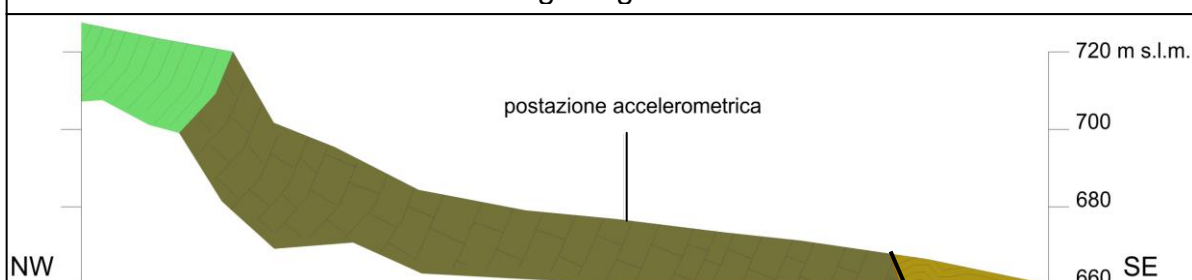

Coordinate chilometriche (WGS84 fuso 33): 4186791,81 N, 402347,98 E

Quota: 668 m s.l.m.

Tavoletta IGM: 259 II NE

Carta geologica 1:25.000

Legenda carta e sezioni

ORTOFOTO

Riferimenti bibliografici

Benedetto Abate, Pietro Renda e Mariano Tramutoli - Dipartimento di Geologia e Geodesia dell'Università di Palermo (1988) - Carta Geologica dei Monti di Termini Imerese e delle Madonie occidentali scala 1:50.000 (legenda semplificata)

Sezione geologica 1:25.000

Sezione geologica 1:2.000

Carta stradale