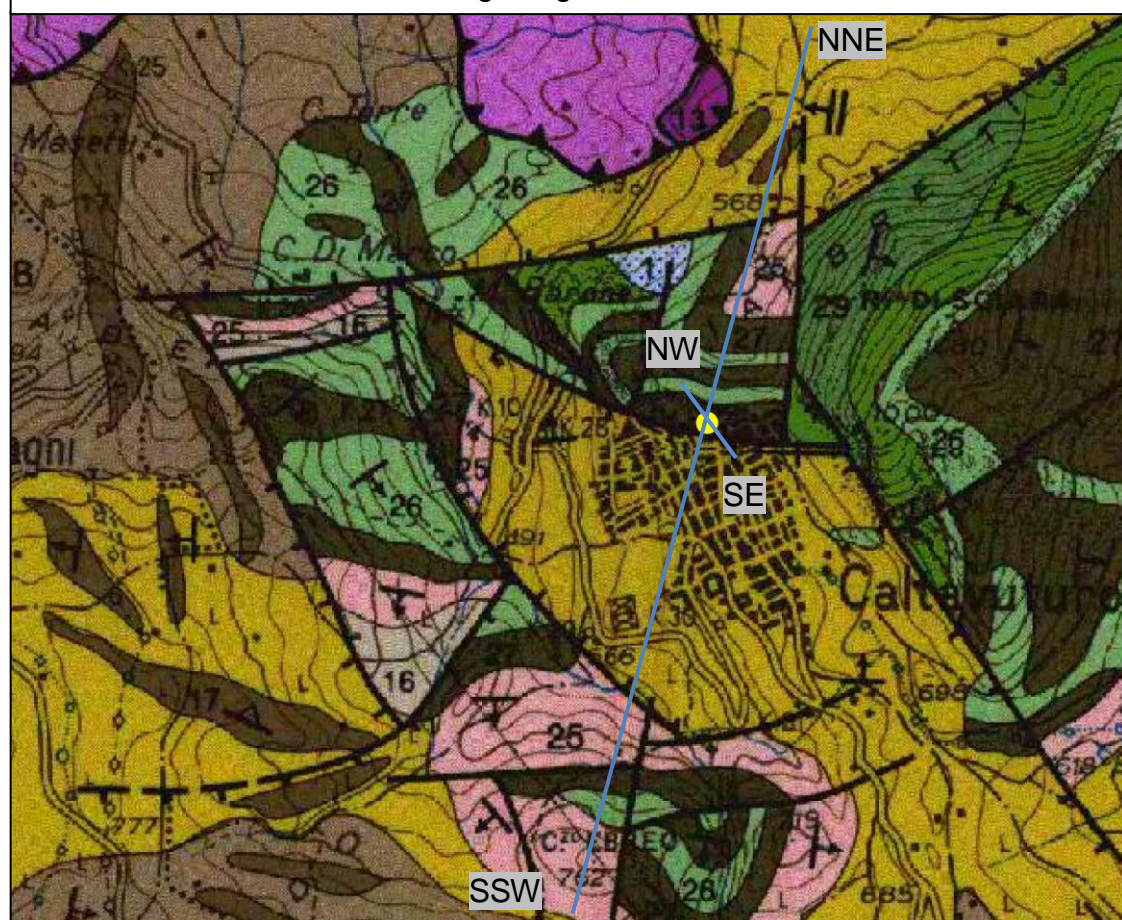

Postazione di CALTAVUTURO

Regione: SICILIA

Provincia: PALERMO

Comune: CALTAVUTURO

Ubicazione stazione: Area comunale adiacente la chiesa di S. Gaetano

Coordinate geografiche: 37° 49' 23,94" N, 13° 53' 25,55" E

Coordinate chilometriche (WGS84 fuso 33): 4186791,81 N, 402347,98 E

Quota: 668 m s.l.m.

Tavoletta IGM: 259 II NE

Carta geologica 1:25.000

Legenda carta e sezioni

ORTOFOTO

Riferimenti bibliografici

Benedetto Abate, Pietro Renda e Mariano Tramutoli - Dipartimento di Geologia e Geodesia dell'Università di Palermo (1988) - Carta Geologica dei Monti di Termini Imerese e delle Madonie occidentali scala 1:50.000 (legenda semplificata)

Sezione geologica 1:25.000

Sezione geologica 1:2.000

Carta stradale