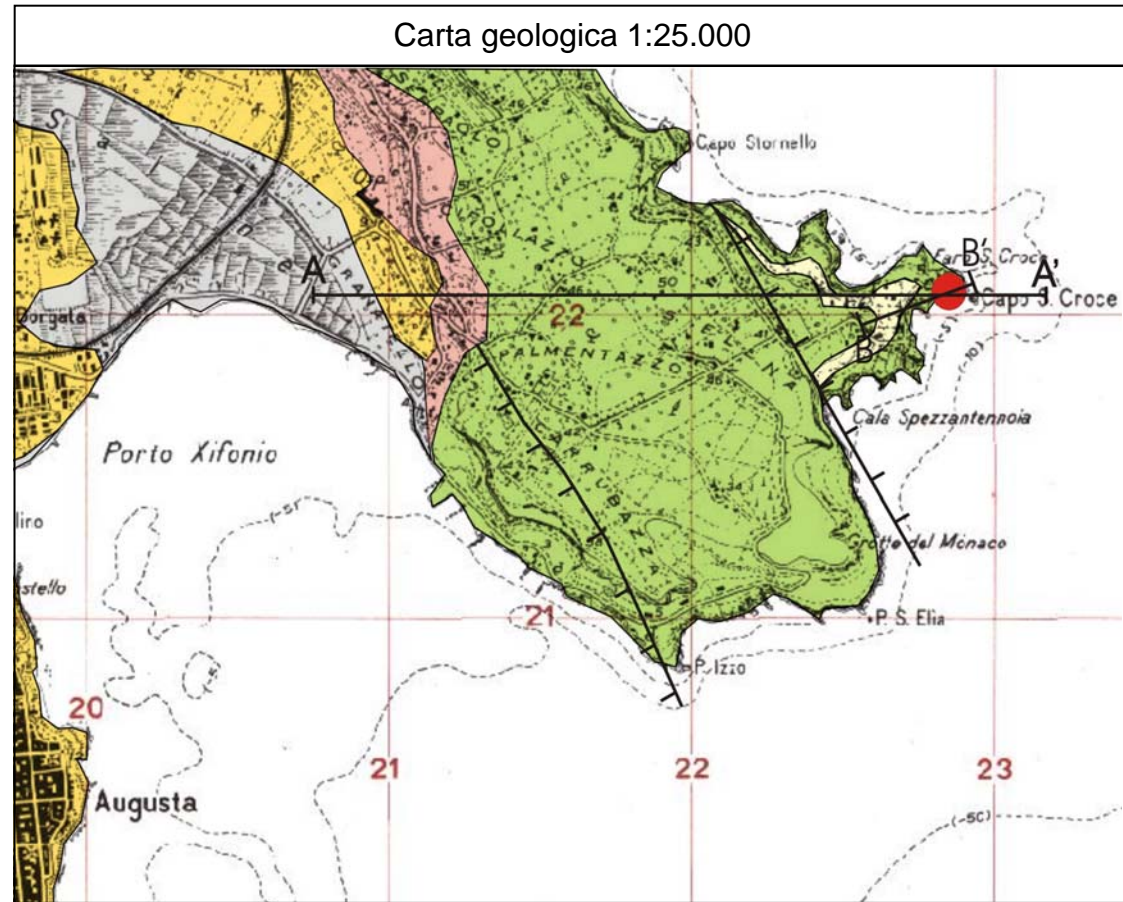

# Postazione di AUGUSTA

Regione: SICILIA

Provincia: SIRACUSA

Comune: AUGUSTA

Ubicazione stazione: Area del faro di S. Croce

Coordinate geografiche: 37° 14' 35,49" N, 15° 15' 20,27" E

Coordinate chilometriche (WGS84 fuso 33): 4 121 882 N, 522 672 E

Quota: 10 m s.l.m.

Tavoletta IGM: 274 I SO

RIFERIMENTI BIBLIOGRAFICI  
 Carta geologica del settore nord - orientale ibleo (Sicilia S.E.)  
 scala 1:50000