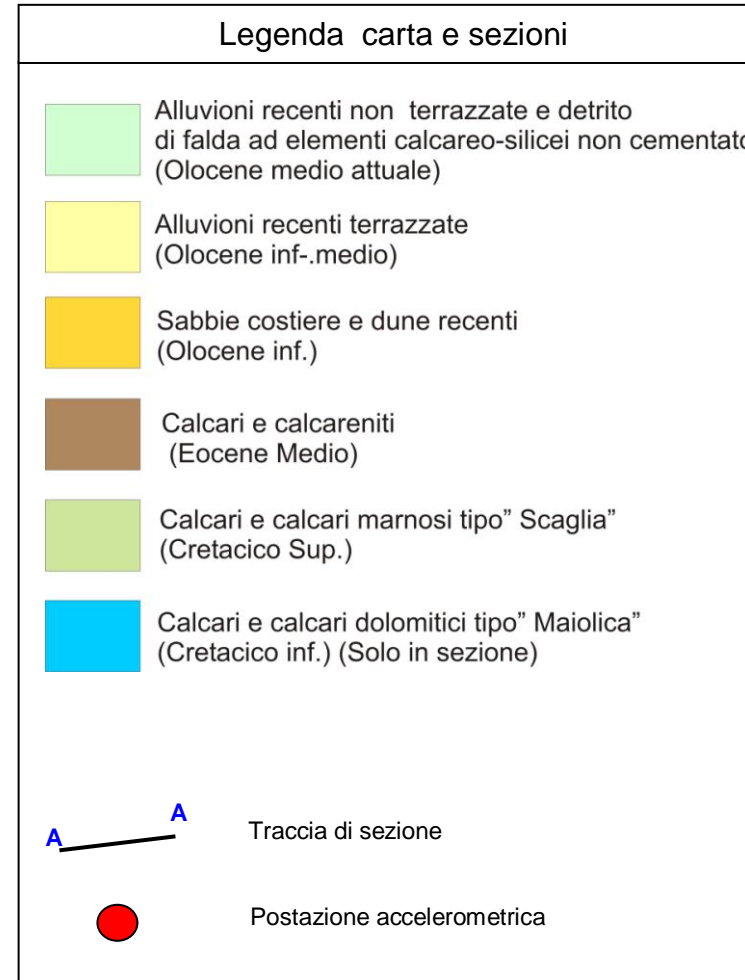

Postazione di VIESTE

Regione: PUGLIA

Provincia: FOGGIA

Comune: VIESTE

Ubicazione stazione: Area antistante mattatoio comunale

Coordinate geografiche: 41° 52' 37.05" N, 16° 09' 54.83" E

Coordinate chilometriche (WGS84 fuso 33): 4 636 772 N, 596 688 E

Quota: 6 m s.l.m.

Tavoletta IGM: F°157 IV SE

Riferimenti bibliografici
 Foglio 157 della carta geologica 1:100.000 dell'Italia