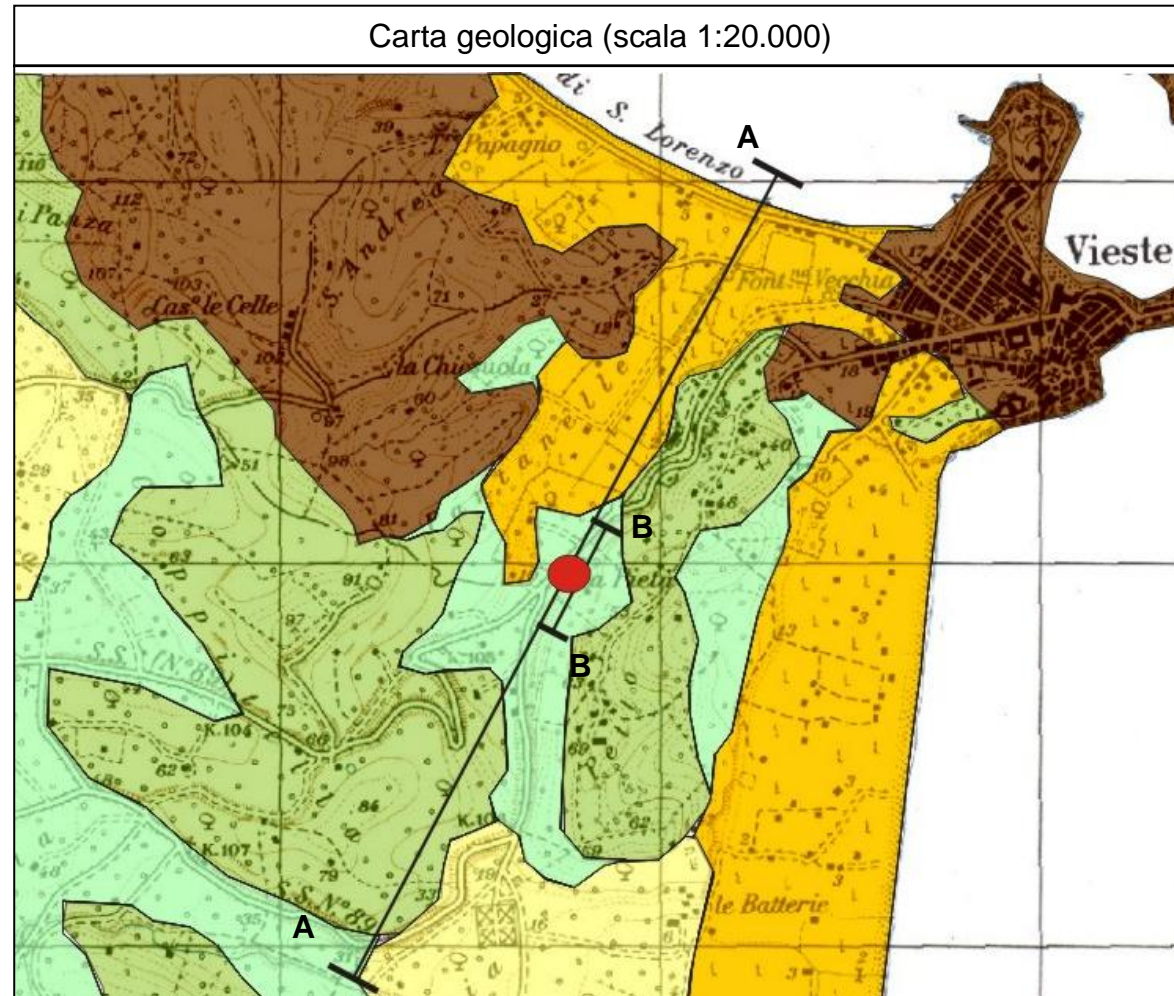

Postazione di VIESTE

Regione: PUGLIA

Provincia: FOGGIA

Comune: VIESTE

Ubicazione stazione: Area antistante mattatoio comunale

Coordinate geografiche: 41° 52' 37.05" N, 16° 09' 54.83" E

Coordinate chilometriche (WGS84 fuso 33): 4 636 772 N, 596 688 E

Quota: 6 m s.l.m.

Tavoletta IGM: F°157 IV SE

Riferimenti bibliografici
 Foglio 157 della carta geologica 1:100.000 dell'Italia