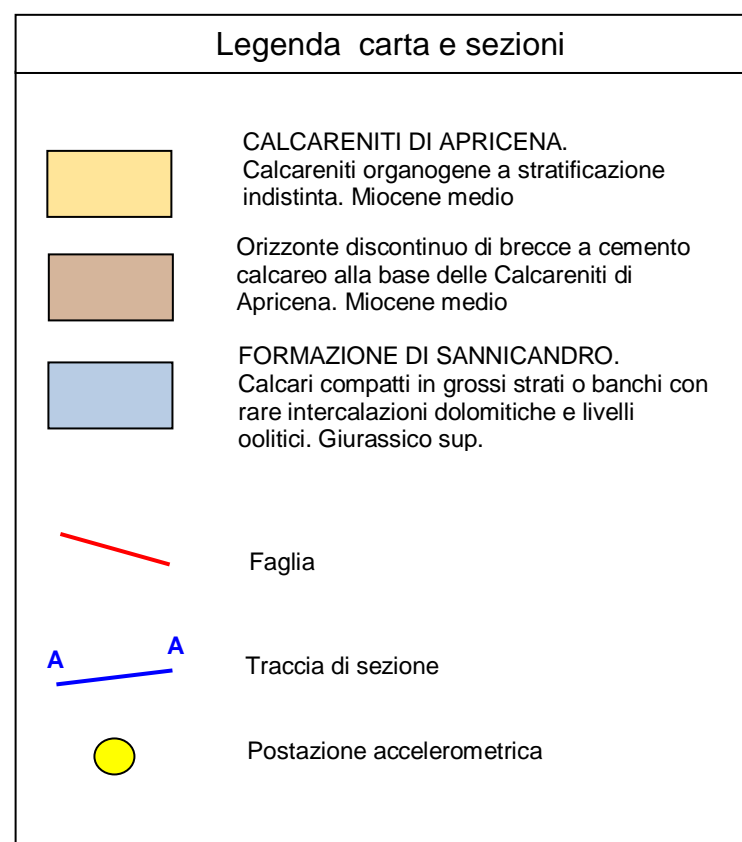

Postazione di SANNICANDRO GARGANICO

Regione: PUGLIA

Provincia: FOGGIA

Comune: SANNICANDRO GARGANICO

Ubicazione stazione: Area comunale adibita a centro CIM, presso il Campo Sportivo

Coordinate geografiche: 41° 50' 33.22" N, 15° 33' 32.11" E

Coordinate chilometriche (WGS84 fuso 33): 4 632 447 N, 546 402 E

Quota: 215 m s.l.m.

Tavoletta IGM: 156 IV SW

Riferimenti bibliografici

Servizio Geologico d'Italia – Carta Geologica d'Italia scala 1:100.000, foglio 156 "S. Marco in Lamis"