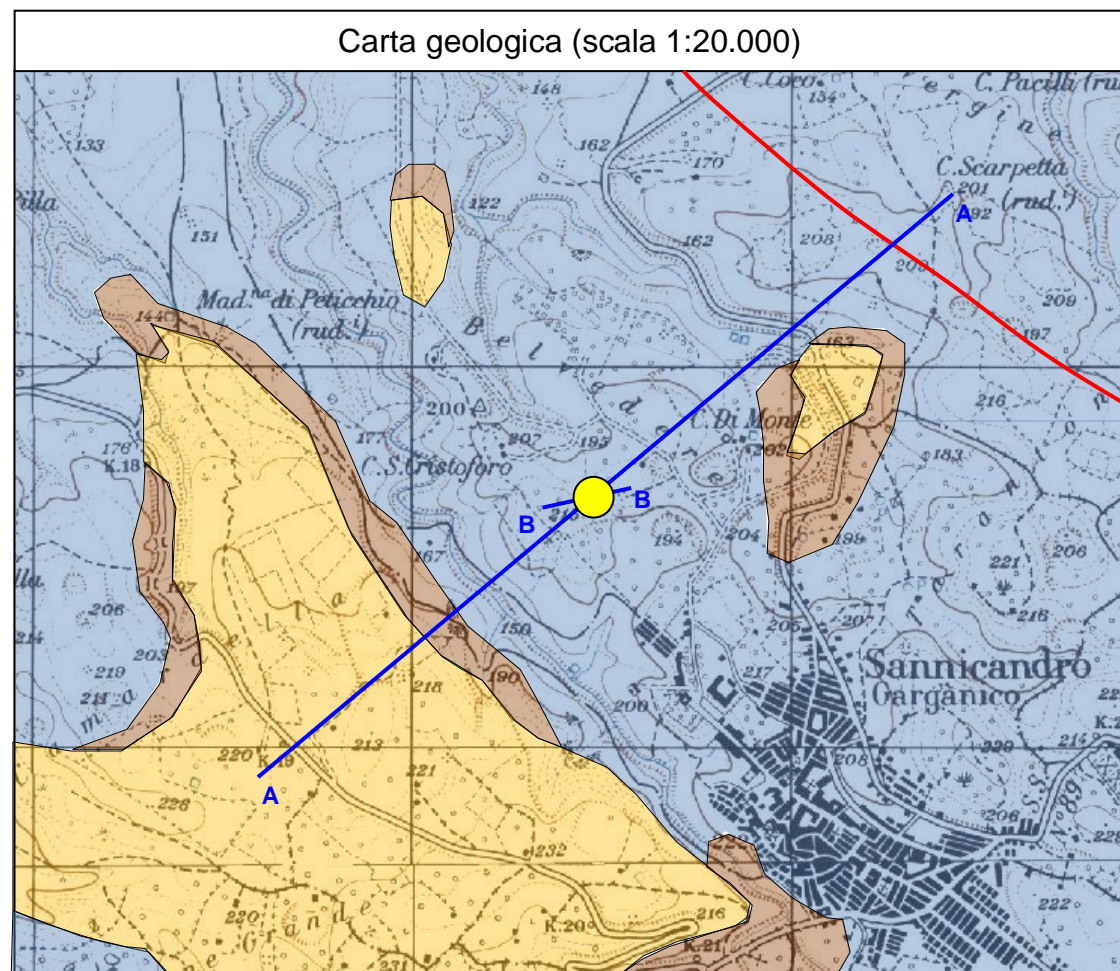

Postazione di SANNICANDRO GARGANICO

Regione: PUGLIA

Provincia: FOGGIA

Comune: SANNICANDRO GARGANICO

Ubicazione stazione: Area comunale adibita a centro CIM, presso il Campo Sportivo

Coordinate geografiche: 41° 50' 33.22" N, 15° 33' 32.11" E

Coordinate chilometriche (WGS84 fuso 33): 4 632 447 N, 546 402 E

Quota: 215 m s.l.m.

Tavoletta IGM: 156 IV SW

Riferimenti bibliografici

Servizio Geologico d'Italia – Carta Geologica d'Italia scala 1:100.000, foglio 156 "S. Marco in Lamis"