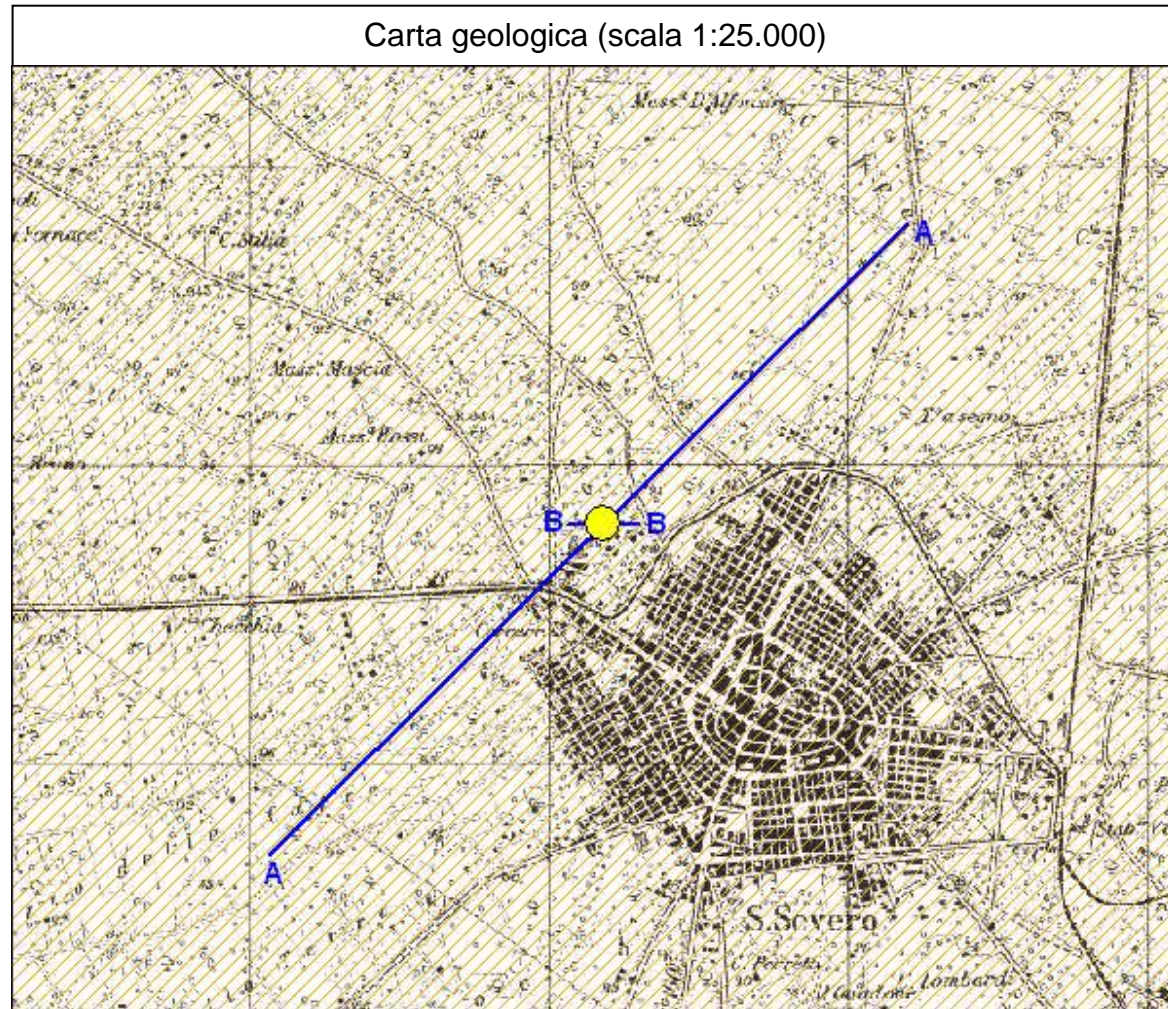

Postazione di S. SEVERO

Regione: PUGLIA

Provincia: FOGGIA

Comune: S. SEVERO

Ubicazione stazione: Giardino della scuola media "Francesco Petrarca"

Coordinate geografiche: 41°41' 28,83" N, 15°22' 25,03" E

Coordinate chilometriche (WGS84 fuso 33): 4615575 N, 531091 E

Quota: 139 m s.l.m.

Tavoletta IGM: 155 II SE

Riferimenti bibliografici

Stratigrafia pozzo "S. Severo 1 bis" in: Acque dolci sotterranee, AGIP 1972

Servizio Geologico d'Italia: Carta Geologica d'Italia scala 1:100.000, f. 155 (S. Severo).