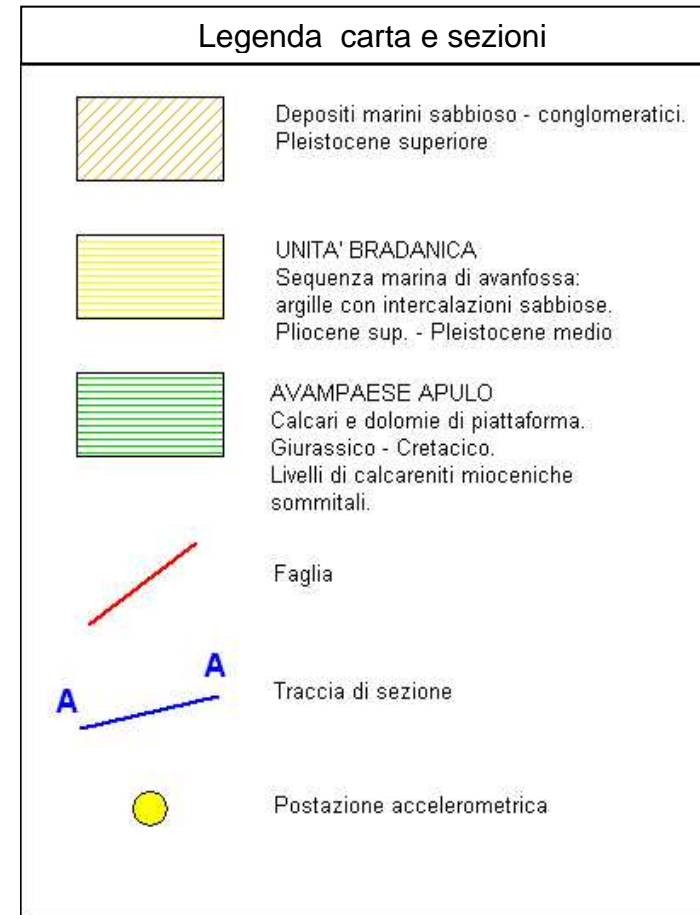

Postazione di S. SEVERO

Regione: PUGLIA

Provincia: FOGGIA

Comune: S. SEVERO

Ubicazione stazione: Giardino della scuola media "Francesco Petrarca"

Coordinate geografiche: 41°41' 28,83" N, 15°22' 25,03" E

Coordinate chilometriche (WGS84 fuso 33): 4615575 N, 531091 E

Quota: 139 m s.l.m.

Tavoletta IGM: 155 II SE

Riferimenti bibliografici

Stratigrafia pozzo "S. Severo 1 bis" in: Acque dolci sotterranee, AGIP 1972

Servizio Geologico d'Italia: Carta Geologica d'Italia scala 1:100.000, f. 155 (S. Severo).