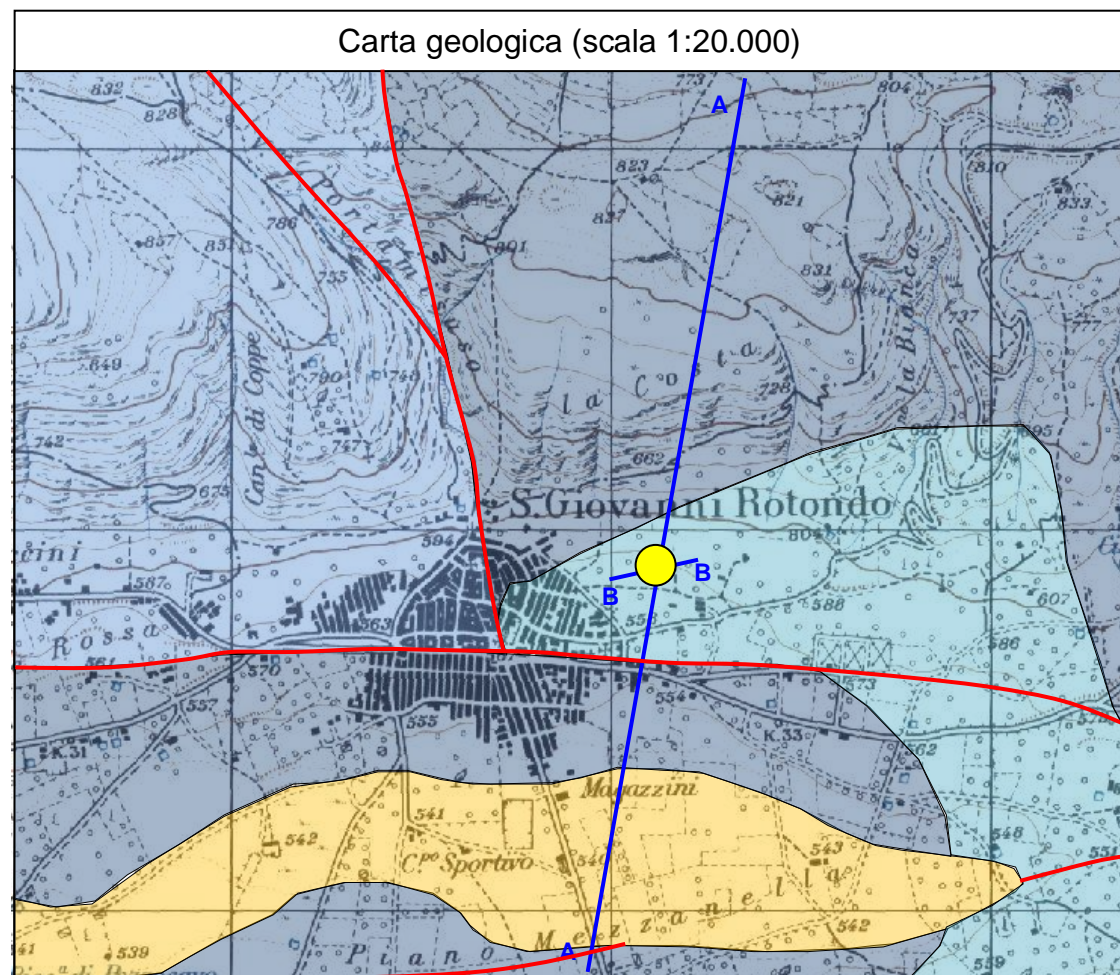

# Postazione di SAN GIOVANNI ROTONDO

Regione: PUGLIA

Provincia: FOGGIA

Comune: SAN GIOVANNI ROTONDO

Ubicazione stazione: Scuola media "Giovanni Pascoli"

Coordinate geografiche: 41° 42' 31.71" N, 15° 44' 01.81" E

Coordinate chilometriche (WGS84 fuso 33): 4 617 707 N , 561 051 E

Quota: 572 m s.l.m.

Tavoletta IGM: 156 II SW

Riferimenti bibliografici  
 Servizio Geologico d'Italia – Carta Geologica d'Italia scala 1:100.000, foglio 156 "S. Marco in Lamis"