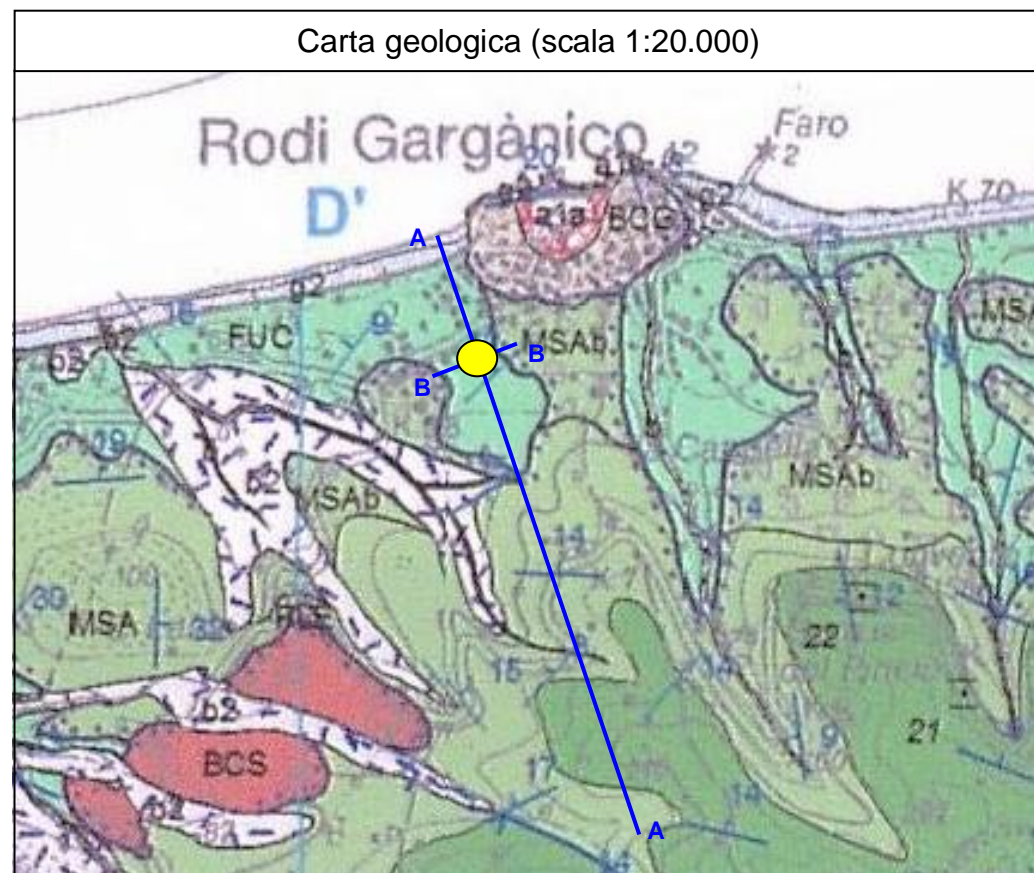

Postazione di RODI GARGANICO

Regione: PUGLIA

Provincia: FOGGIA

Comune: RODI GARGANICO

Ubicazione stazione: Giardino della scuola secondaria "Luigi Rovelli"

Coordinate geografiche: 41° 55' 34.97 N, 15° 52' 45.26" E

Coordinate chilometriche (WGS84 fuso 33): 4 641 976 N, 572 901 E

Quota: 52 m s.l.m.

Tavoletta IGM: 156 I NE

Riferimenti bibliografici

APAT: Carta Geologica d'Italia scala 1:50.000, foglio 384 (Vico del Gargano)