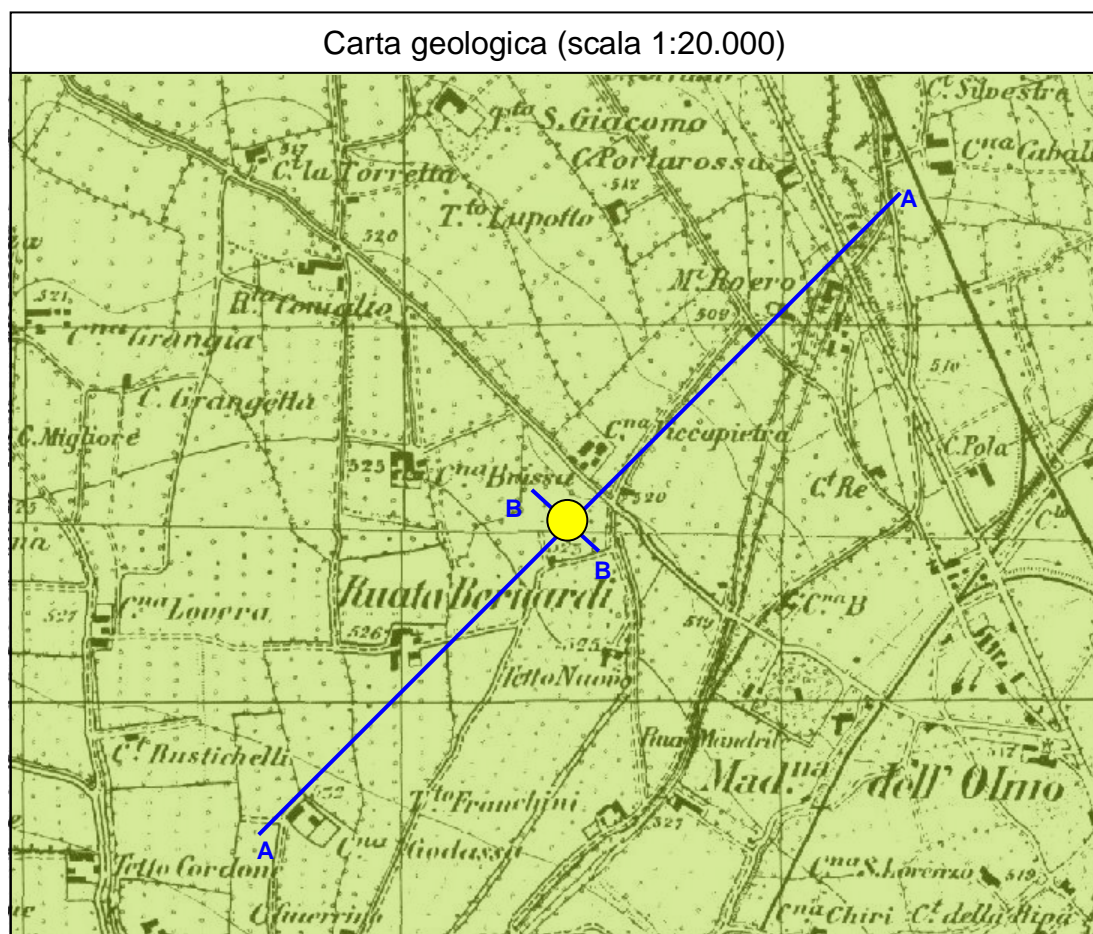

Postazione di CUNEO

Regione: PIEMONTE

Provincia: CUNEO

Comune: CUNEO

Ubicazione stazione: Impianti sportivi in fraz. Madonna dell'Olmo

Coordinate geografiche: 44° 24' 59.73" N, 7° 32' 09.83" E

Coordinate chilometriche (WGS84 fuso 32): 4 919 187 N, 383 454 E

Quota: 522 m s.l.m.

Tavoletta IGM: 80 III SW

Riferimenti bibliografici

Servizio Geologico d'Italia – Carta Geologica d'Italia scala 1:100.000, foglio 80 "Cuneo"

Politecnico di Torino (2005) - Studio geologico ed idrogeologico - Valutazione della vulnerabilità intrinseca delle acque sotterranee. Rapporto per Assessorato tutela ambiente della Provincia di Cuneo