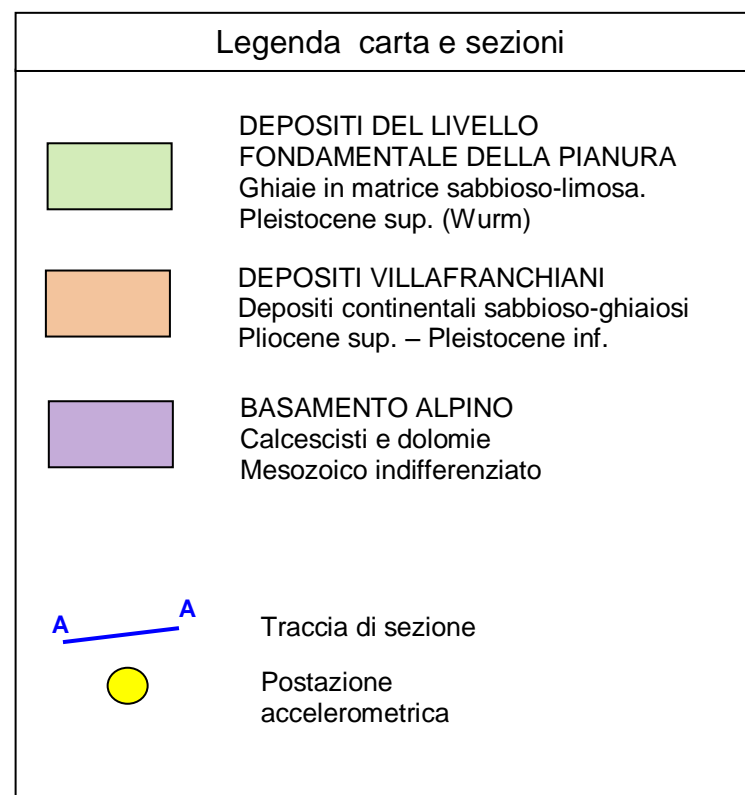

Postazione di CUNEO

Regione: PIEMONTE

Provincia: CUNEO

Comune: CUNEO

Ubicazione stazione: Impianti sportivi in fraz. Madonna dell'Olmo

Coordinate geografiche: 44° 24' 59.73" N, 7° 32' 09.83" E

Coordinate chilometriche (WGS84 fuso 32): 4 919 187 N, 383 454 E

Quota: 522 m s.l.m.

Tavoletta IGM: 80 III SW

Riferimenti bibliografici

Servizio Geologico d'Italia – Carta Geologica d'Italia scala 1:100.000, foglio 80 "Cuneo"

Politecnico di Torino (2005) - Studio geologico ed idrogeologico - Valutazione della vulnerabilità intrinseca delle acque sotterranee. Rapporto per Assessorato tutela ambiente della Provincia di Cuneo