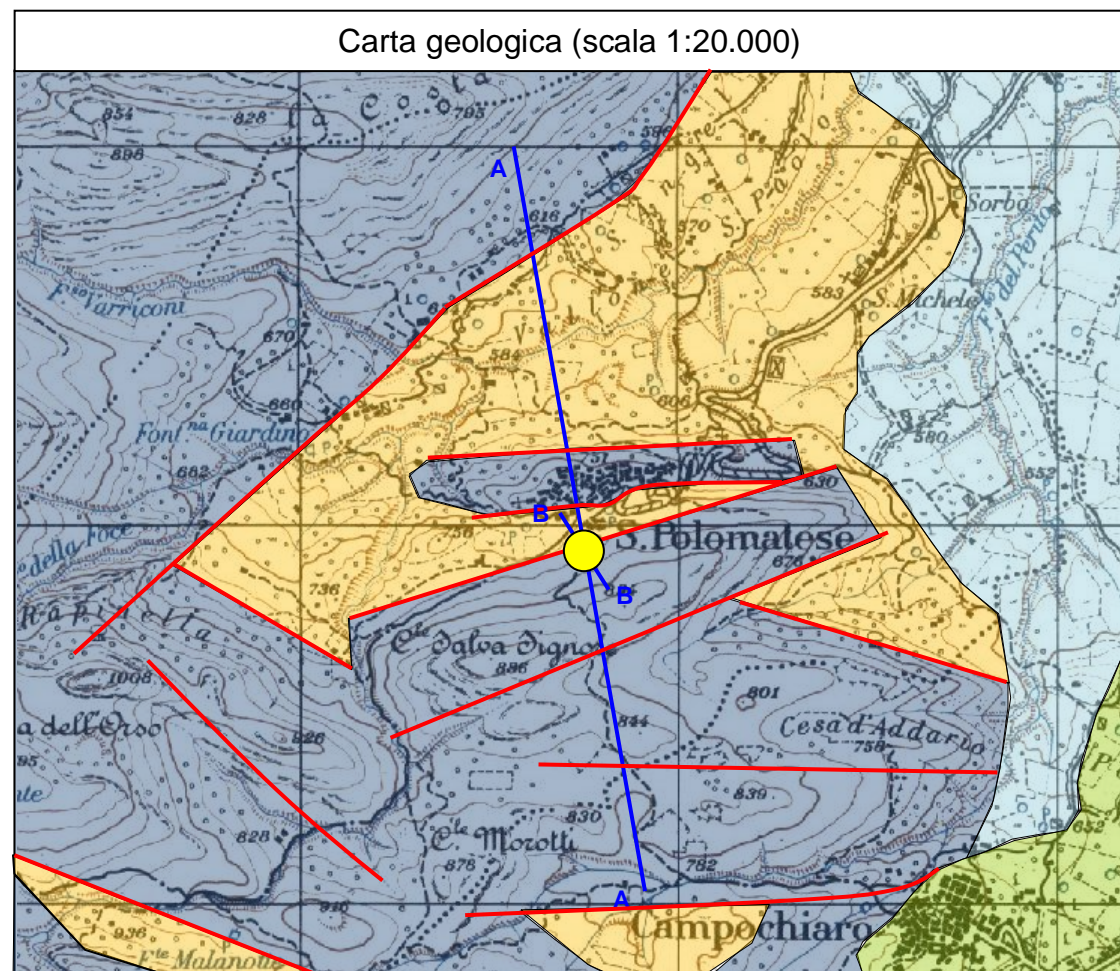

Postazione di SAN POLO MATESE

Regione: MOLISE

Provincia: CAMPOBASSO

Comune: SAN POLO MATESE

Ubicazione stazione: Località Orto di Muzio

Coordinate geografiche: 41° 27' 28.85" N, 14° 29' 34.07" E

Coordinate chilometriche (WGS84 fuso 33): 4 589 727 N, 457 640 E

Quota: 750 m s.l.m.

Tavoletta IGM: 162 III NW

Riferimenti bibliografici

Vezzani L., Ghisetti F. e Festa A. (2004): Carta geologica del Molise scala 1:100.000, SELCA Ed.