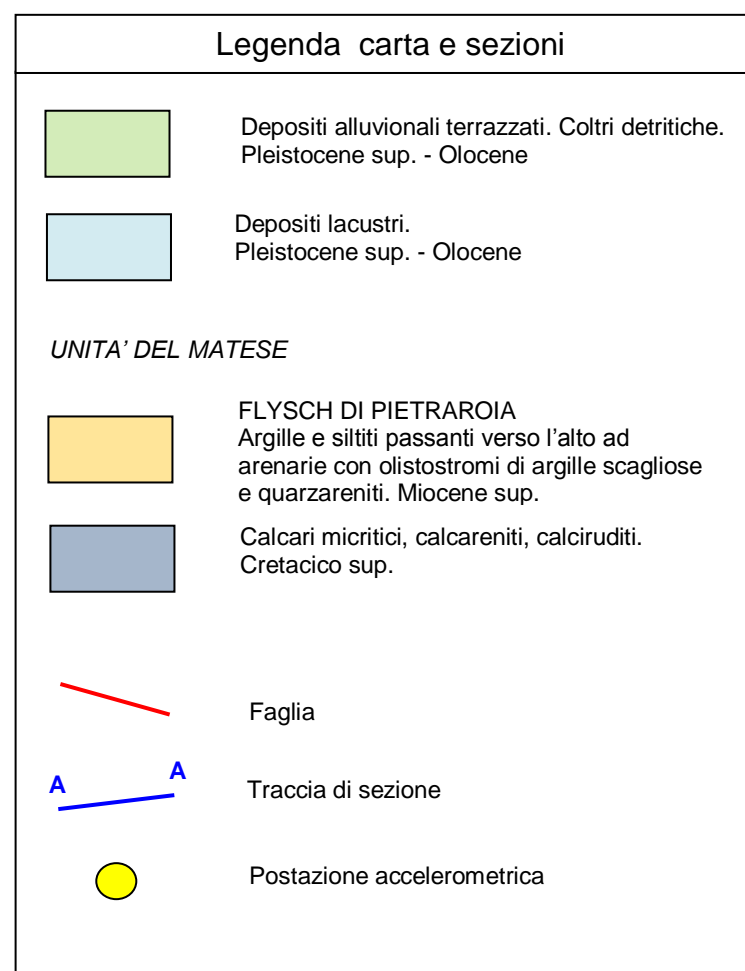

Postazione di SAN POLO MATESE

Regione: MOLISE

Provincia: CAMPOBASSO

Comune: SAN POLO MATESE

Ubicazione stazione: Località Orto di Muzio

Coordinate geografiche: 41° 27' 28.85" N, 14° 29' 34.07" E

Coordinate chilometriche (WGS84 fuso 33): 4 589 727 N, 457 640 E

Quota: 750 m s.l.m.

Tavoletta IGM: 162 III NW

Riferimenti bibliografici

Vezzani L., Ghisetti F. e Festa A. (2004): Carta geologica del Molise scala 1:100.000, SELCA Ed.