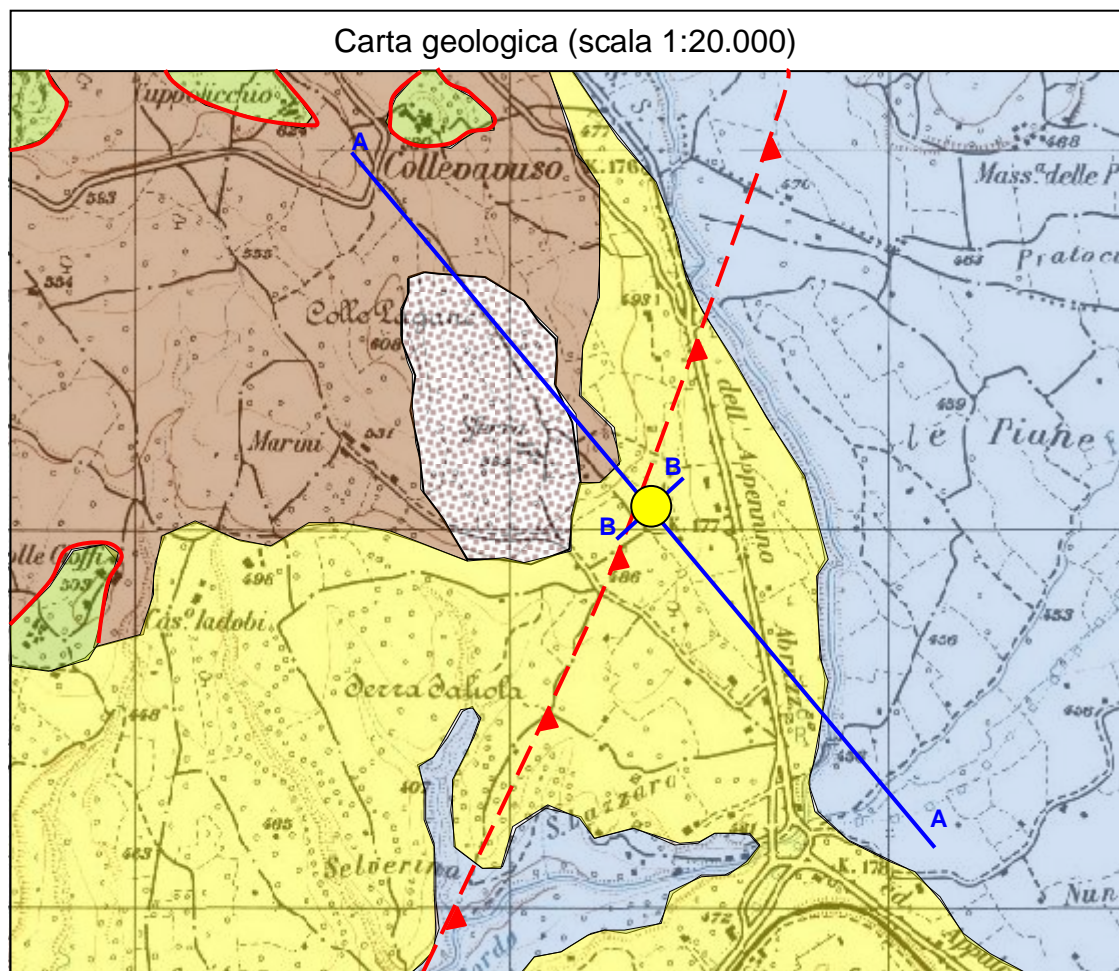

Postazione di ISERNIA

Regione: MOLISE

Provincia: ISERNIA

Comune: ISERNIA

Ubicazione stazione: Scuola elementare e prima infanzia "S. Pietro Celestino" via Aldo Moro

Coordinate geografiche: 41° 36' 38.27" N, 14° 14' 09.13" E

Coordinate chilometriche (WGS84 fuso 33): 4 606 828 N, 436 332 E

Quota: 487 m s.l.m.

Tavoletta IGM: 161 I NW

Riferimenti bibliografici

Vezzani L., Ghisetti F. e Festa A. (2004): Carta geologica del Molise scala 1:100.000, SELCA Ed.