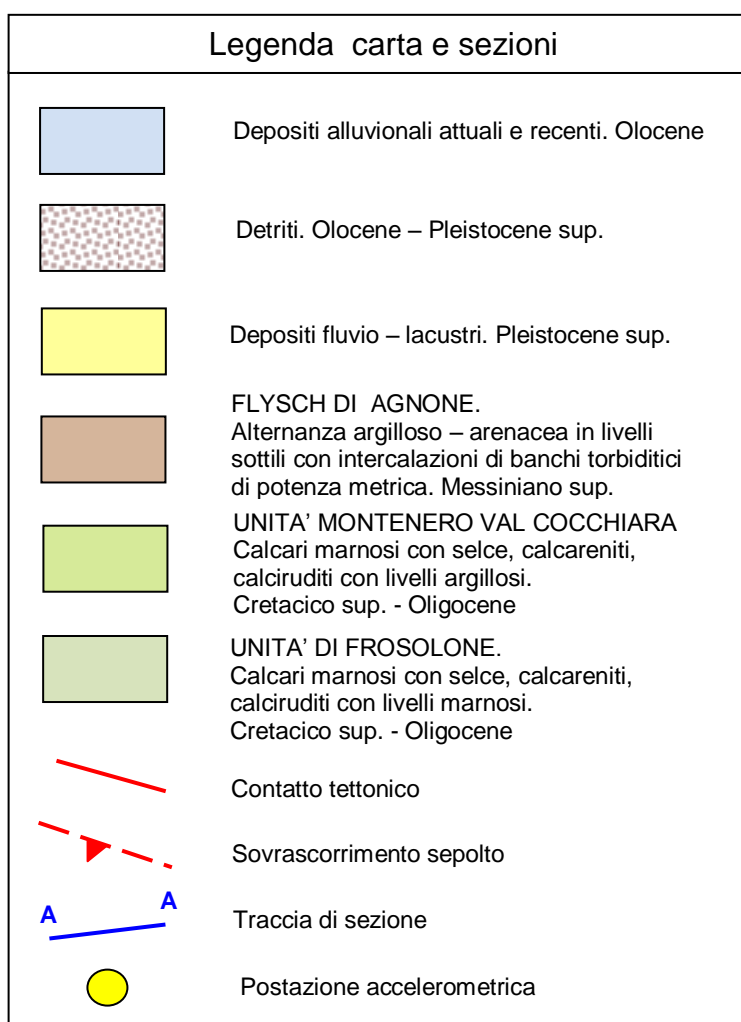

Postazione di ISERNIA

Regione: MOLISE

Provincia: ISERNIA

Comune: ISERNIA

Ubicazione stazione: Scuola elementare e prima infanzia "S. Pietro Celestino" via Aldo Moro

Coordinate geografiche: 41° 36' 38.27" N, 14° 14' 09.13" E

Coordinate chilometriche (WGS84 fuso 33): 4 606 828 N, 436 332 E

Quota: 487 m s.l.m.

Tavoletta IGM: 161 I NW

Riferimenti bibliografici

Vezzani L., Ghisetti F. e Festa A. (2004): Carta geologica del Molise scala 1:100.000, SELCA Ed.