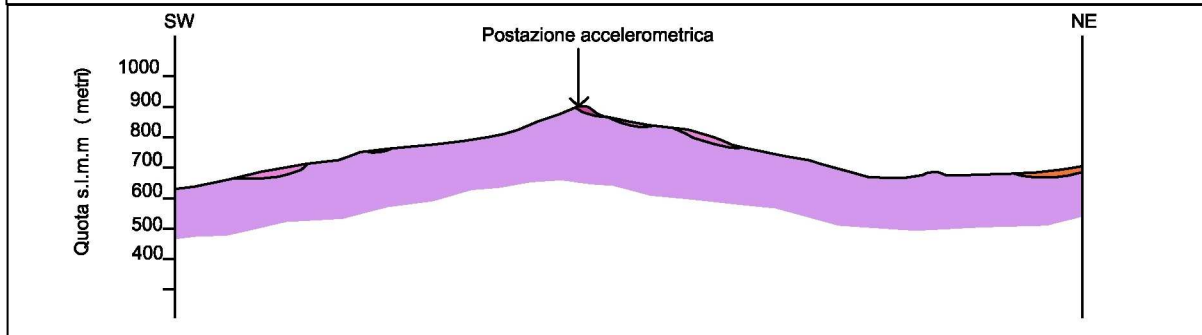

Quota: 904 m s.l.m.

Tavoletta IGM: 154 IV SE

Carta geologica (scala 1:25.000)

Legenda carta e sezioni

ORTOFOTO

Riferimenti bibliografici

L. Vezzani, F. Ghisetti e A. Festa – Carta Geologica del Molise

Sezione geologica A-A (scala 1:25.000)

Sezione geologica B-B (scala 1:2.000)

Carta stradale

FOTO POSTAZIONE