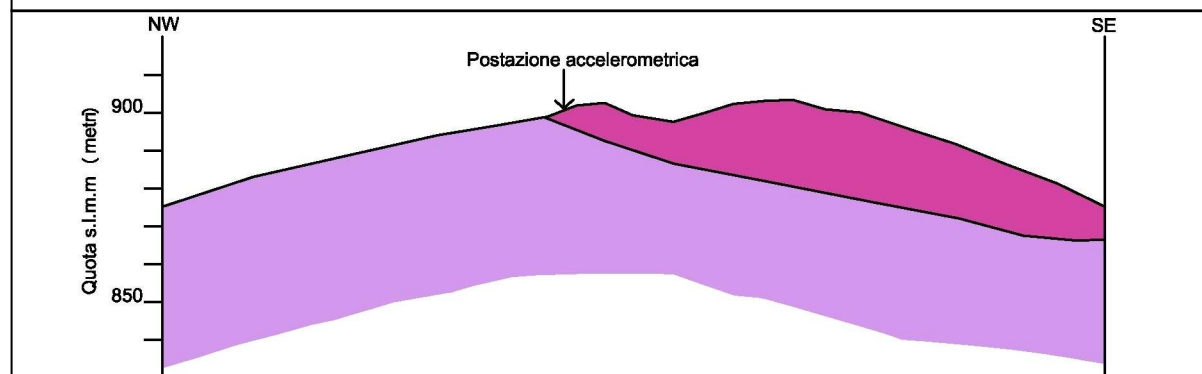

Quota: 904 m s.l.m.

Tavoletta IGM: 154 IV SE

Carta geologica (scala 1:25.000)

Legenda carta e sezioni

ORTOFOTO

Riferimenti bibliografici

L. Vezzani, F. Ghisetti e A. Festa – Carta Geologica del Molise

Sezione geologica A-A (scala 1:25.000)

Sezione geologica B-B (scala 1:2.000)

Carta stradale

FOTO POSTAZIONE