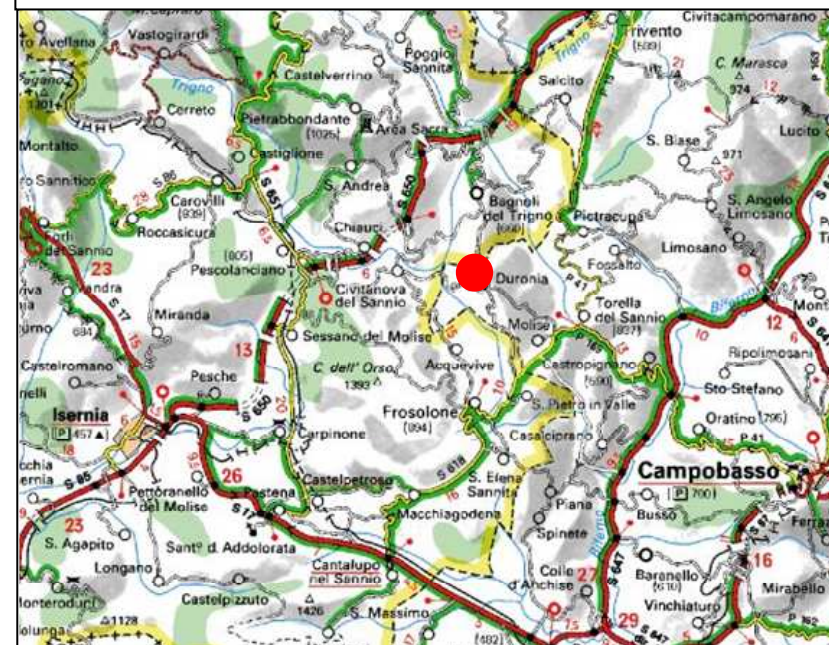

Postazione di DURONIA

Regione: MOLISE

Provincia: CAMPOBASSO

Comune: DURONIA

Ubicazione stazione: Belvedere San Tommaso

Coordinate geografiche: 41°39' 39.91" N, 14°27' 23.32" E

Coordinate chilometriche (WGS84 fuso 33): 4 612 291 N, 454 749 E

Sezione geologica B-B (scala 1:2.000)

Carta stradale

FOTO POSTAZIONE