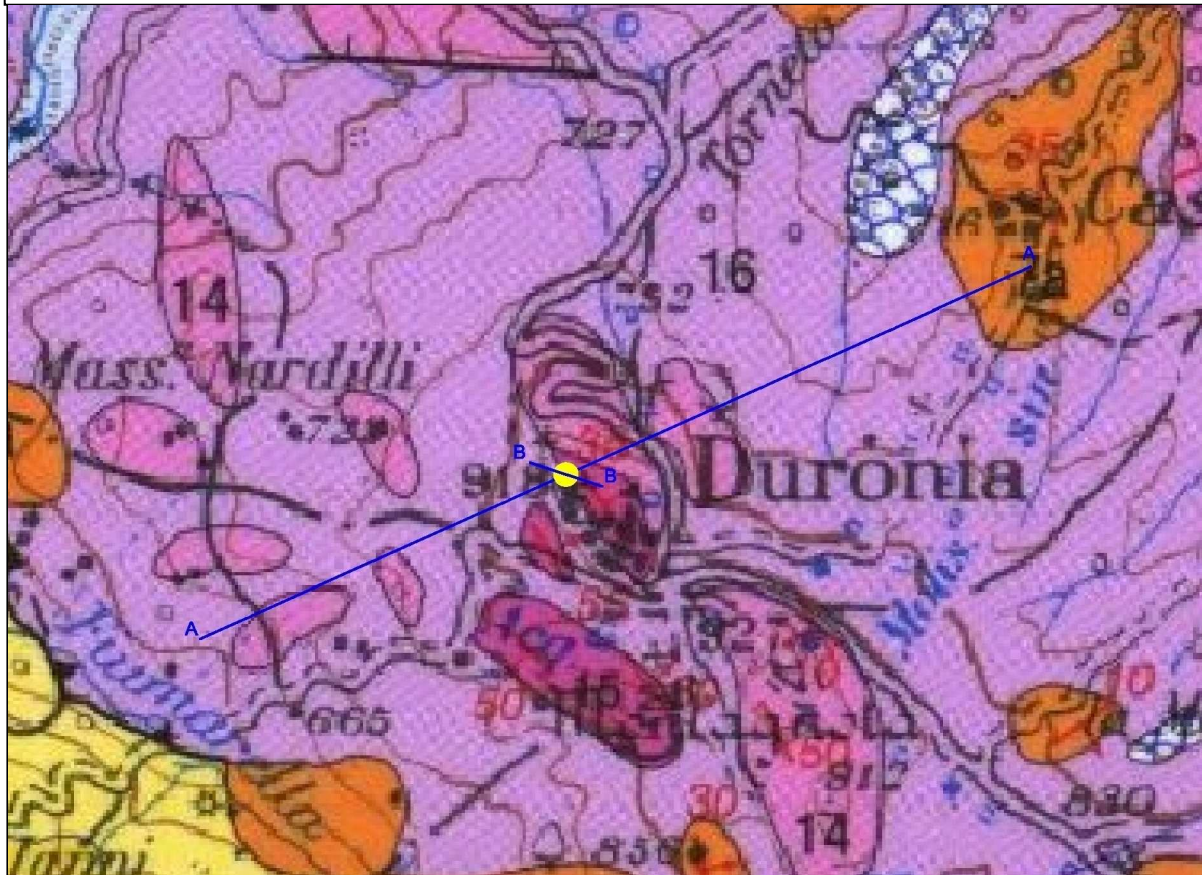

Postazione di DURONIA

Regione: MOLISE

Provincia: CAMPOBASSO

Comune: DURONIA

Ubicazione stazione: Belvedere San Tommaso

Coordinate geografiche: 41°39' 39.91" N, 14°27' 23.32" E

Coordinate chilometriche (WGS84 fuso 33): 4 612 291 N, 454 749 E

Quota: 904 m s.l.m.

Tavoletta IGM: 154 IV SE

Carta geologica (scala 1:25.000)

Legenda carta e sezioni

ORTOFOTO

Riferimenti bibliografici

L. Vezzani, F. Ghisetti e A. Festa – Carta Geologica del Molise

Sezione geologica A-A (scala 1:25.000)

Sezione geologica B-B (scala 1:2.000)

Carta stradale

FOTO POSTAZIONE