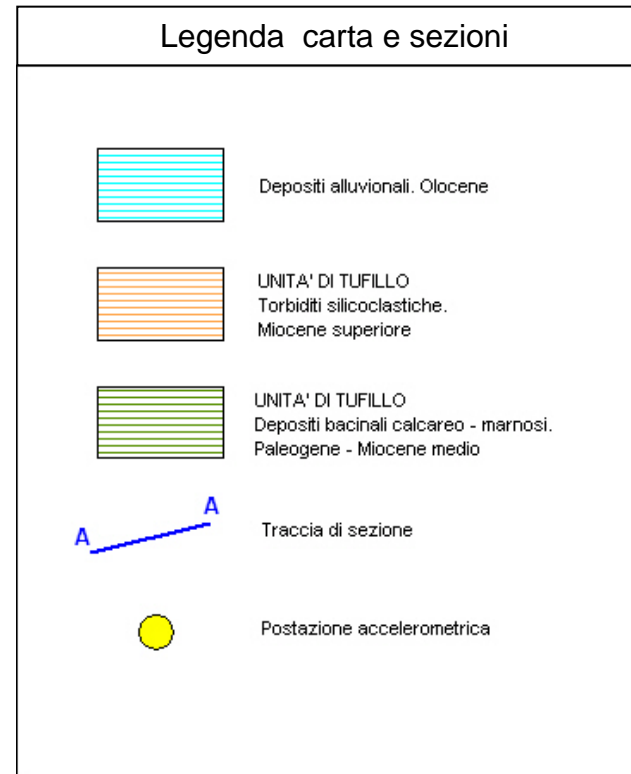

Postazione di CASTELMAURO

Regione: MOLISE

Provincia: CAMPOBASSO

Comune: CASTELMAURO

Ubicazione stazione: Vicino al Poliambulatorio ASL

Coordinate geografiche: 41°50' 00,34" N, 14°42' 43,30" E

Coordinate chilometriche (WGS84 fuso 33): 4631322 N, 476088 E

Quota: 660 m s.l.m.

Tavoletta IGM: 154 II NO

Riferimenti bibliografici

Patacca E., Scandone P. (2007): Geology of Southern Apennines, Boll. Soc. Geol. It., Spec. Issue No. 7, 75-119.

Servizio Geologico d'Italia: Carta Geologica d'Italia scala 1:100.000, f. 154 (Larino).