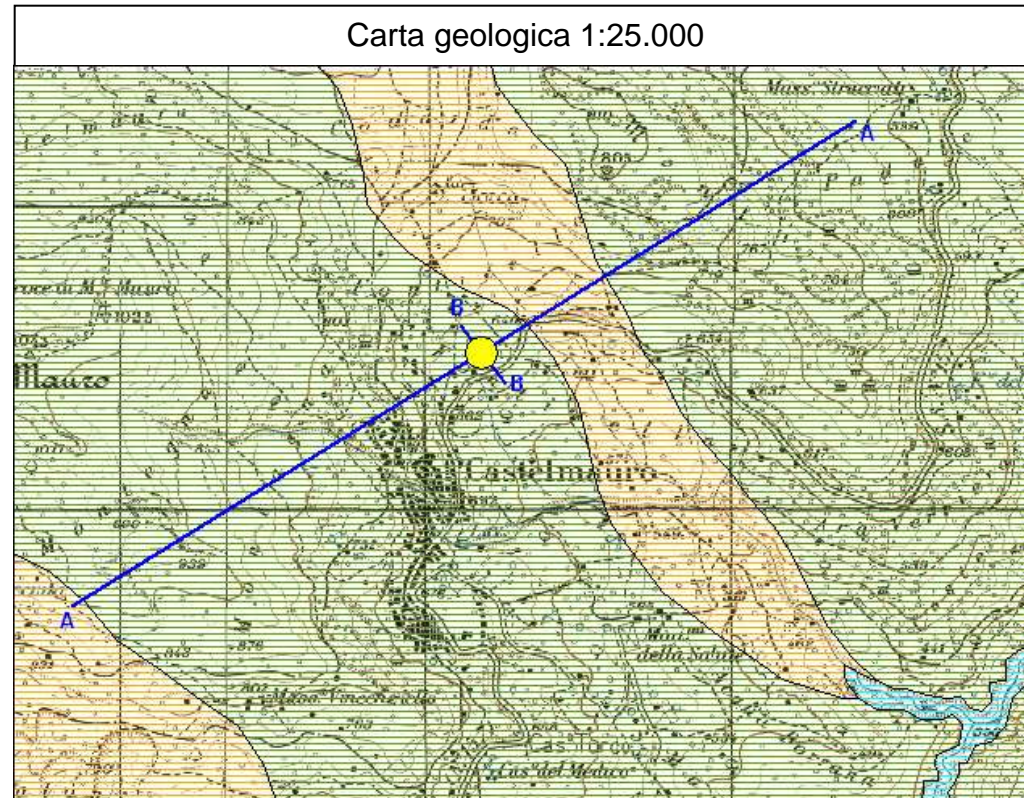

Postazione di CASTELMAURO

Regione: MOLISE

Provincia: CAMPOBASSO

Comune: CASTELMAURO

Ubicazione stazione: Vicino al Poliambulatorio ASL

Coordinate geografiche: 41°50' 00,34" N, 14°42' 43,30" E

Coordinate chilometriche (WGS84 fuso 33): 4631322 N, 476088 E

Quota: 660 m s.l.m.

Tavoletta IGM: 154 II NO

Riferimenti bibliografici

Patacca E., Scandone P. (2007): Geology of Southern Apennines, Boll. Soc. Geol. It., Spec. Issue No. 7, 75-119.

Servizio Geologico d'Italia: Carta Geologica d'Italia scala 1:100.000, f. 154 (Larino).