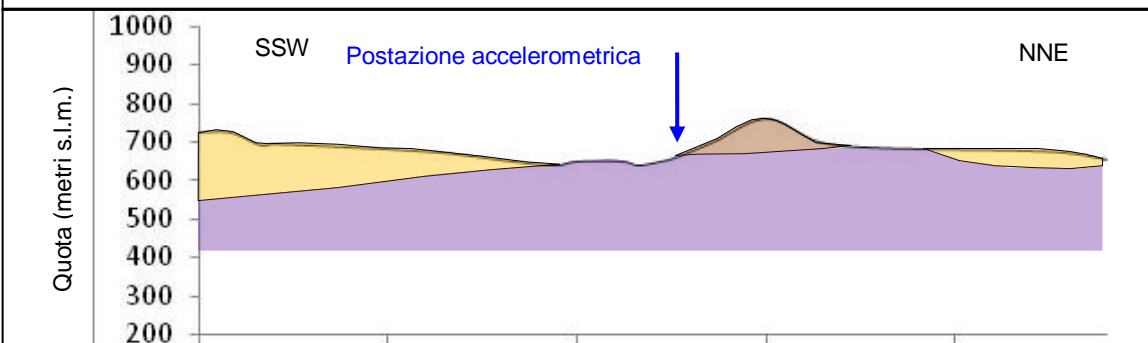

Coordinate chilometriche (WGS84 fuso 33): 4 601 291 N, 471 012 E

Quota: 658 m s.l.m.

Tavoletta IGM: 162 IV SE

Carta geologica (scala 1:20.000)

Legenda carta e sezioni

ORTOFOTO

Riferimenti bibliografici

Vezzani L., Ghisetti F. e Festa A. (2004): Carta geologica del Molise scala 1:100.000, SELCA Ed.

Sezione geologica A-A (scala 1:20.000)

Sezione geologica B-B (scala 1:2.000)

Carta stradale

FOTO POSTAZIONE