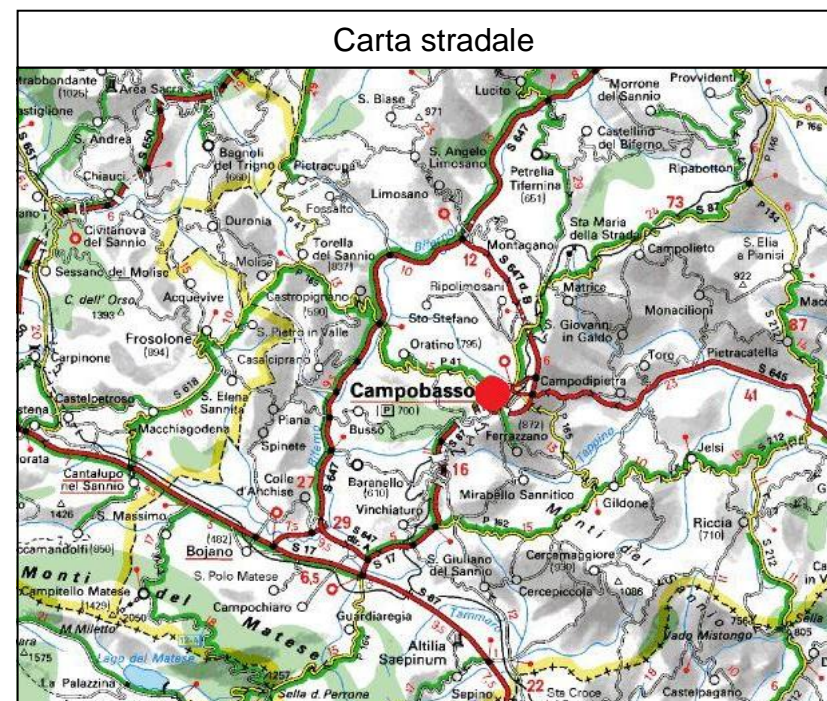

# Postazione di CAMPOBASSO

Regione: MOLISE

Provincia: CAMPOBASSO

Comune: CAMPOBASSO

Ubicazione stazione: Parcheggio scuola comunale "S. Antonio Abate"

Coordinate geografiche: 41° 33' 45.97" N, 14° 39' 08.46" E

Coordinate chilometriche (WGS84 fuso 33): 4 601 291 N, 471 012 E

Quota: 658 m s.l.m.

Tavoletta IGM: 162 IV SE

Carta geologica (scala 1:20.000)

Legenda carta e sezioni

ORTOFOTO

Riferimenti bibliografici

Vezzani L., Ghisetti F. e Festa A. (2004): Carta geologica del Molise scala 1:100.000, SELCA Ed.

Sezione geologica A-A (scala 1:20.000)

Sezione geologica B-B (scala 1:2.000)

Carta stradale

FOTO POSTAZIONE