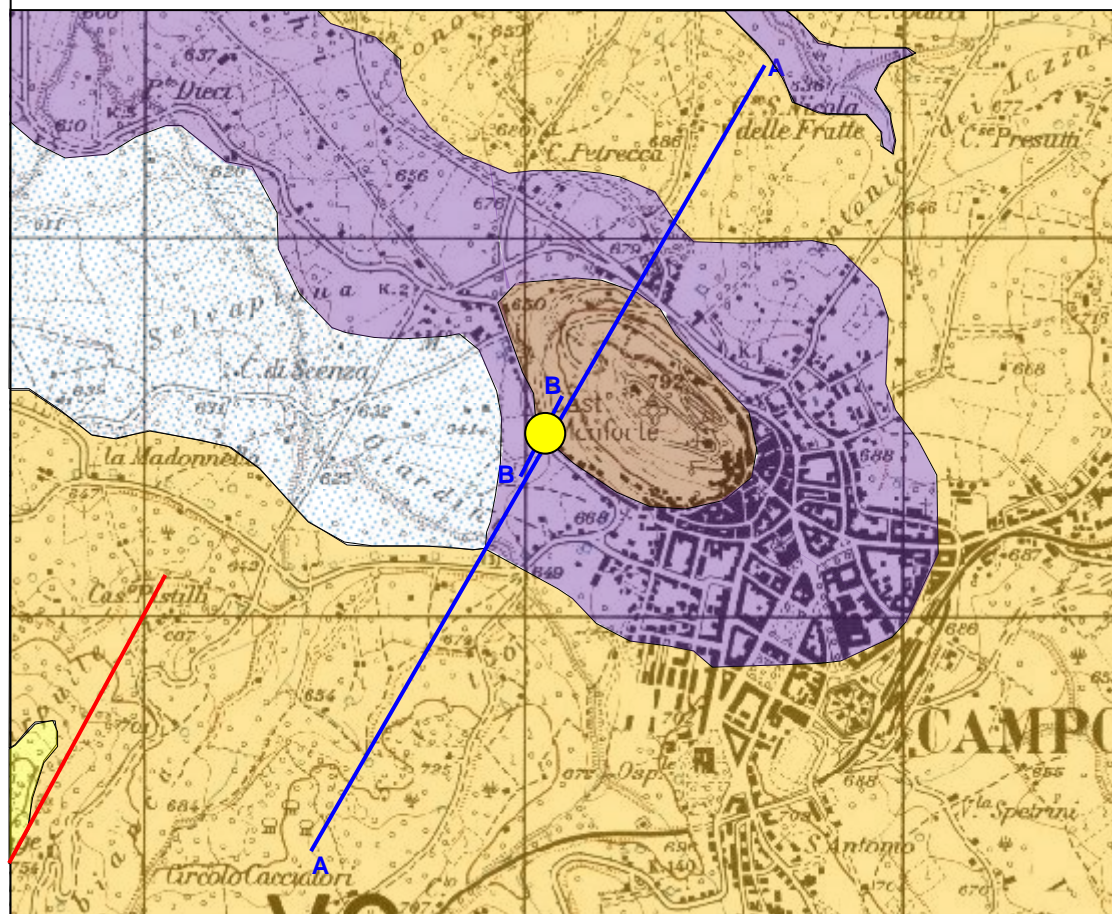

# Postazione di CAMPOBASSO

Regione: MOLISE

Provincia: CAMPOBASSO

Comune: CAMPOBASSO

Ubicazione stazione: Parcheggio scuola comunale "S. Antonio Abate"

Coordinate geografiche: 41° 33' 45.97" N, 14° 39' 08.46" E

Coordinate chilometriche (WGS84 fuso 33): 4 601 291 N, 471 012 E

Quota: 658 m s.l.m.

Tavoletta IGM: 162 IV SE

Carta geologica (scala 1:20.000)

Legenda carta e sezioni

ORTOFOTO

Riferimenti bibliografici

Vezzani L., Ghisetti F. e Festa A. (2004): Carta geologica del Molise scala 1:100.000, SELCA Ed.

Sezione geologica A-A (scala 1:20.000)

Sezione geologica B-B (scala 1:2.000)

Carta stradale

FOTO POSTAZIONE