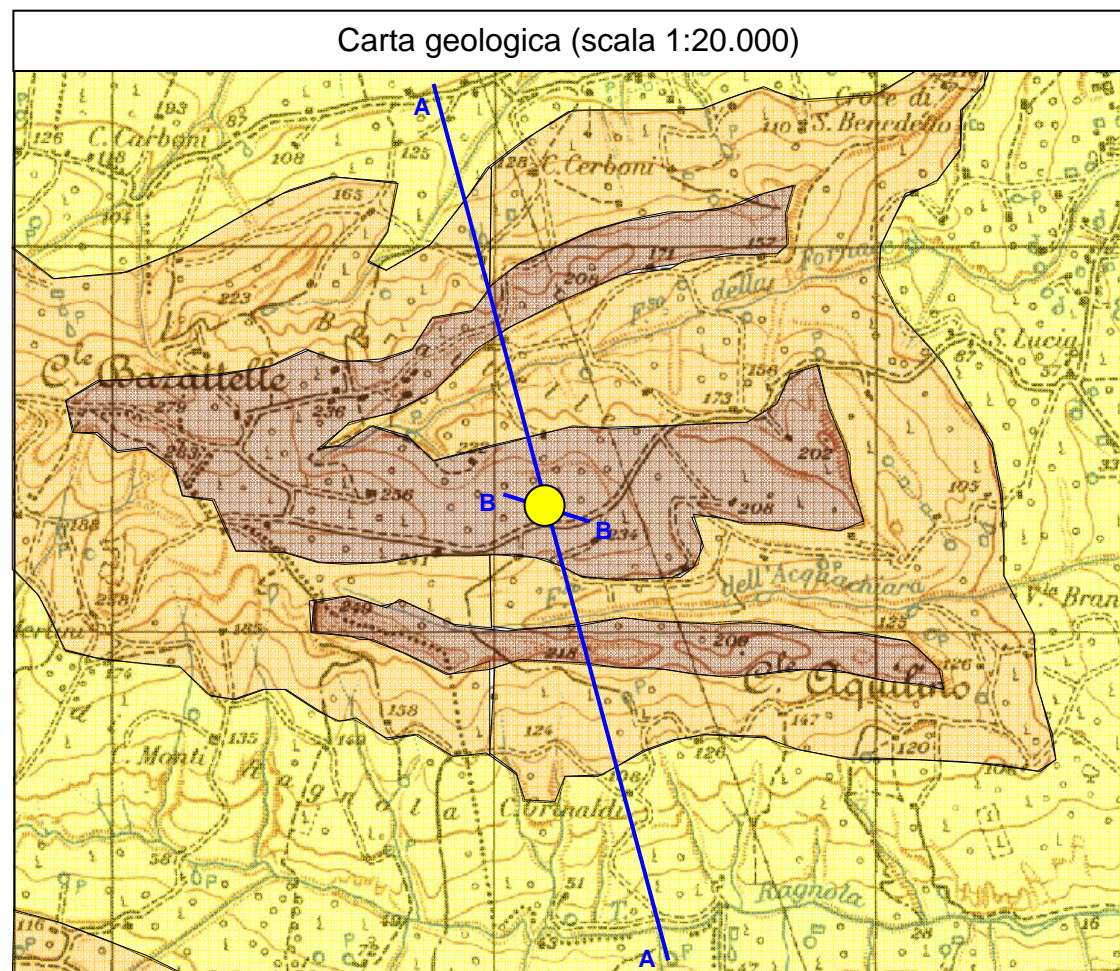

Postazione di SAN BENEDETTO DEL TRONTO

Regione: MARCHE

Provincia: ASCOLI PICENO

Comune: SAN BENEDETTO DEL TRONTO

Ubicazione stazione: Campo sportivo in località S. Lucia

Coordinate geografiche: 42° 56' 02.03" N, 13° 51' 37.31" E

Coordinate chilometriche (WGS84 fuso 33): 4 754 104 N, 407 010 E

Quota: 240 m s.l.m.

Tavoletta IGM: 133 I NE

Riferimenti bibliografici
 Servizio Geologico d'Italia – Carta Geologica d'Italia scala 1:100.000, foglio 133 "Ascoli Piceno"