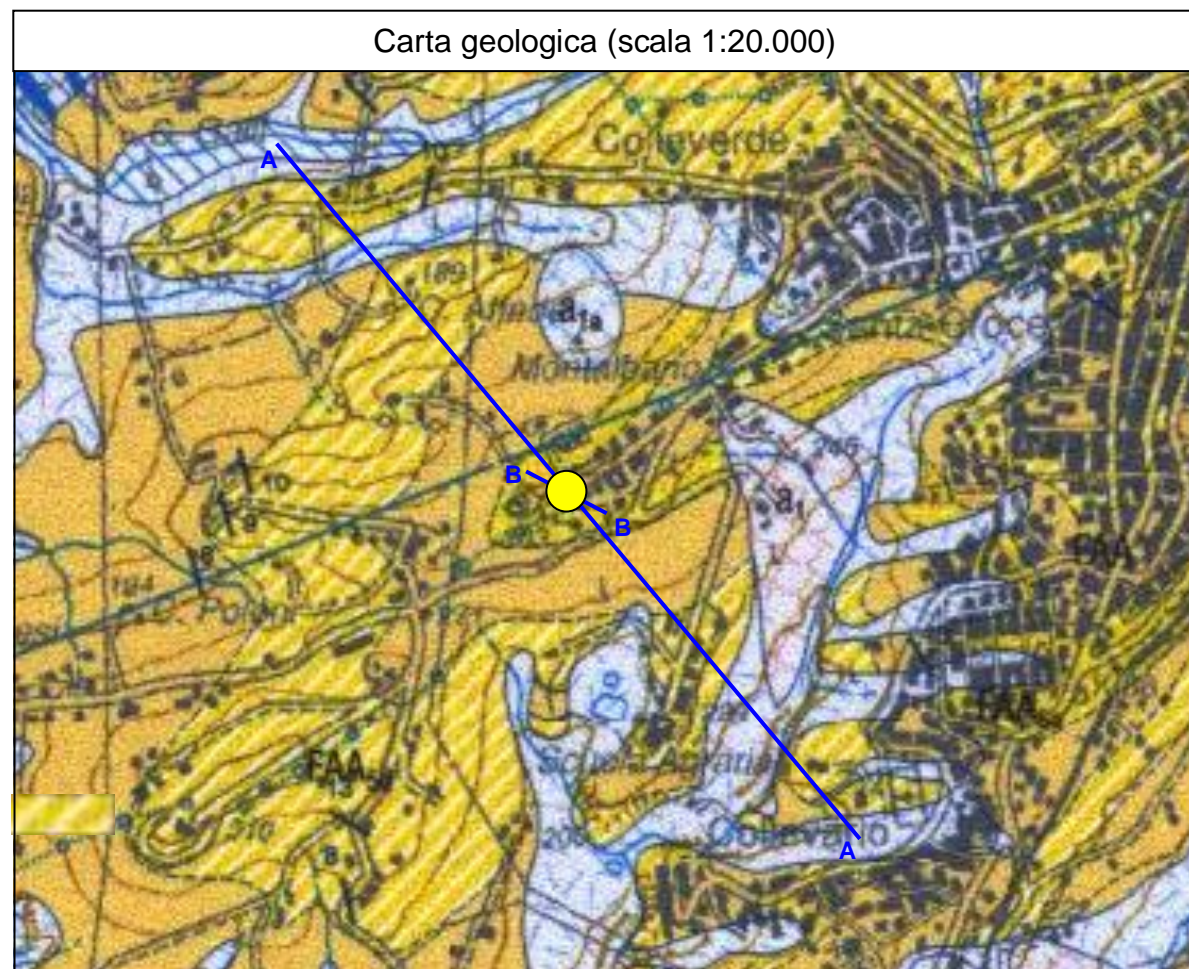

# Postazione di MACERATA

Regione: MARCHE

Provincia: MACERATA

Comune: MACERATA

Ubicazione stazione: Centro monitoraggio Protezione Civile in Viale Indipendenza

Coordinate geografiche: 43° 17' 33.07" N, 13° 25' 08.03" E

Coordinate chilometriche (WGS84 fuso 33): 4 794 513 N, 371 745 E

Quota: 297 m s.l.m.

Tavoletta IGM: 124 I NE

Riferimenti bibliografici

APAT: Carta Geologica d'Italia scala 1:50.000, foglio 303 (Macerata)