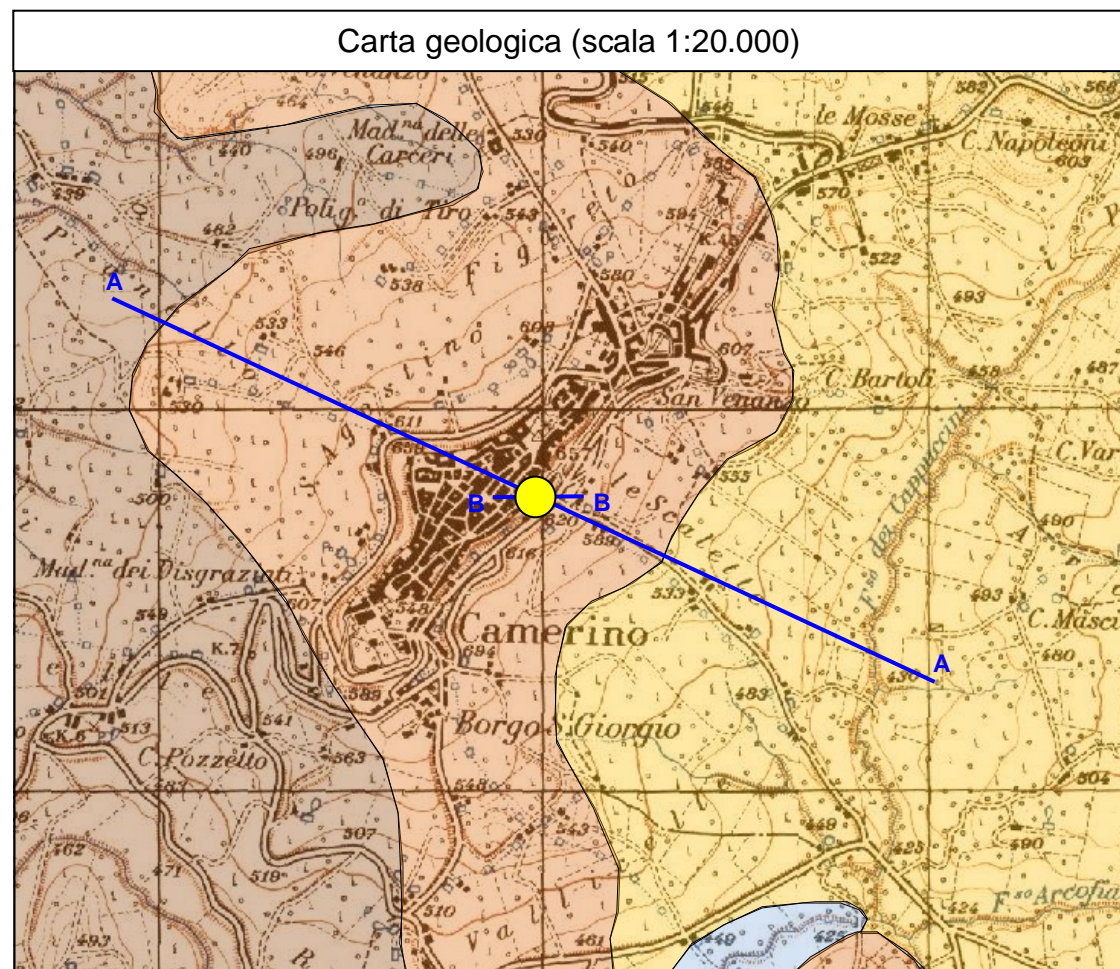

Postazione di CAMERINO

Regione: MARCHE

Provincia: MACERATA

Comune: CAMERINO

Ubicazione stazione: Deposito comunale in Vicolo delle Fonti

Coordinate geografiche: 43° 08' 05.21" N, 13° 04' 06.06" E

Coordinate chilometriche (WGS84 fuso 33): 4 777 593 N, 342 897 E

Quota: 662 m s.l.m.

Tavoletta IGM: 124 III NW-NE

Riferimenti bibliografici

Servizio Geologico d'Italia – Carta Geologica d'Italia scala 1:100.000, foglio 124 "Macerata"

FOTO POSTAZIONE

POSTAZIONE NON REALIZZATA