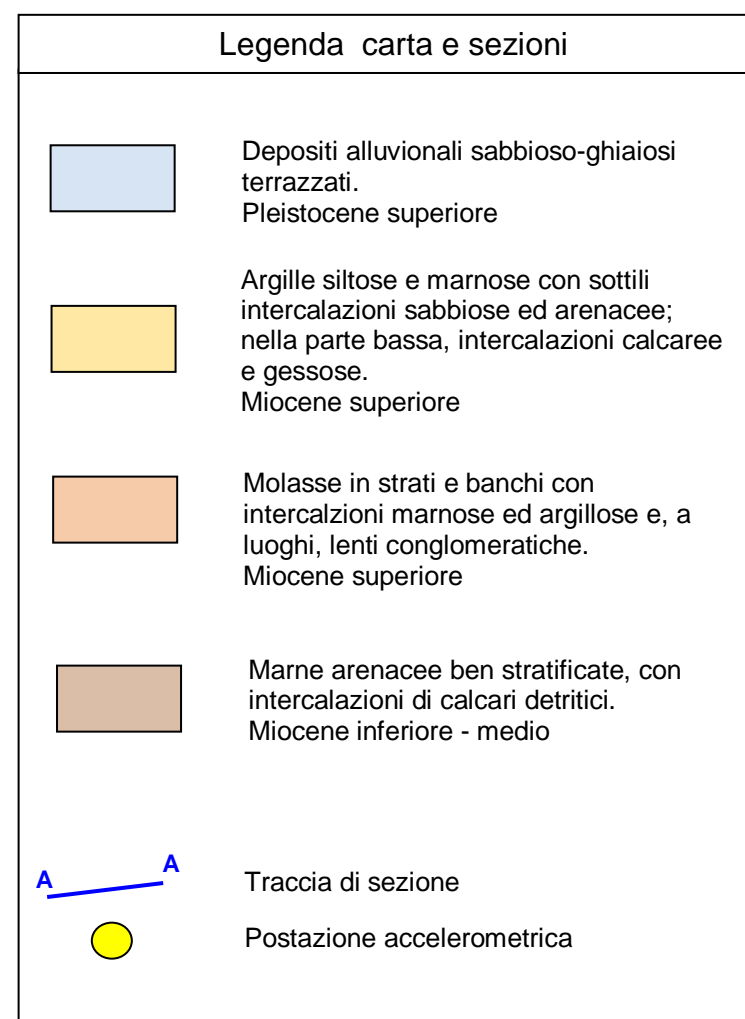

Postazione di CAMERINO

Regione: MARCHE

Provincia: MACERATA

Comune: CAMERINO

Ubicazione stazione: Deposito comunale in Vicolo delle Fonti

Coordinate geografiche: 43° 08' 05.21" N, 13° 04' 06.06" E

Coordinate chilometriche (WGS84 fuso 33): 4 777 593 N, 342 897 E

Quota: 662 m s.l.m.

Tavoletta IGM: 124 III NW-NE

Riferimenti bibliografici

Servizio Geologico d'Italia – Carta Geologica d'Italia scala 1:100.000, foglio 124 "Macerata"

FOTO POSTAZIONE

POSTAZIONE NON REALIZZATA