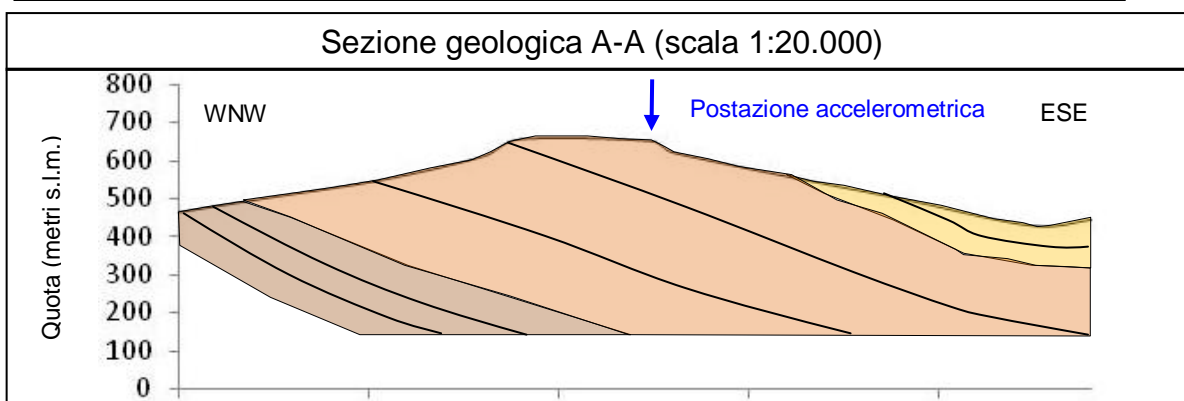

Postazione di CAMERINO

Regione: MARCHE

Provincia: MACERATA

Comune: CAMERINO

Ubicazione stazione: Deposito comunale in Vicolo delle Fonti

Coordinate geografiche: 43° 08' 05.21" N, 13° 04' 06.06" E

Coordinate chilometriche (WGS84 fuso 33): 4 777 593 N, 342 897 E

Quota: 662 m s.l.m.

Tavoletta IGM: 124 III NW-NE

Riferimenti bibliografici

Servizio Geologico d'Italia – Carta Geologica d'Italia scala 1:100.000, foglio 124 "Macerata"

FOTO POSTAZIONE

POSTAZIONE NON REALIZZATA