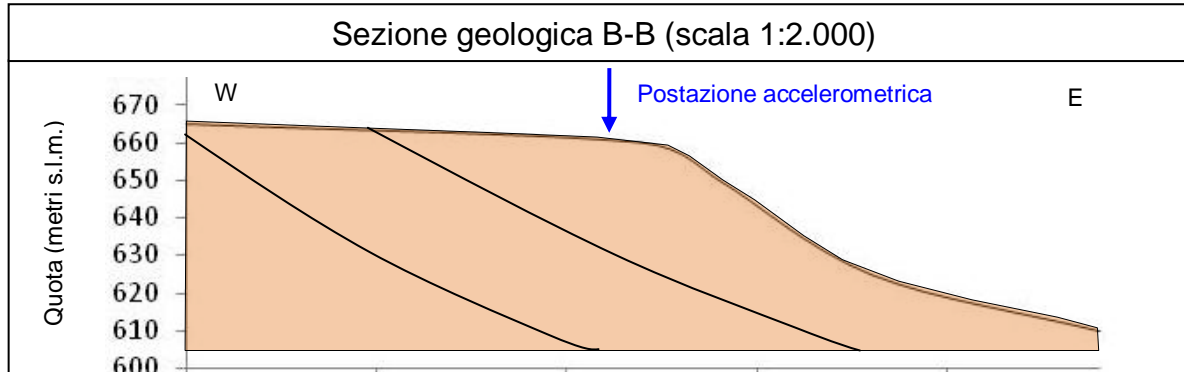

Postazione di CAMERINO

Regione: MARCHE

Provincia: MACERATA

Comune: CAMERINO

Ubicazione stazione: Deposito comunale in Vicolo delle Fonti

Coordinate geografiche: 43° 08' 05.21" N, 13° 04' 06.06" E

Coordinate chilometriche (WGS84 fuso 33): 4 777 593 N, 342 897 E

Quota: 662 m s.l.m.

Tavoletta IGM: 124 III NW-NE

Riferimenti bibliografici

Servizio Geologico d'Italia – Carta Geologica d'Italia scala 1:100.000, foglio 124 "Macerata"

FOTO POSTAZIONE

POSTAZIONE NON REALIZZATA