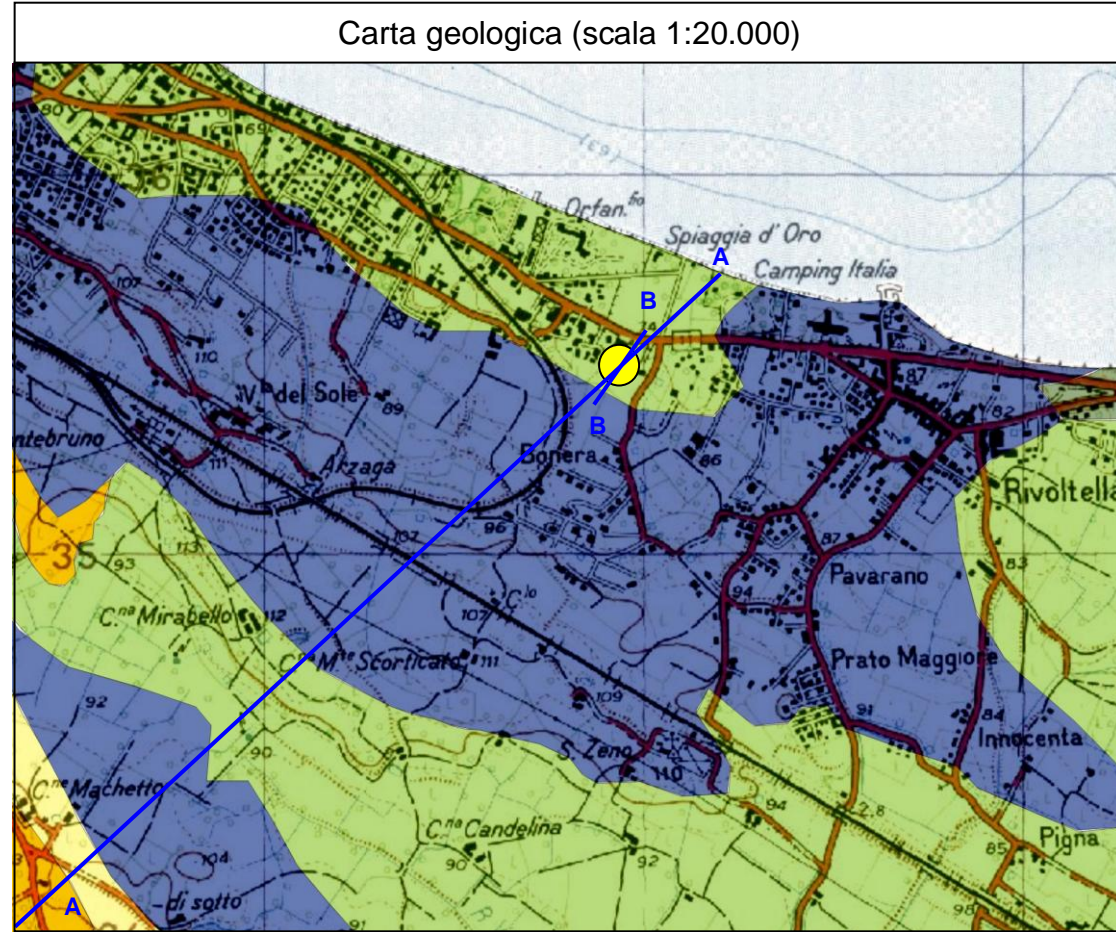

Postazione di DESENZANO

Regione: LOMBARDIA

Provincia: BRESCIA

Comune: DESENZANO

Ubicazione stazione: Parco del Laghetto in via Gaspero da Salò

Coordinate geografiche: 45° 27' 32.75" N, 10° 33' 27.67" E

Coordinate chilometriche (WGS84 fuso 32): 5 035 132 N, 621 785 E

Quota: 75 m s.l.m.

Tavoletta IGM: 48 III NW

Riferimenti bibliografici

Foglio 48 della Carta Geologica d'Italia "Peschiera del Garda".