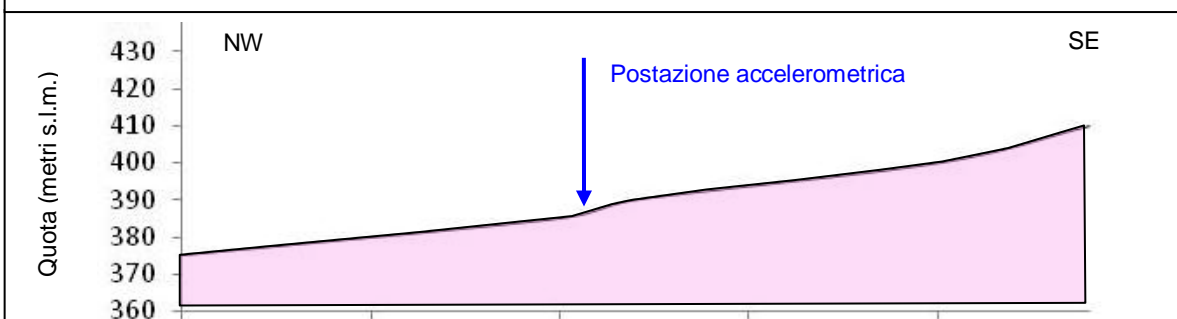

Postazione di BRENO

Regione: LOMBARDIA

Provincia: BRESCIA

Comune: BRENO

Ubicazione stazione: Scuola materna in località Mezzarro

Coordinate geografiche: 45° 56' 54.25" N, 10° 17' 25.71" E

Coordinate chilometriche (WGS84 fuso 32): 5 089 124 N, 600 017 E

Quota: 390 m s.l.m.

Tavoletta IGM: 34 I NW

Carta geologica (scala 1:20.000)

Legenda carta e sezioni

ORTOFOTO

Riferimenti bibliografici

Servizio Geologico d'Italia - Carta Geologica d'Italia scala 1:100.000, foglio 34 "Breno"

Sezione geologica A-A (scala 1:20.000)

Sezione geologica B-B (scala 1:2.000)

Carta stradale

FOTO POSTAZIONE