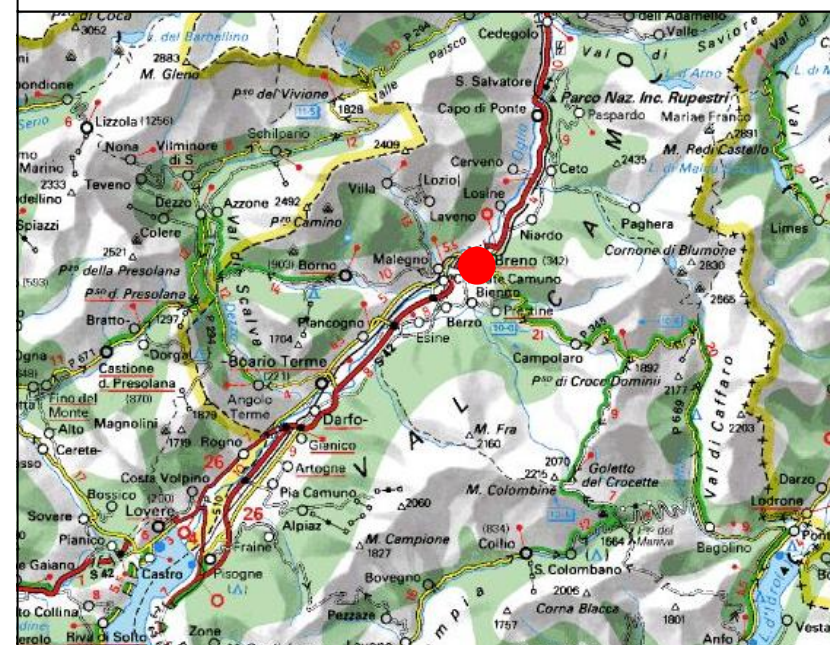

Postazione di BRENO

Regione: LOMBARDIA

Provincia: BRESCIA

Comune: BRENO

Ubicazione stazione: Scuola materna in località Mezzarro

Coordinate geografiche: 45° 56' 54.25" N, 10° 17' 25.71" E

Coordinate chilometriche (WGS84 fuso 32): 5 089 124 N, 600 017 E

Quota: 390 m s.l.m.

Tavoletta IGM: 34 I NW

Carta geologica (scala 1:20.000)

Legenda carta e sezioni

ORTOFOTO

Riferimenti bibliografici

Servizio Geologico d'Italia - Carta Geologica d'Italia scala 1:100.000, foglio 34 "Breno"

Sezione geologica A-A (scala 1:20.000)

Sezione geologica B-B (scala 1:2.000)

Carta stradale

FOTO POSTAZIONE