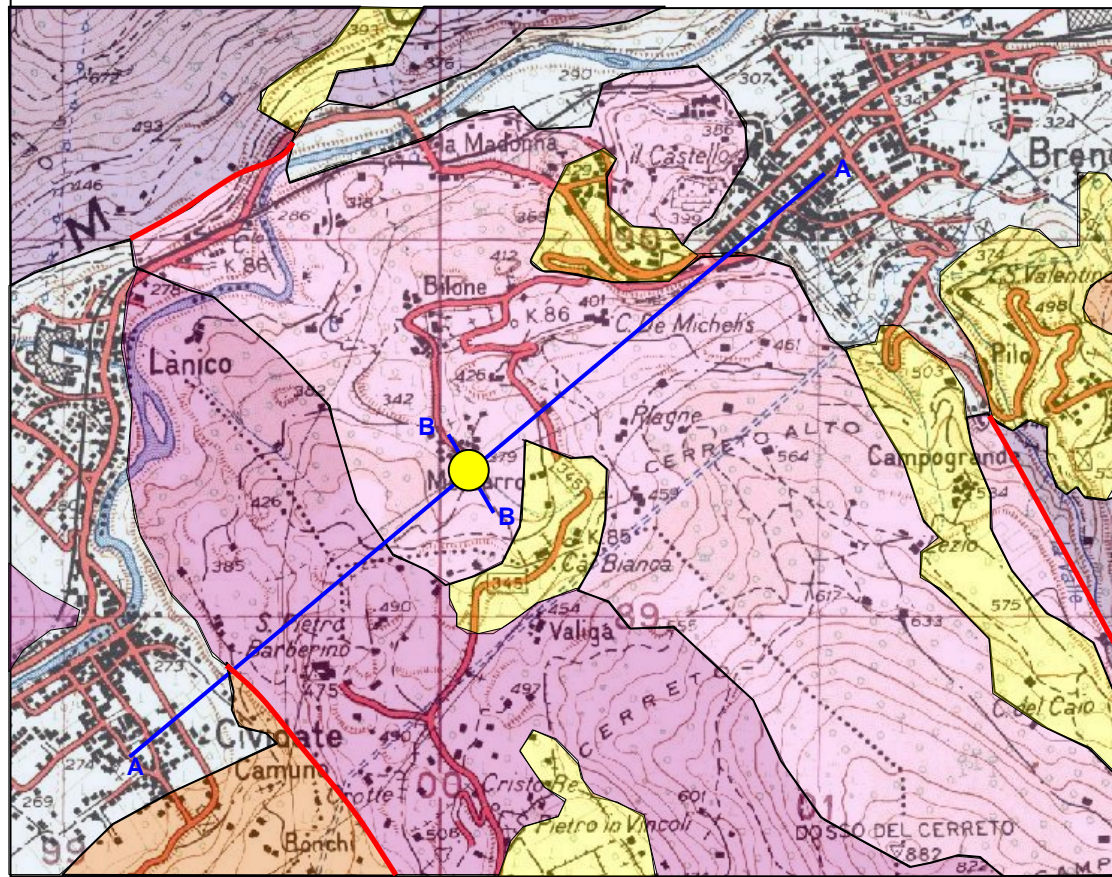

Postazione di BRENO

Regione: LOMBARDIA

Provincia: BRESCIA

Comune: BRENO

Ubicazione stazione: Scuola materna in località Mezzarro

Coordinate geografiche: 45° 56' 54.25" N, 10° 17' 25.71" E

Coordinate chilometriche (WGS84 fuso 32): 5 089 124 N, 600 017 E

Quota: 390 m s.l.m.

Tavoletta IGM: 34 I NW

Carta geologica (scala 1:20.000)

Legenda carta e sezioni

ORTOFOTO

Riferimenti bibliografici

Servizio Geologico d'Italia - Carta Geologica d'Italia scala 1:100.000, foglio 34 "Breno"

Sezione geologica A-A (scala 1:20.000)

Sezione geologica B-B (scala 1:2.000)

Carta stradale

FOTO POSTAZIONE