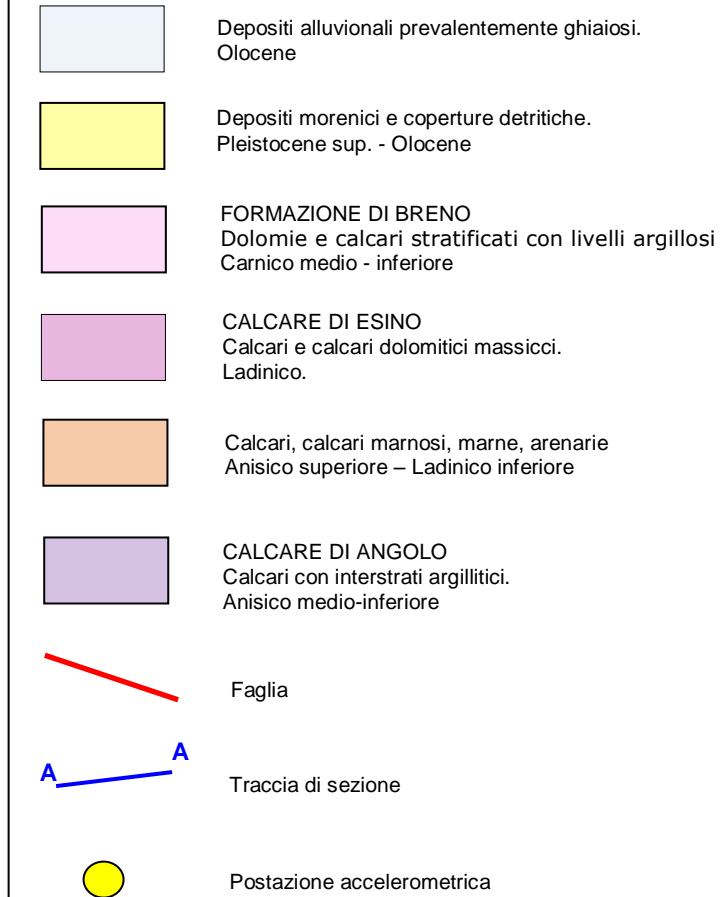

Postazione di BRENO

Regione: LOMBARDIA

Provincia: BRESCIA

Comune: BRENO

Ubicazione stazione: Scuola materna in località Mezzarro

Coordinate geografiche: 45° 56' 54.25" N, 10° 17' 25.71" E

Coordinate chilometriche (WGS84 fuso 32): 5 089 124 N, 600 017 E

Quota: 390 m s.l.m.

Tavoletta IGM: 34 I NW

Carta geologica (scala 1:20.000)

Legenda carta e sezioni

ORTOFOTO

Riferimenti bibliografici

Servizio Geologico d'Italia - Carta Geologica d'Italia scala 1:100.000, foglio 34 "Breno"

Sezione geologica A-A (scala 1:20.000)

Sezione geologica B-B (scala 1:2.000)

Carta stradale

FOTO POSTAZIONE