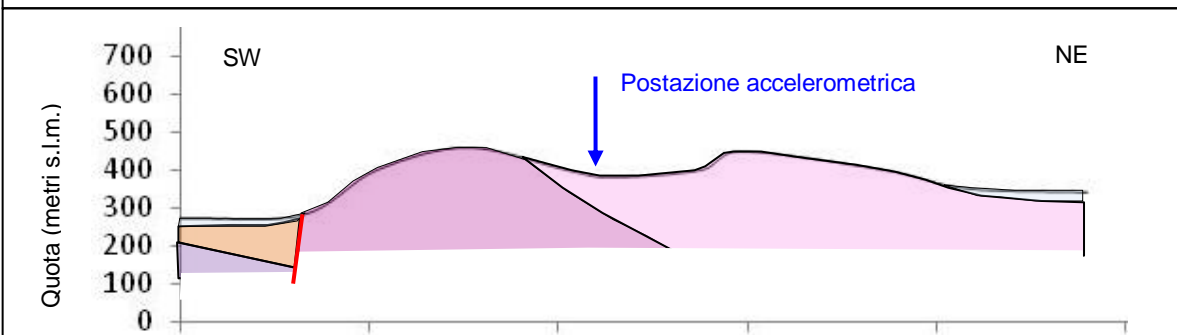

Postazione di BRENO

Regione: LOMBARDIA

Provincia: BRESCIA

Comune: BRENO

Ubicazione stazione: Scuola materna in località Mezzarro

Coordinate geografiche: 45° 56' 54.25" N, 10° 17' 25.71" E

Coordinate chilometriche (WGS84 fuso 32): 5 089 124 N, 600 017 E

Quota: 390 m s.l.m.

Tavoletta IGM: 34 I NW

Carta geologica (scala 1:20.000)

Legenda carta e sezioni

ORTOFOTO

Riferimenti bibliografici

Servizio Geologico d'Italia - Carta Geologica d'Italia scala 1:100.000, foglio 34 "Breno"

Sezione geologica A-A (scala 1:20.000)

Sezione geologica B-B (scala 1:2.000)

Carta stradale

FOTO POSTAZIONE