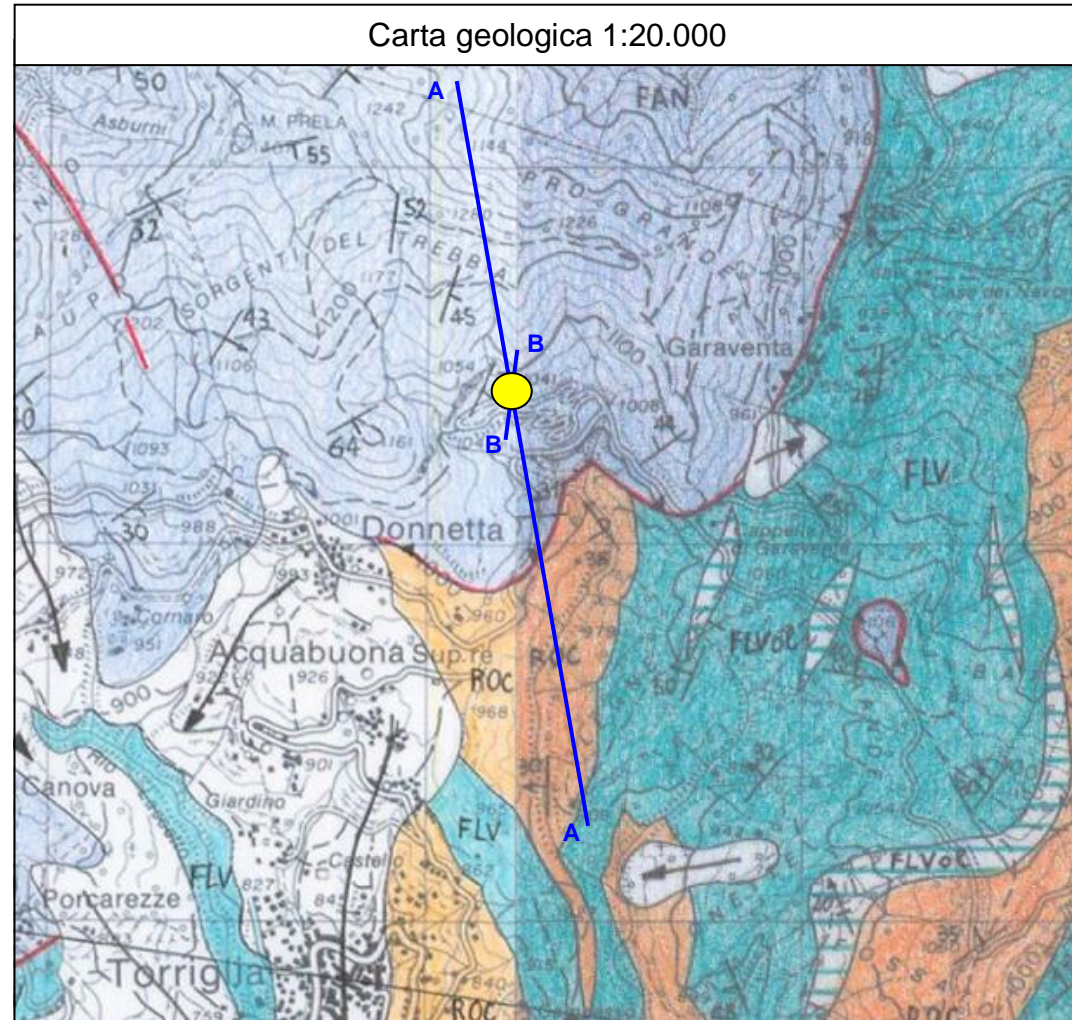

Postazione di TORRIGLIA

Regione: **LIGURIA**

Provincia: **GENOVA**

Comune: **TORRIGLIA**

Ubicazione stazione: **Loc. Vallà – Presso la discarica Comunale**

Coordinate geografiche: **44° 32' 01.29" N, 9° 09' 56.92" E**

Coordinate chilometriche (WGS84 fuso 32): **4 931 165 N, 513 174 E**

Quota: **1030 m s.l.m.**

Tavoletta IGM: **83 IV SE**

Riferimenti bibliografici

APAT: Carta Geologica d'Italia scala 1:50.000, foglio 214 (Bargagli) – Ediz. preliminare