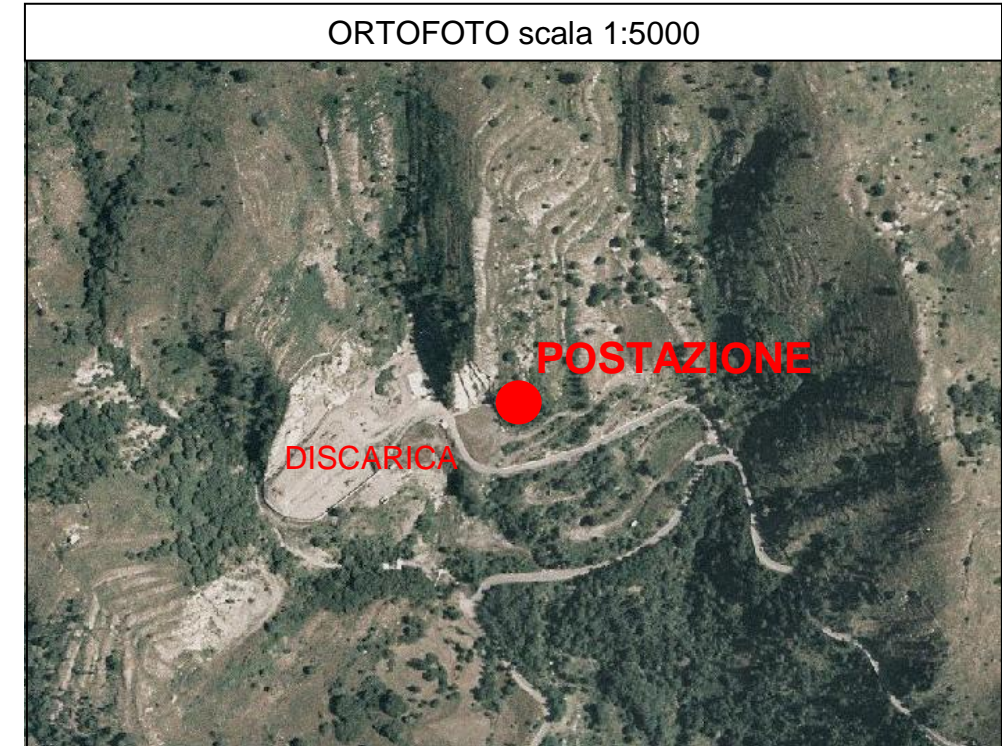

Postazione di TORRIGLIA

Regione: **LIGURIA**

Provincia: **GENOVA**

Comune: **TORRIGLIA**

Ubicazione stazione: **Loc. Vallà – Presso la discarica Comunale**

Coordinate geografiche: **44° 32' 01.29" N, 9° 09' 56.92" E**

Coordinate chilometriche (WGS84 fuso 32): **4 931 165 N, 513 174 E**

Quota: **1030 m s.l.m.**

Tavoletta IGM: **83 IV SE**

Riferimenti bibliografici

APAT: Carta Geologica d'Italia scala 1:50.000, foglio 214 (Bargagli) – Ediz. preliminare