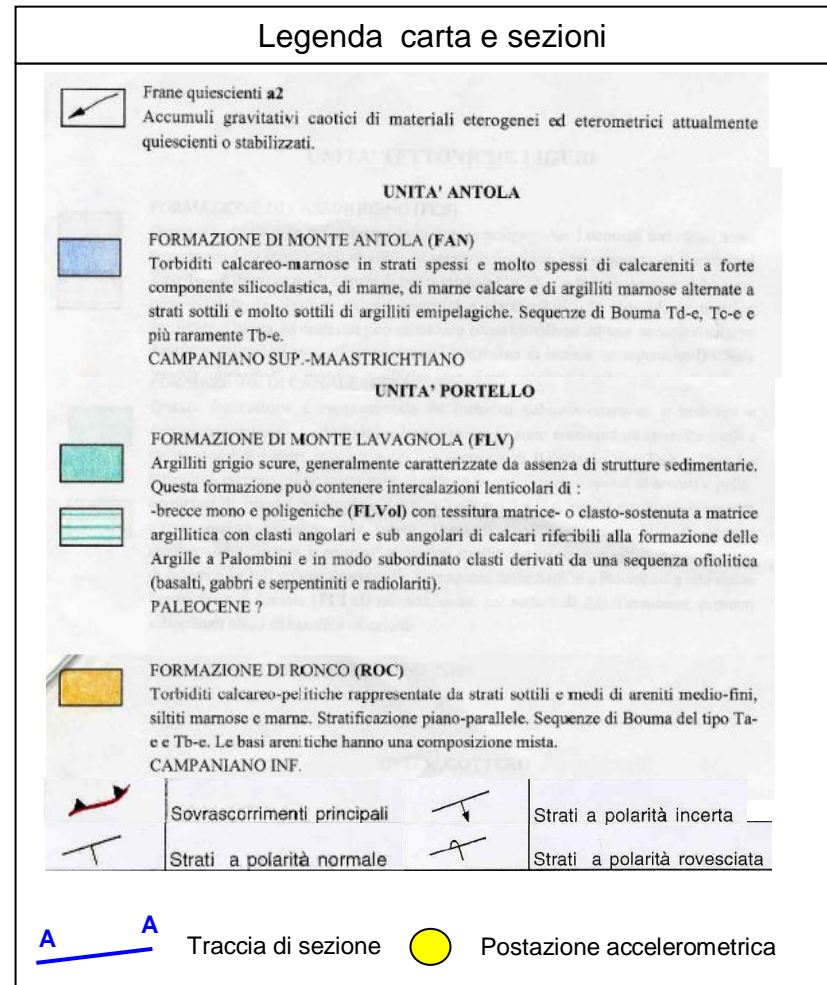

Postazione di TORRIGLIA

Regione: **LIGURIA**

Provincia: **GENOVA**

Comune: **TORRIGLIA**

Ubicazione stazione: **Loc. Vallà – Presso la discarica Comunale**

Coordinate geografiche: **44° 32' 01.29" N, 9° 09' 56.92" E**

Coordinate chilometriche (WGS84 fuso 32): **4 931 165 N, 513 174 E**

Quota: **1030 m s.l.m.**

Tavoletta IGM: **83 IV SE**

Riferimenti bibliografici

APAT: Carta Geologica d'Italia scala 1:50.000, foglio 214 (Bargagli) – Ediz. preliminare