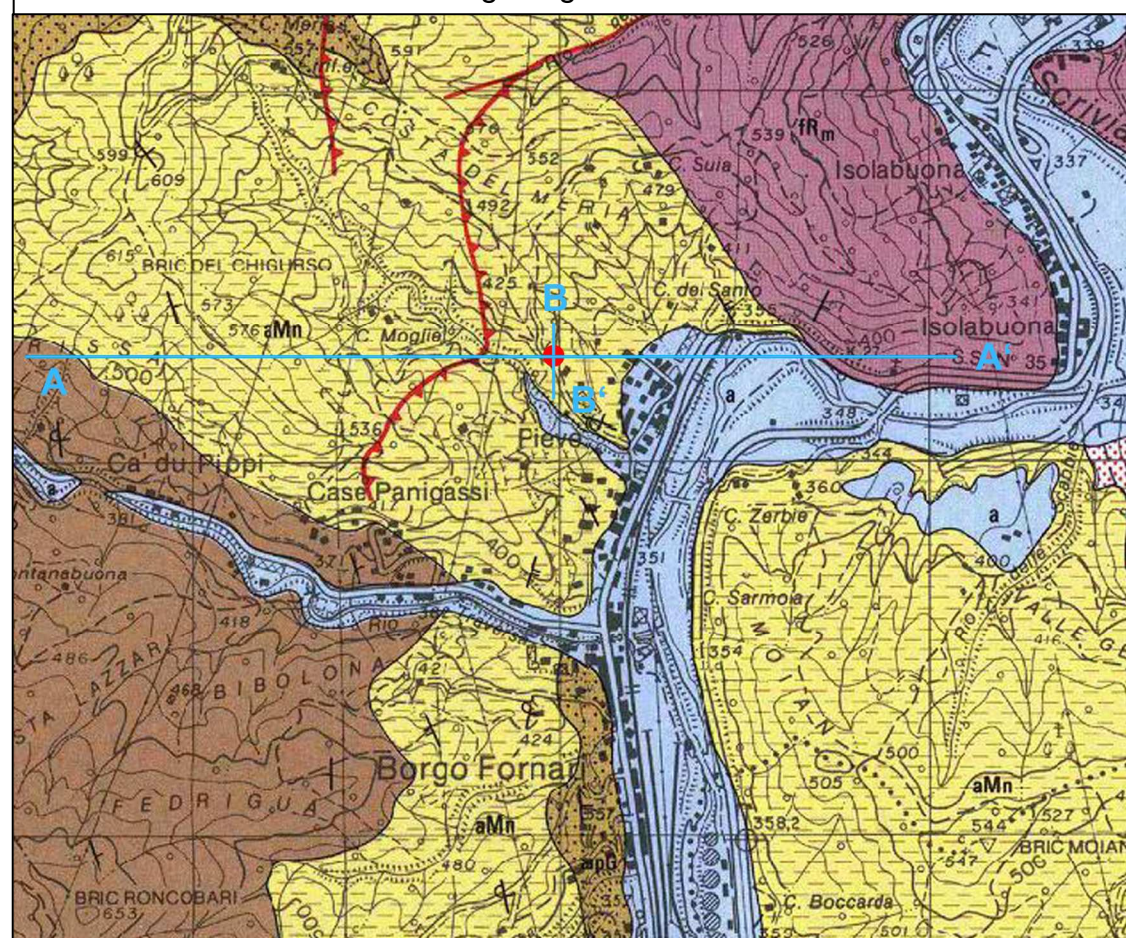

# Postazione di RONCO SCRIVIA

Regione: LIGURIA

Provincia: GENOVA

Comune: RONCO SCRIVIA

Ubicazione stazione: Fraz. Borgo Fornari – All'interno dell'area cimiteriale

Coordinate geografiche: 44°35'43.65" N, 8°56'9.64" E

Coordinate chilometriche (WGS84 fuso 32): 4938014.3 N, 491921.3 E

Quota: 390 m s.l.m.

Tavoletta IGM: 82 I NE

Carta geologica 1:20.000

Legenda carta e sezioni

ORTOFOTO

**RIFERIMENTI BIBLIOGRAFICI**  
 Carta Geologica della Val Polcevera e zone limitrofe (Appennino Sett.)  
 1:25000 – M. Marini – Att. Tic. Sc. Terra, 40

Sezione geologica A-A' 1:20.000

Sezione geologica B-B' 1:2.000

Carta stradale

FOTO POSTAZIONE