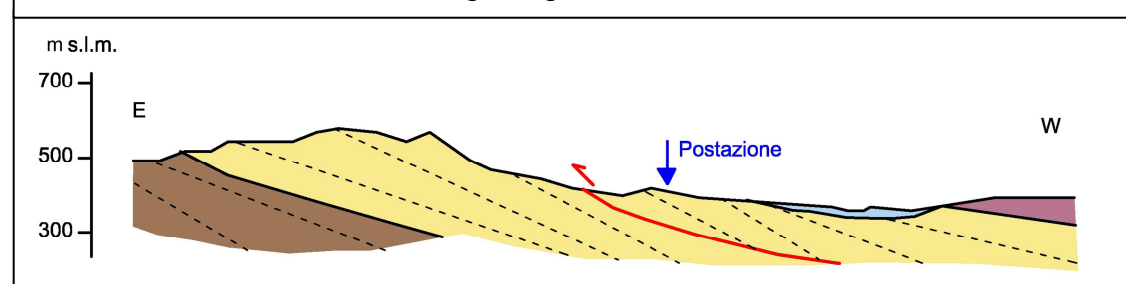

Coordinate chilometriche (WGS84 fuso 32): 4938014.3 N, 491921.3 E

Quota: 390 m s.l.m.

Tavoletta IGM: 82 I NE

Carta geologica 1:20.000

Legenda carta e sezioni

ORTOFOTO

**RIFERIMENTI BIBLIOGRAFICI**  
 Carta Geologica della Val Polcevera e zone limitrofe (Appennino Sett.)  
 1:25000 – M. Marini – Att. Tic. Sc. Terra, 40

Sezione geologica A-A' 1:20.000

Sezione geologica B-B' 1:2.000

Carta stradale

FOTO POSTAZIONE