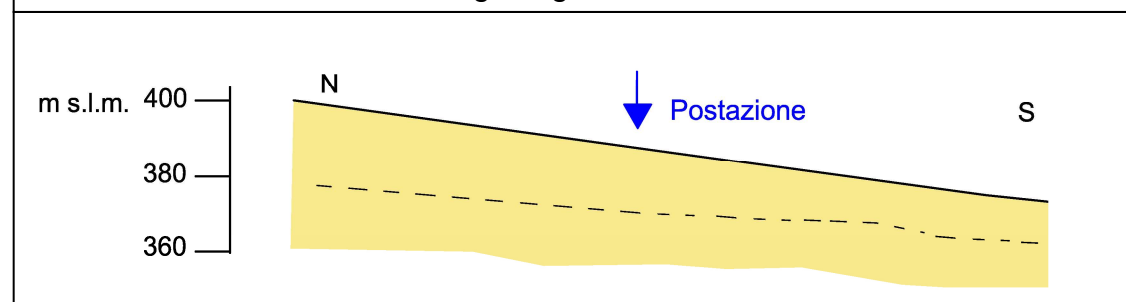

Coordinate chilometriche (WGS84 fuso 32): 4938014.3 N, 491921.3 E

Quota: 390 m s.l.m.

Tavoletta IGM: 82 I NE

Carta geologica 1:20.000

Legenda carta e sezioni

ORTOFOTO

**RIFERIMENTI BIBLIOGRAFICI**  
 Carta Geologica della Val Polcevera e zone limitrofe (Appennino Sett.)  
 1:25000 – M. Marini – Att. Tic. Sc. Terra, 40

Sezione geologica A-A' 1:20.000

Sezione geologica B-B' 1:2.000

Carta stradale

FOTO POSTAZIONE