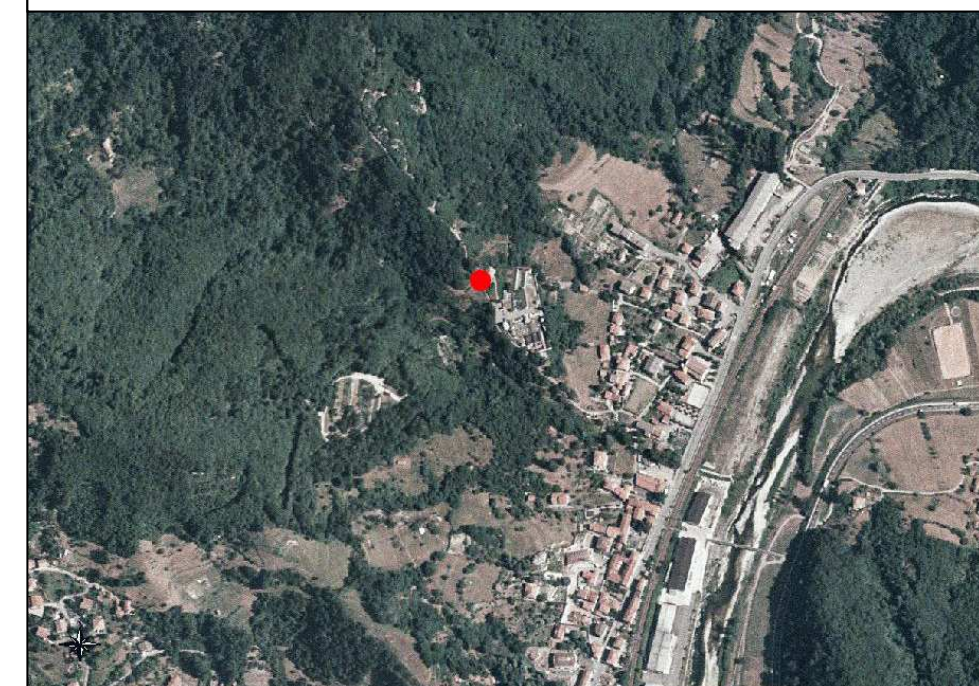

# Postazione di RONCO SCRIVIA

Regione: LIGURIA

Provincia: GENOVA

Comune: RONCO SCRIVIA

Ubicazione stazione: Fraz. Borgo Fornari – All'interno dell'area cimiteriale

Coordinate geografiche: 44°35'43.65" N, 8°56'9.64" E

Coordinate chilometriche (WGS84 fuso 32): 4938014.3 N, 491921.3 E

Quota: 390 m s.l.m.

Tavoletta IGM: 82 I NE

Carta geologica 1:20.000

Legenda carta e sezioni

ORTOFOTO

**RIFERIMENTI BIBLIOGRAFICI**  
 Carta Geologica della Val Polcevera e zone limitrofe (Appennino Sett.)  
 1:25000 – M. Marini – Att. Tic. Sc. Terra, 40