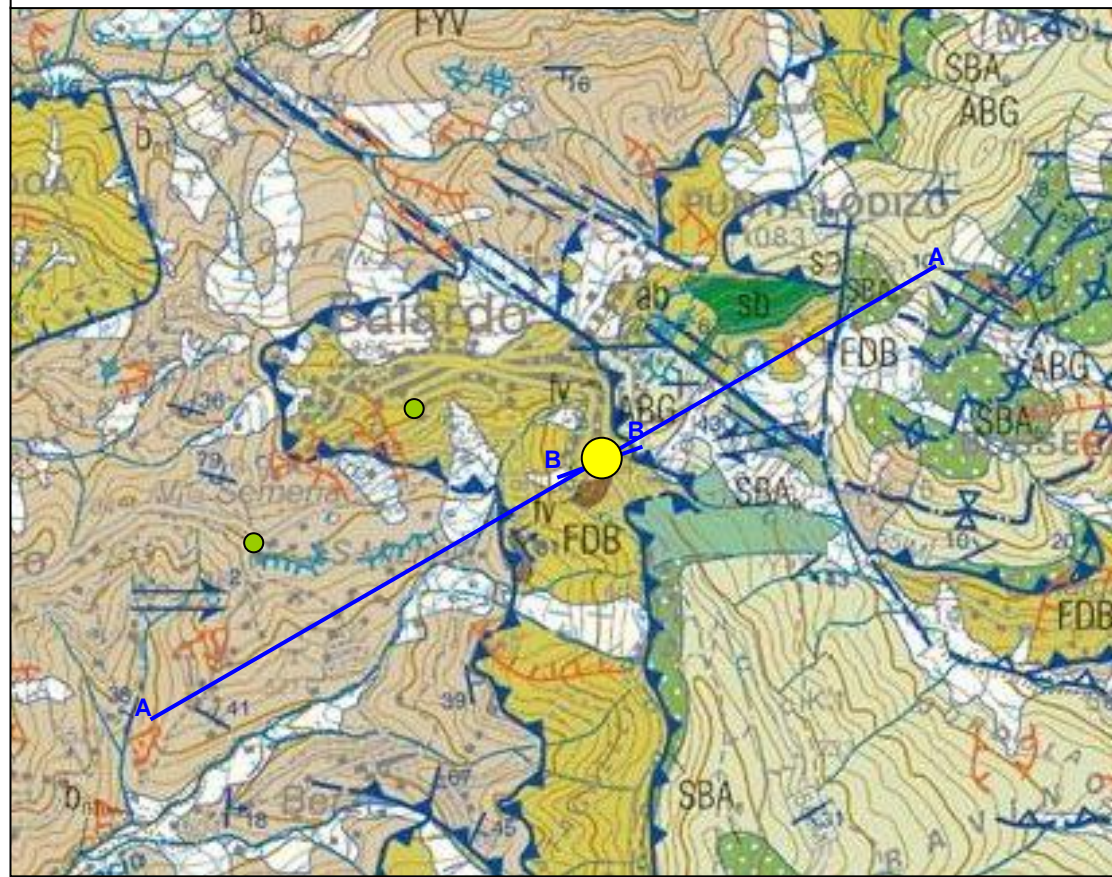

Postazione di BAIARDO

Regione: **LIGURIA**

Provincia: **IMPERIA**

Comune: **BAIARDO**

Ubicazione stazione: **Cimitero cittadino**

Coordinate geografiche: **43° 54' 02.75" N, 7° 43' 33.06" E**

Coordinate chilometriche (WGS84 fuso 32): **4 861 640 N, 397 676 E**

Quota: **895 m s.l.m.**

Tavoletta IGM: **102 I SW**

Carta geologica (scala 1:25.000)

Legenda carta e sezioni

ORTOFOTO

Riferimenti bibliografici

APAT: Carta Geologica d'Italia scala 1:50.000, foglio 258 (San Remo) – Ediz. preliminare

Sezione geologica A-A (scala 1:25.000)

Sezione geologica B-B (scala 1:2.000)

Carta stradale

FOTO POSTAZIONE