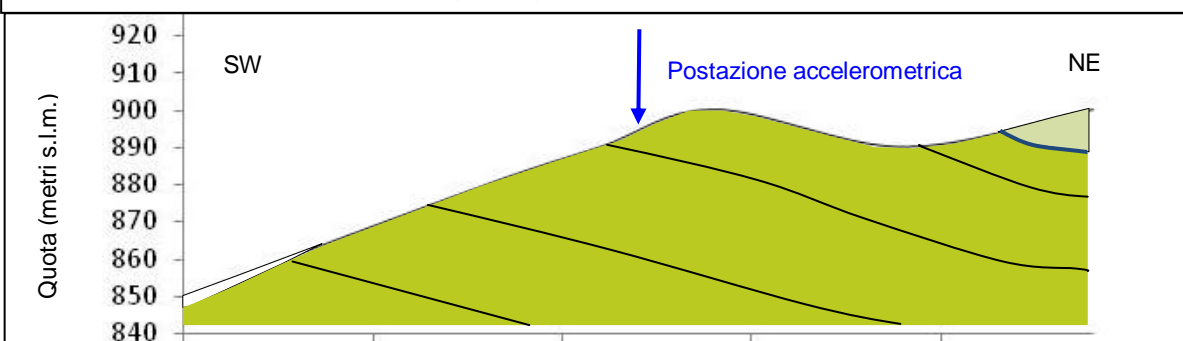

Postazione di BAIARDO

Regione: **LIGURIA**

Provincia: **IMPERIA**

Comune: **BAIARDO**

Ubicazione stazione: **Cimitero cittadino**

Coordinate geografiche: **43° 54' 02.75" N, 7° 43' 33.06" E**

Coordinate chilometriche (WGS84 fuso 32): **4 861 640 N, 397 676 E**

Quota: **895 m s.l.m.**

Tavoletta IGM: **102 I SW**

Carta geologica (scala 1:25.000)

Legenda carta e sezioni

ORTOFOTO

Riferimenti bibliografici

APAT: Carta Geologica d'Italia scala 1:50.000, foglio 258 (San Remo) – Ediz. preliminare

Sezione geologica A-A (scala 1:25.000)

Sezione geologica B-B (scala 1:2.000)

Carta stradale

FOTO POSTAZIONE