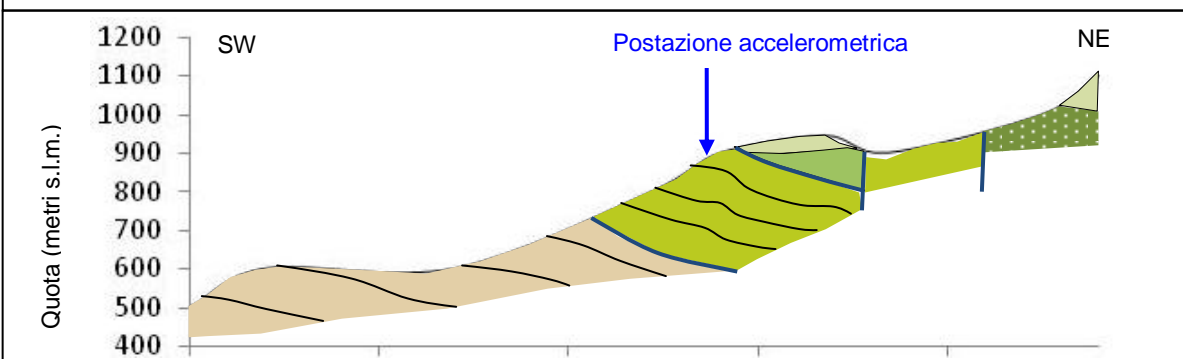

Postazione di BAIARDO

Regione: **LIGURIA**

Provincia: **IMPERIA**

Comune: **BAIARDO**

Ubicazione stazione: **Cimitero cittadino**

Coordinate geografiche: **43° 54' 02.75" N, 7° 43' 33.06" E**

Coordinate chilometriche (WGS84 fuso 32): **4 861 640 N, 397 676 E**

Quota: **895 m s.l.m.**

Tavoletta IGM: **102 I SW**

Carta geologica (scala 1:25.000)

Legenda carta e sezioni

ORTOFOTO

Riferimenti bibliografici

APAT: Carta Geologica d'Italia scala 1:50.000, foglio 258 (San Remo) – Ediz. preliminare

Sezione geologica A-A (scala 1:25.000)

Sezione geologica B-B (scala 1:2.000)

Carta stradale

FOTO POSTAZIONE